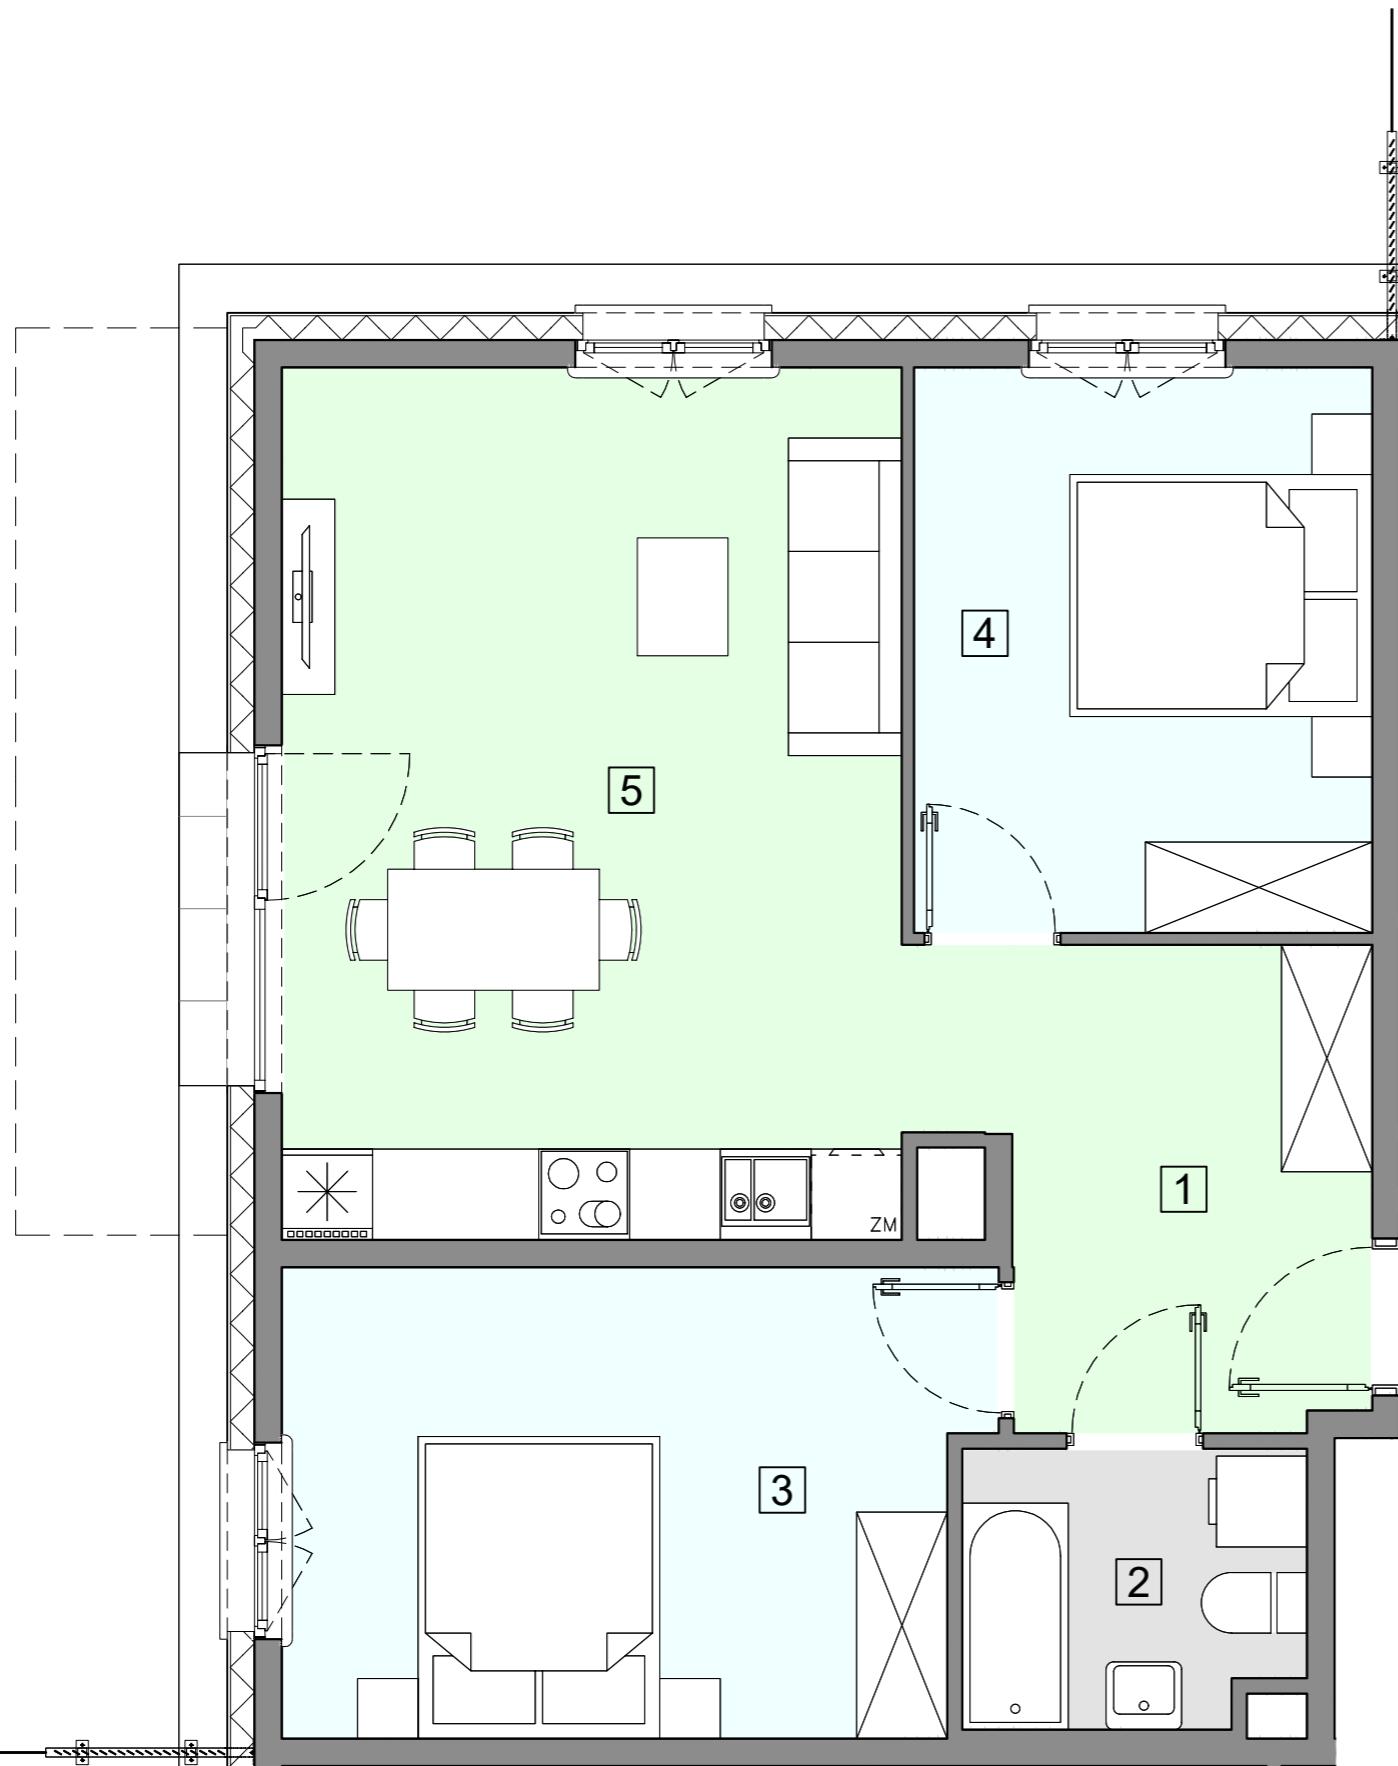

WARSZAWA, ul. Przyłuszczkowa

OGRÓDEK
ok. 127 m²

ACATOM SP. Z O.O.
ul. Christo Botewa 14
30-798 Kraków

INWESTYCJA: Budynek mieszkalny wielorodzinny
ADRES: Warszawa, ul. Przyłuszczkowa

BUDYNEK	A3
PIĘTRO	PARTER
NUMER MIESZKANIA	05
LICZBA POKOI	3
POWIERZCHNIA POMIESZCZEŃ	
1. przedpokój	8,43 m ²
2. łazienka	3,95 m ²
3. pokój	13,95 m ²
4. pokój	11,20 m ²
5. pokój z aneksem kuchennym	23,46 m ²
ŁĄCZNIE 60,99 m²	
ogródek	ok. 127 m ²

UWAGA: Powierzchnia liczona wg PN_ISO 9836:2022-07. Na etapie projektu wykonawczego i realizacji obiektu mogą wystąpić korekty w powierzchni, układzie ścian i lokalizacji przyborów sanitarnych. Aranżacja mieszkań jest poglądowa.