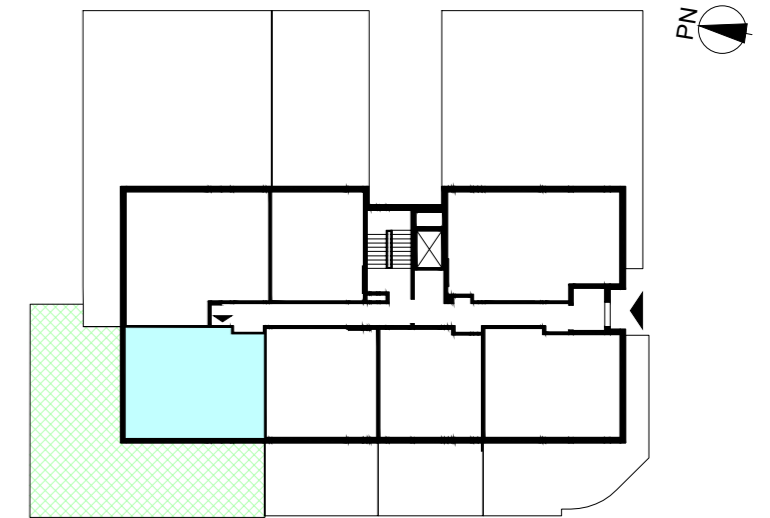

WARSZAWA, ul. Przyłuszczkowa

OGRÓDEK
ok. 127 m²

ACATOM SP. Z O.O.
ul. Christo Botewa 14
30-798 Kraków

INWESTYCJA: Budynek mieszkalny wielorodzinny
ADRES: Warszawa, ul. Przyłuszczkowa

BUDYNEK	A3
PIĘTRO	PARTER
NUMER MIESZKANIA	05
LICZBA POKOI	3
POWIERZCHNIA POMIESZCZEŃ	
1. przedpokój	8,43 m ²
2. łazienka	3,95 m ²
3. pokój	13,95 m ²
4. pokój	11,20 m ²
5. pokój z aneksem kuchennym	23,46 m ²
ŁĄCZNIE 60,99 m²	
ogródek	ok. 127 m ²

UWAGA: Powierzchnia liczona wg PN_ISO 9836:2022-07. Na etapie projektu wykonawczego i realizacji obiektu mogą wystąpić korekty w powierzchni, układzie ścian i lokalizacji przyborów sanitarnych. Aranżacja mieszkań jest poglądowa.