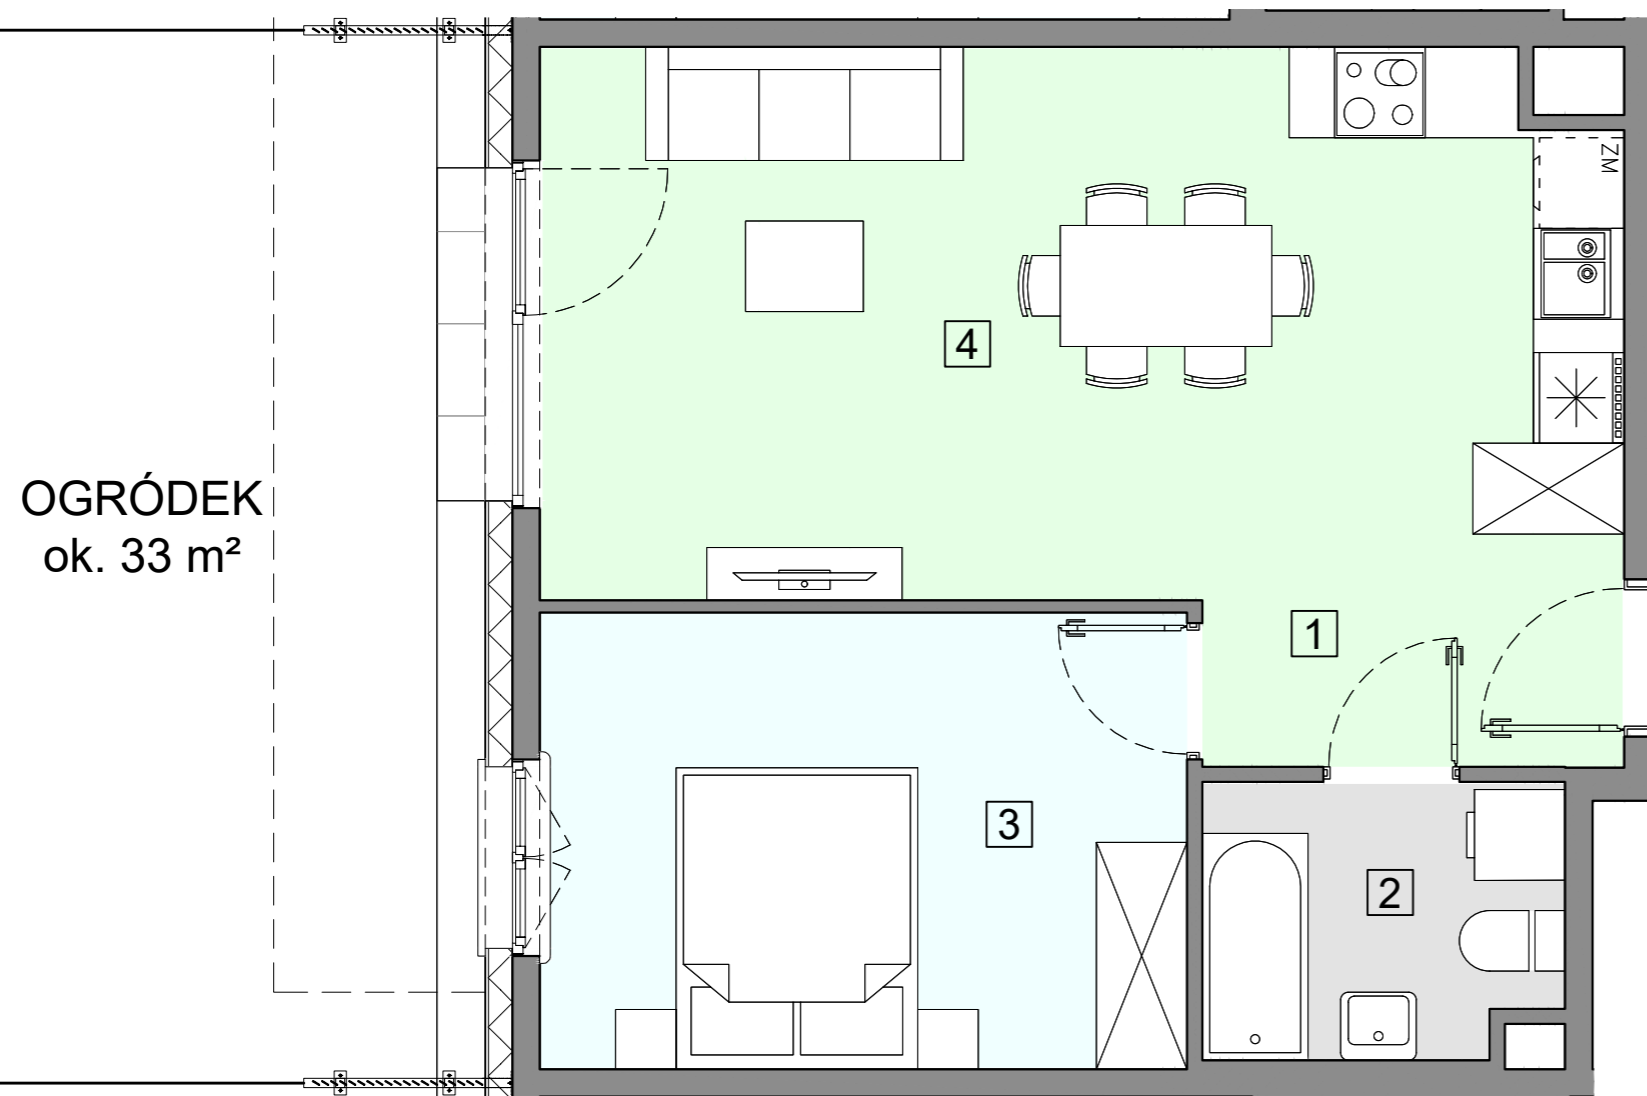

WARSZAWA, ul. Przyłuszczkowa

ACATOM SP. Z O.O.  
ul. Christo Botewa 14  
30-798 Kraków

INWESTYCJA: Budynek mieszkalny wielorodzinny  
ADRES: Warszawa, ul. Przyłuszczkowa

BUDYNEK	A3
PIĘTRO	PARTER
NUMER MIESZKANIA	03
LICZBA POKOI	2
<b>POWIERZCHNIA POMIESZCZEŃ</b>	
1. przedpokój	4,99 m <sup>2</sup>
2. łazienka	4,12 m <sup>2</sup>
3. pokój	12,78 m <sup>2</sup>
4. pokój z aneksem kuchennym	23,67 m <sup>2</sup>
<b>ŁĄCZNIE</b>	<b>45,56 m<sup>2</sup></b>
ogródek	ok. 33 m <sup>2</sup>

UWAGA: Powierzchnia liczona wg PN\_ISO 9836:2022-07. Na etapie projektu wykonawczego i realizacji obiektu mogą wystąpić korekty w powierzchni, układzie ścian i lokalizacji przyborów sanitarnych. Aranżacja mieszkań jest poglądowa.