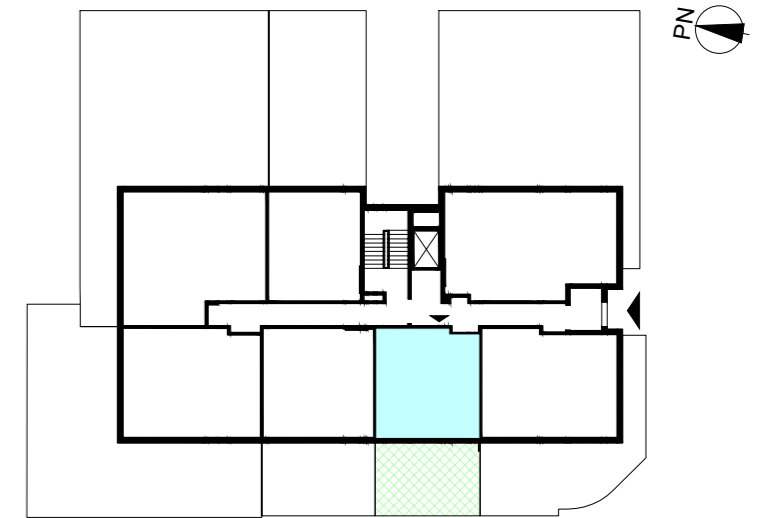

WARSZAWA, ul. Przyłuszczkowa

ACATOM SP. Z O.O.  
ul. Christo Botewa 14  
30-798 Kraków

INWESTYCJA: Budynek mieszkalny wielorodzinny  
ADRES: Warszawa, ul. Przyłuszczkowa

BUDYNEK	A3
PIĘTRO	PARTER
NUMER MIESZKANIA	03
LICZBA POKOI	2
<b>POWIERZCHNIA POMIESZCZEŃ</b>	
1. przedpokój	4,99 m <sup>2</sup>
2. łazienka	4,12 m <sup>2</sup>
3. pokój	12,78 m <sup>2</sup>
4. pokój z aneksem kuchennym	23,67 m <sup>2</sup>
<b>ŁĄCZNIE</b>	<b>45,56 m<sup>2</sup></b>
ogródek	ok. 33 m <sup>2</sup>

UWAGA: Powierzchnia liczona wg PN\_ISO 9836:2022-07. Na etapie projektu wykonawczego i realizacji obiektu mogą wystąpić korekty w powierzchni, układzie ścian i lokalizacji przyborów sanitarnych. Aranżacja mieszkań jest poglądowa.