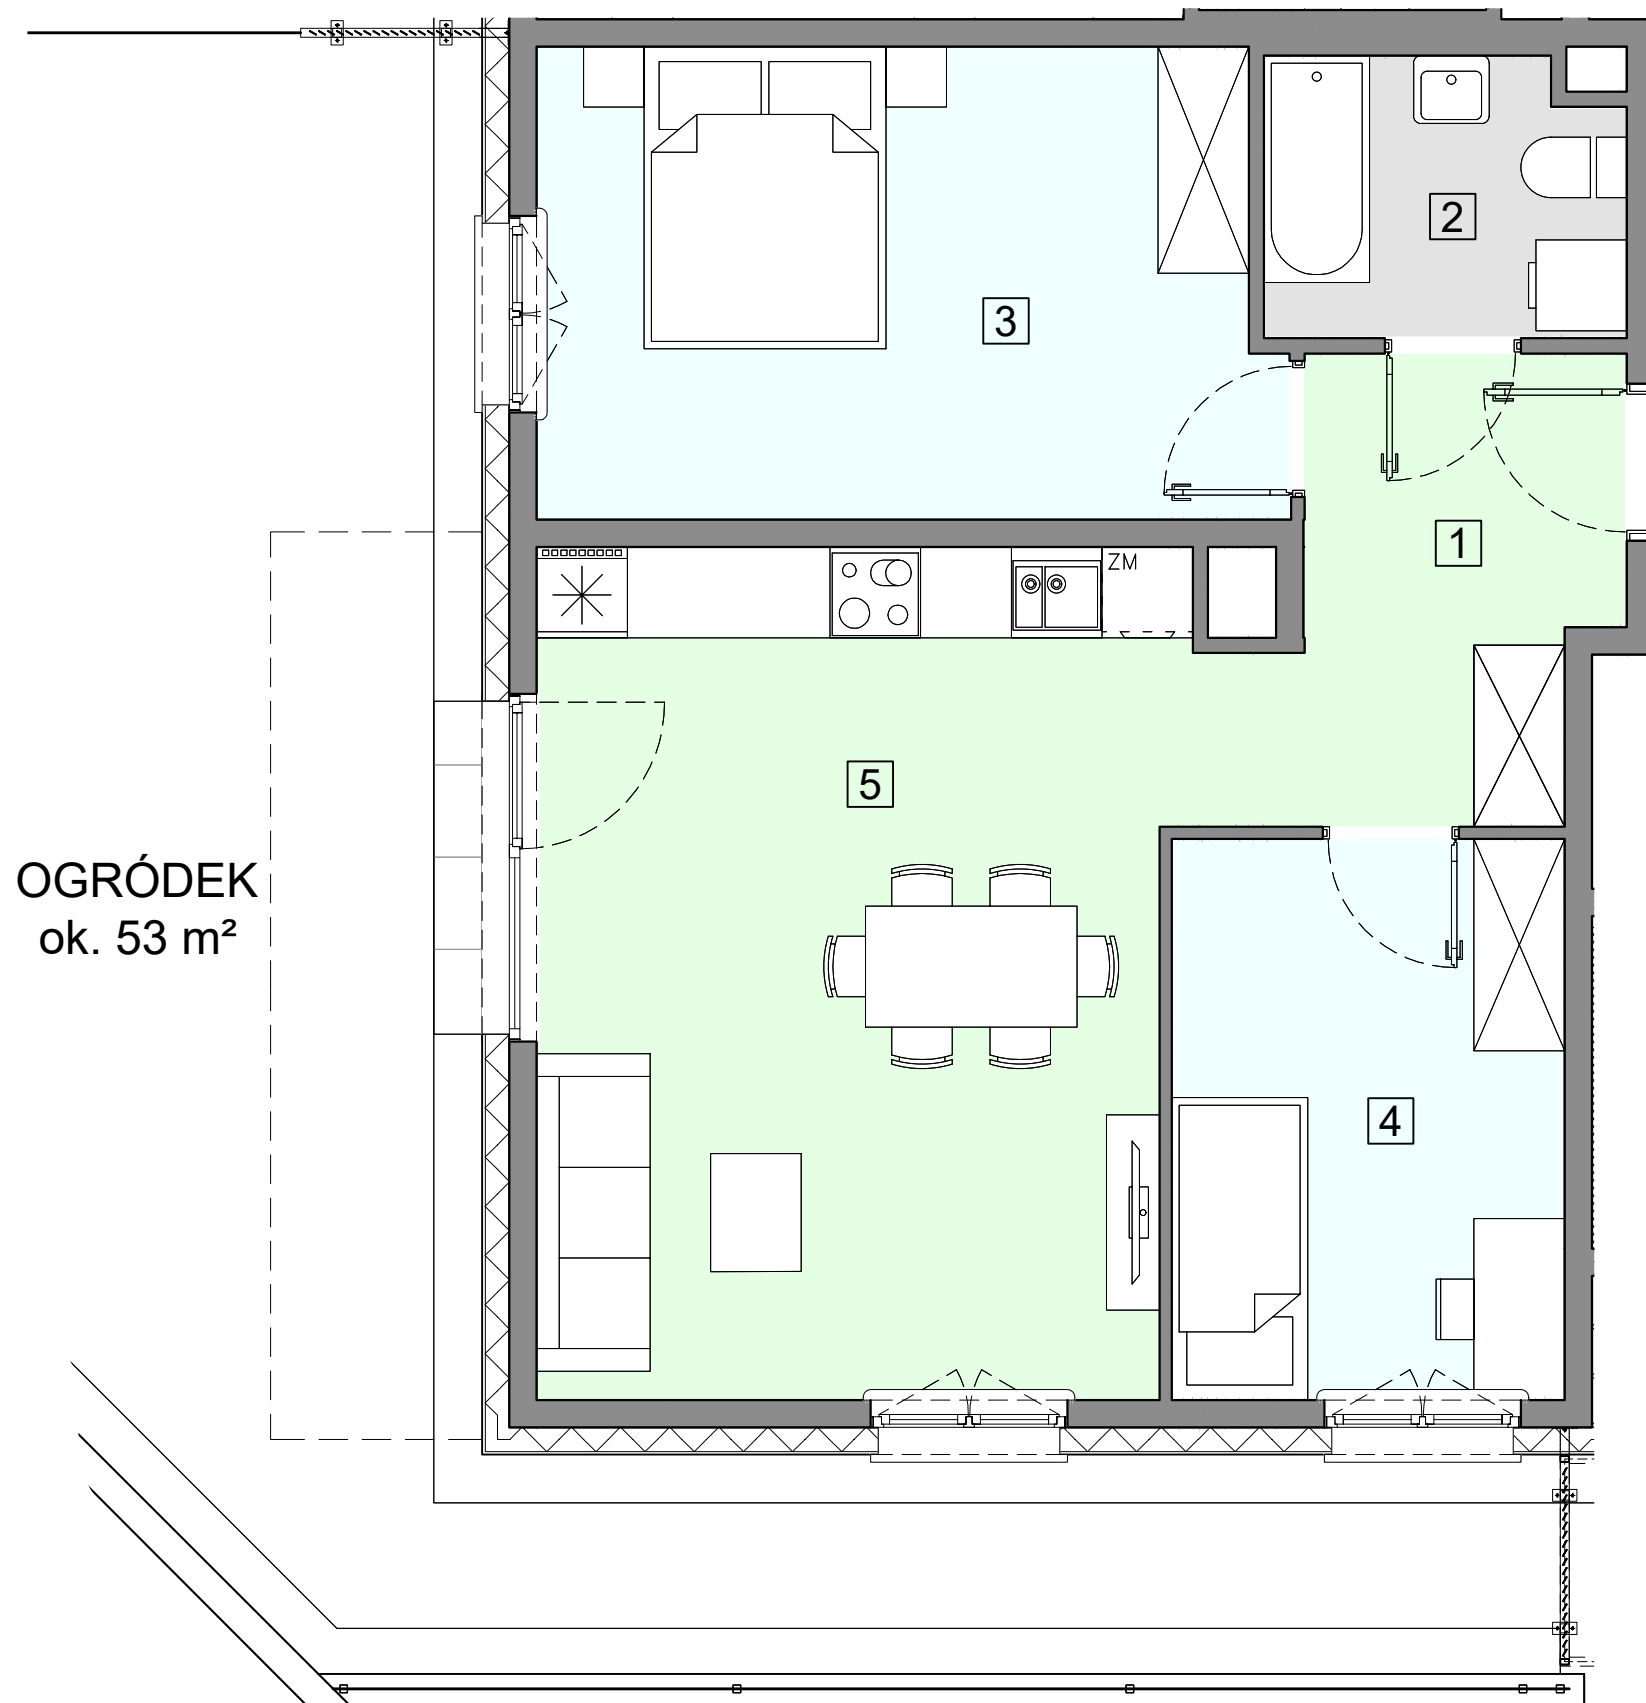

WARSZAWA, ul. Przyłuszczkowa

ogródek
ok. 53 m²

ACATOM SP. Z O.O.
ul. Christo Botewa 14
30-798 Kraków

INWESTYCJA: Budynek mieszkalny wielorodzinny
ADRES: Warszawa, ul. Przyłuszczkowa

BUDYNEK	A3
PIĘTRO	PARTER
NUMER MIESZKANIA	02
LICZBA POKOI	3
POWIERZCHNIA POMIESZCZEŃ	
1. przedpokój	6,91 m ²
2. łazienka	4,19 m ²
3. pokój	14,84 m ²
4. pokój	9,52 m ²
5. pokój z aneksem kuchennym	23,40 m ²
ŁĄCZNIE	58,86 m²
ogródek	ok. 53 m ²

UWAGA: Powierzchnia liczona wg PN_ISO 9836:2022-07. Na etapie projektu wykonawczego i realizacji obiektu mogą wystąpić korekty w powierzchni, układzie ścian i lokalizacji przyborów sanitarnych. Aranżacja mieszkań jest poglądowa.