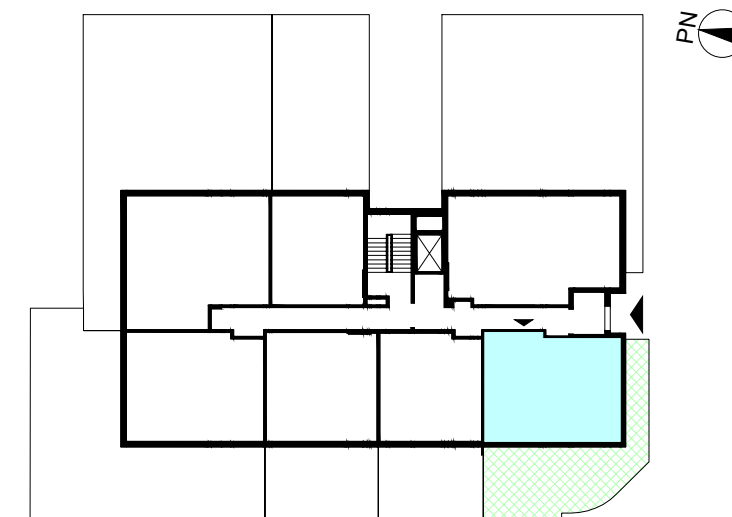

WARSZAWA, ul. Przyłuszczkowa

ogródek
ok. 53 m²

ACATOM SP. Z O.O.
ul. Christo Botewa 14
30-798 Kraków

INWESTYCJA: Budynek mieszkalny wielorodzinny
ADRES: Warszawa, ul. Przyłuszczkowa

BUDYNEK	A3
PIĘTRO	PARTER
NUMER MIESZKANIA	02
LICZBA POKOI	3
POWIERZCHNIA POMIESZCZEŃ	
1. przedpokój	6,91 m ²
2. łazienka	4,19 m ²
3. pokój	14,84 m ²
4. pokój	9,52 m ²
5. pokój z aneksem kuchennym	23,40 m ²
ŁĄCZNIE	58,86 m²
ogródek	ok. 53 m ²

UWAGA: Powierzchnia liczona wg PN_ISO 9836:2022-07. Na etapie projektu wykonawczego i realizacji obiektu mogą wystąpić korekty w powierzchni, układzie ścian i lokalizacji przyborów sanitarnych. Aranżacja mieszkań jest poglądowa.