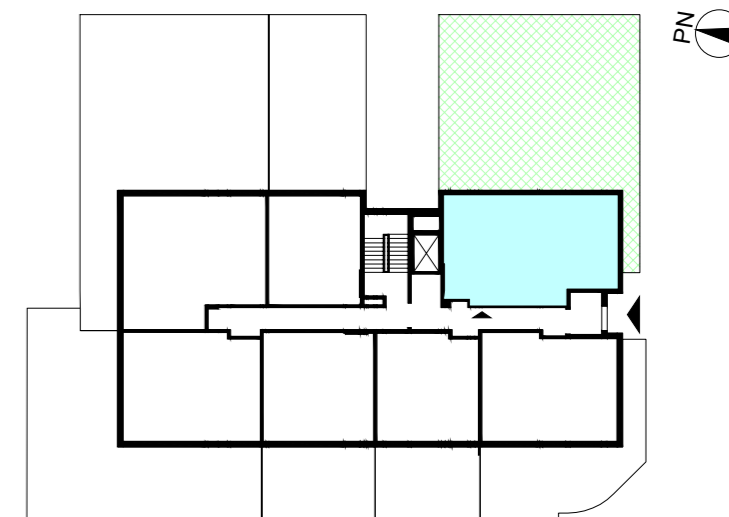

WARSZAWA, ul. Przyłuszczkowa

WEJŚCIE

OGRÓDEK
ok. 160 m²

 **ACATOM**[®]

ACATOM SP. Z O.O.
ul. Christo Botewa 14
30-798 Kraków

INWESTYCJA: Budynek mieszkalny wielorodzinny
ADRES: Warszawa, ul. Przyłuszczkowa

BUDYNEK	A3
PIĘTRO	PARTER
NUMER MIESZKANIA	01
LICZBA POKOI	4
POWIERZCHNIA POMIESZCZEŃ	
1. przedpokój	11,73 m ²
2. wnęka na szafę	2,15 m ²
3. wc	2,73 m ²
4. łazienka	4,13 m ²
5. pokój	13,15 m ²
6. pokój	10,85 m ²
7. pokój	7,89 m ²
8. pokój z aneksem kuchennym	19,31 m ²
ŁĄCZNIE	71,94 m²
ogródek	ok. 160 m ²

UWAGA: Powierzchnia liczona wg PN_ISO 9836:2022-07. Na etapie projektu wykonawczego i realizacji obiektu mogą wystąpić korekty w powierzchni, układzie ścian i lokalizacji przyborów sanitarnych. Aranżacja mieszkań jest poglądowa.