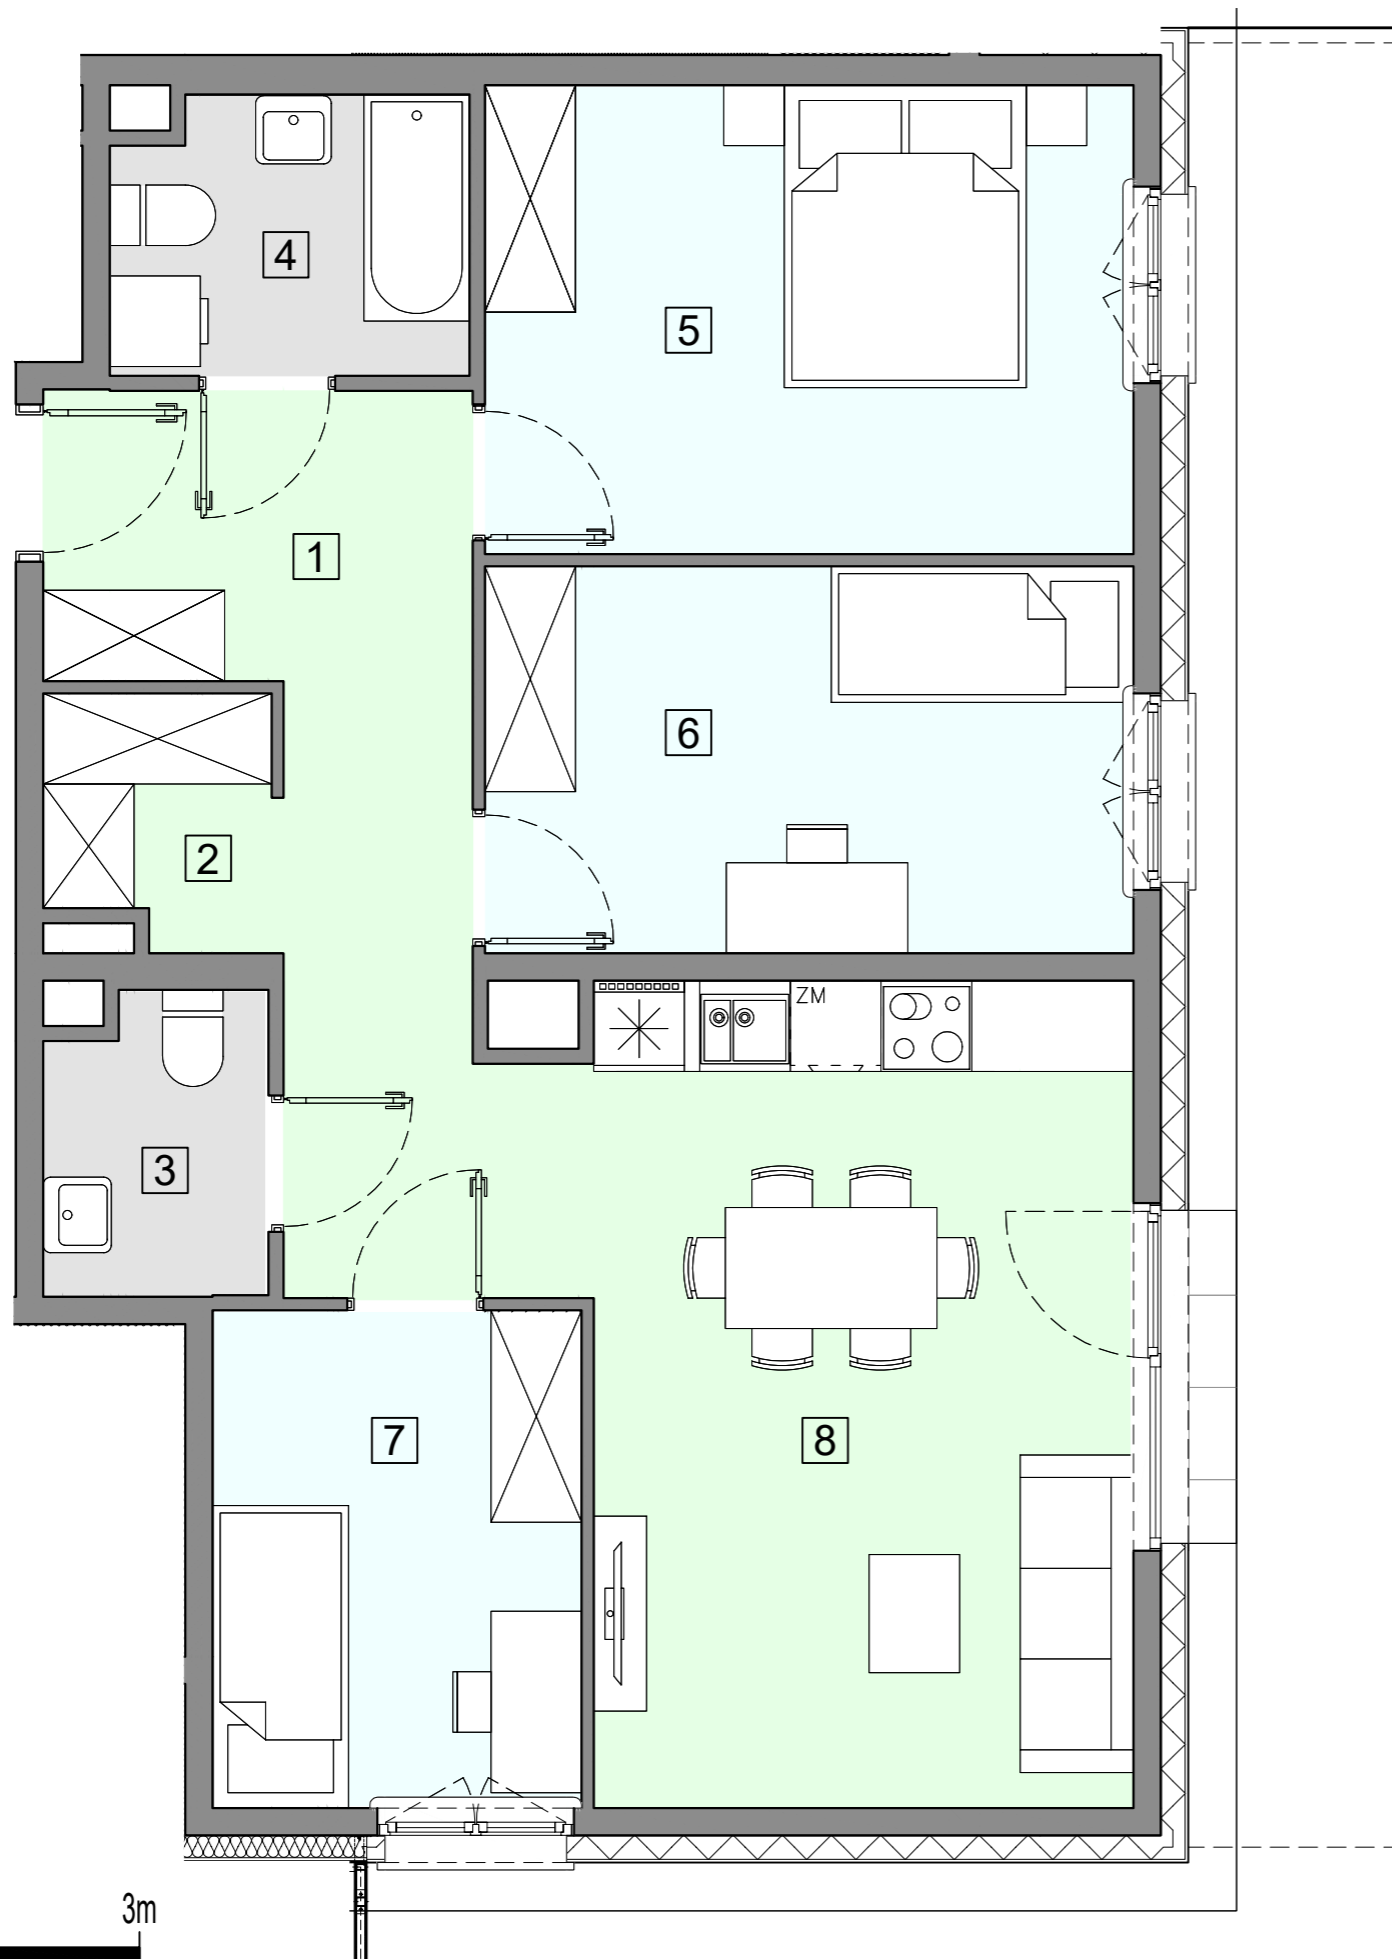

WARSZAWA, ul. Przyłuszczkowa

WEJŚCIE

OGRÓDEK
ok. 160 m²

 **ACATOM**[®]

ACATOM SP. Z O.O.
ul. Christo Botewa 14
30-798 Kraków

INWESTYCJA: Budynek mieszkalny wielorodzinny
ADRES: Warszawa, ul. Przyłuszczkowa

BUDYNEK	A3
PIĘTRO	PARTER
NUMER MIESZKANIA	01
LICZBA POKOI	4
POWIERZCHNIA POMIESZCZEŃ	
1. przedpokój	11,73 m ²
2. wnęka na szafę	2,15 m ²
3. wc	2,73 m ²
4. łazienka	4,13 m ²
5. pokój	13,15 m ²
6. pokój	10,85 m ²
7. pokój	7,89 m ²
8. pokój z aneksem kuchennym	19,31 m ²
ŁĄCZNIE	71,94 m²
ogródek	ok. 160 m ²

UWAGA: Powierzchnia liczona wg PN_ISO 9836:2022-07. Na etapie projektu wykonawczego i realizacji obiektu mogą wystąpić korekty w powierzchni, układzie ścian i lokalizacji przyborów sanitarnych. Aranżacja mieszkań jest poglądowa.