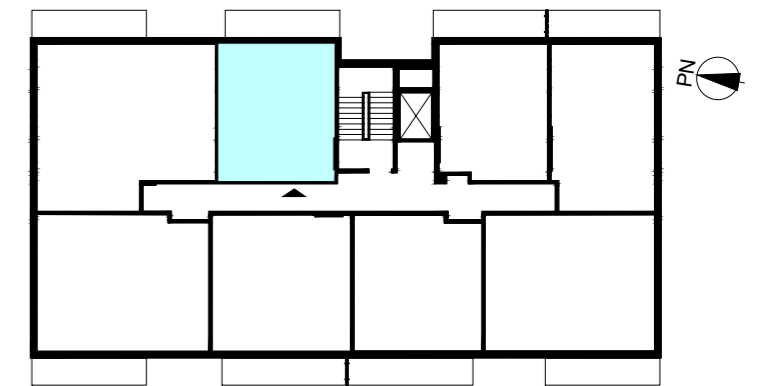

ACATOM SP. Z O.O.
ul. Christo Botewa 14
30-798 Kraków

INWESTYCJA: Budynek mieszkalny wielorodzinny
ADRES: Warszawa, ul. Przyłuszczkowa

BUDYNEK	A2
PIĘTRO	3
NUMER MIESZKANIA	31
LICZBA POKOI	2
POWIERZCHNIA POMIESZCZEŃ	
1. przedpokój	4,93 m ²
2. łazienka	4,07 m ²
3. pokój	11,93 m ²
4. pokój z aneksem kuchennym	20,75 m ²
ŁĄCZNIE	
balkon	ok. 8,3 m ²