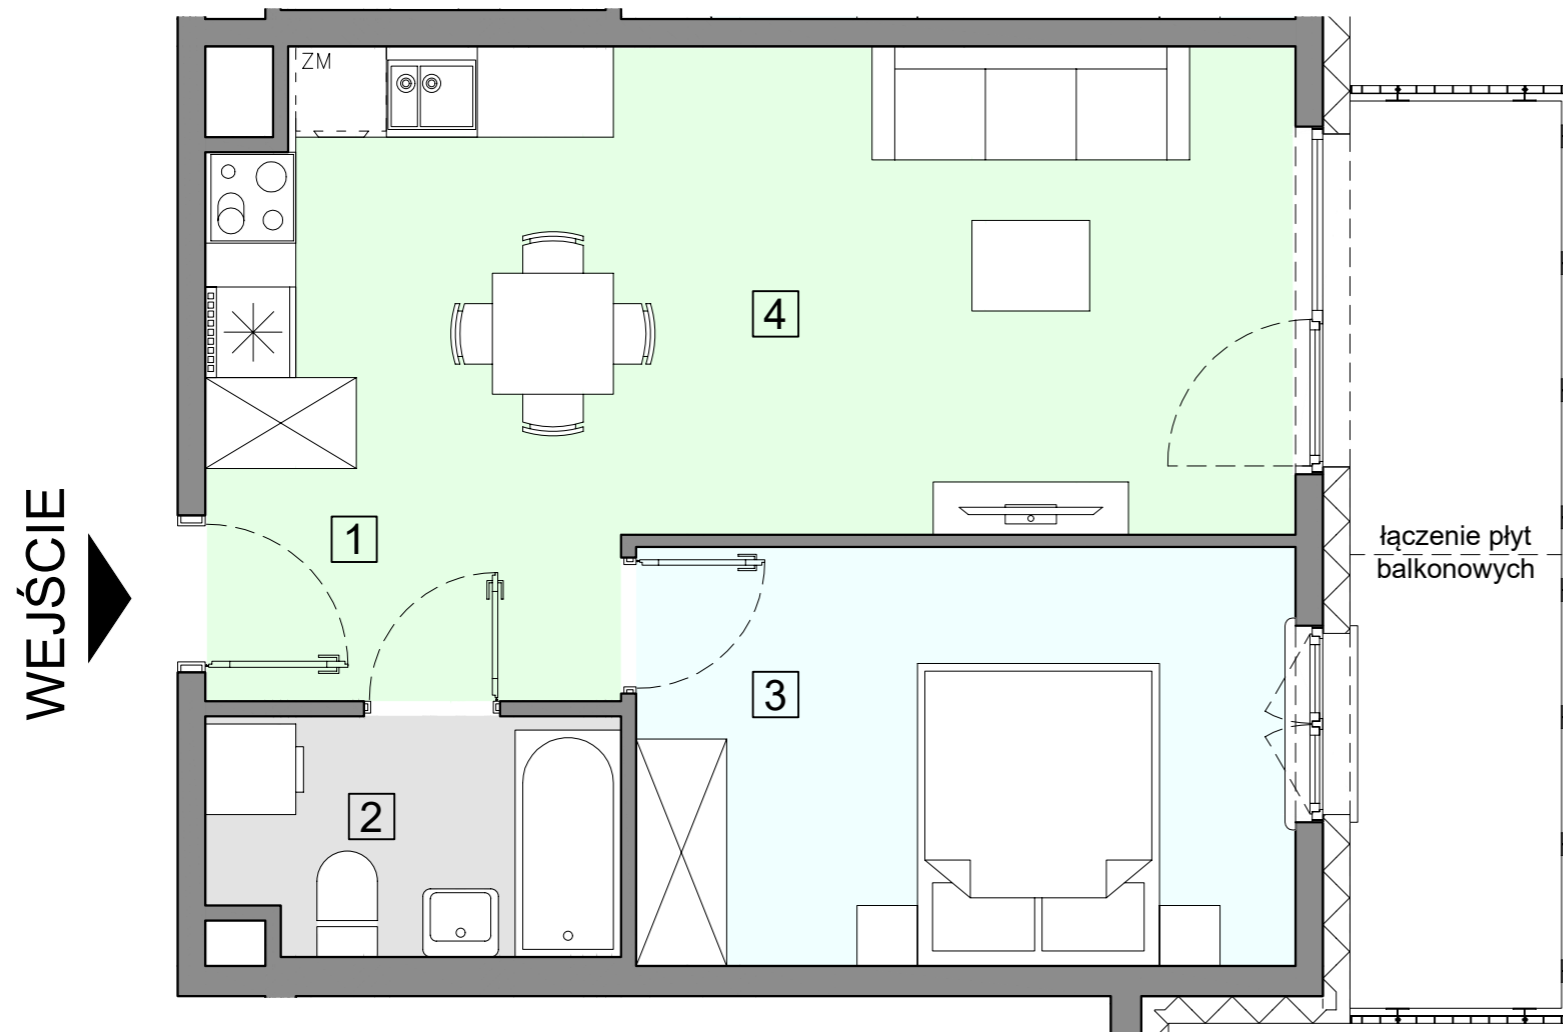

ACATOM SP. Z O.O.
ul. Christo Botewa 14
30-798 Kraków

INWESTYCJA: Budynek mieszkalny wielorodzinny
ADRES: Warszawa, ul. Przyłuszczkowa

BUDYNEK	A2
PIĘTRO	3
NUMER MIESZKANIA	31
LICZBA POKOI	2
POWIERZCHNIA POMIESZCZEŃ	
1. przedpokój	4,93 m ²
2. łazienka	4,07 m ²
3. pokój	11,93 m ²
4. pokój z aneksem kuchennym	20,75 m ²
ŁĄCZNIE	
balkon	ok. 8,3 m ²