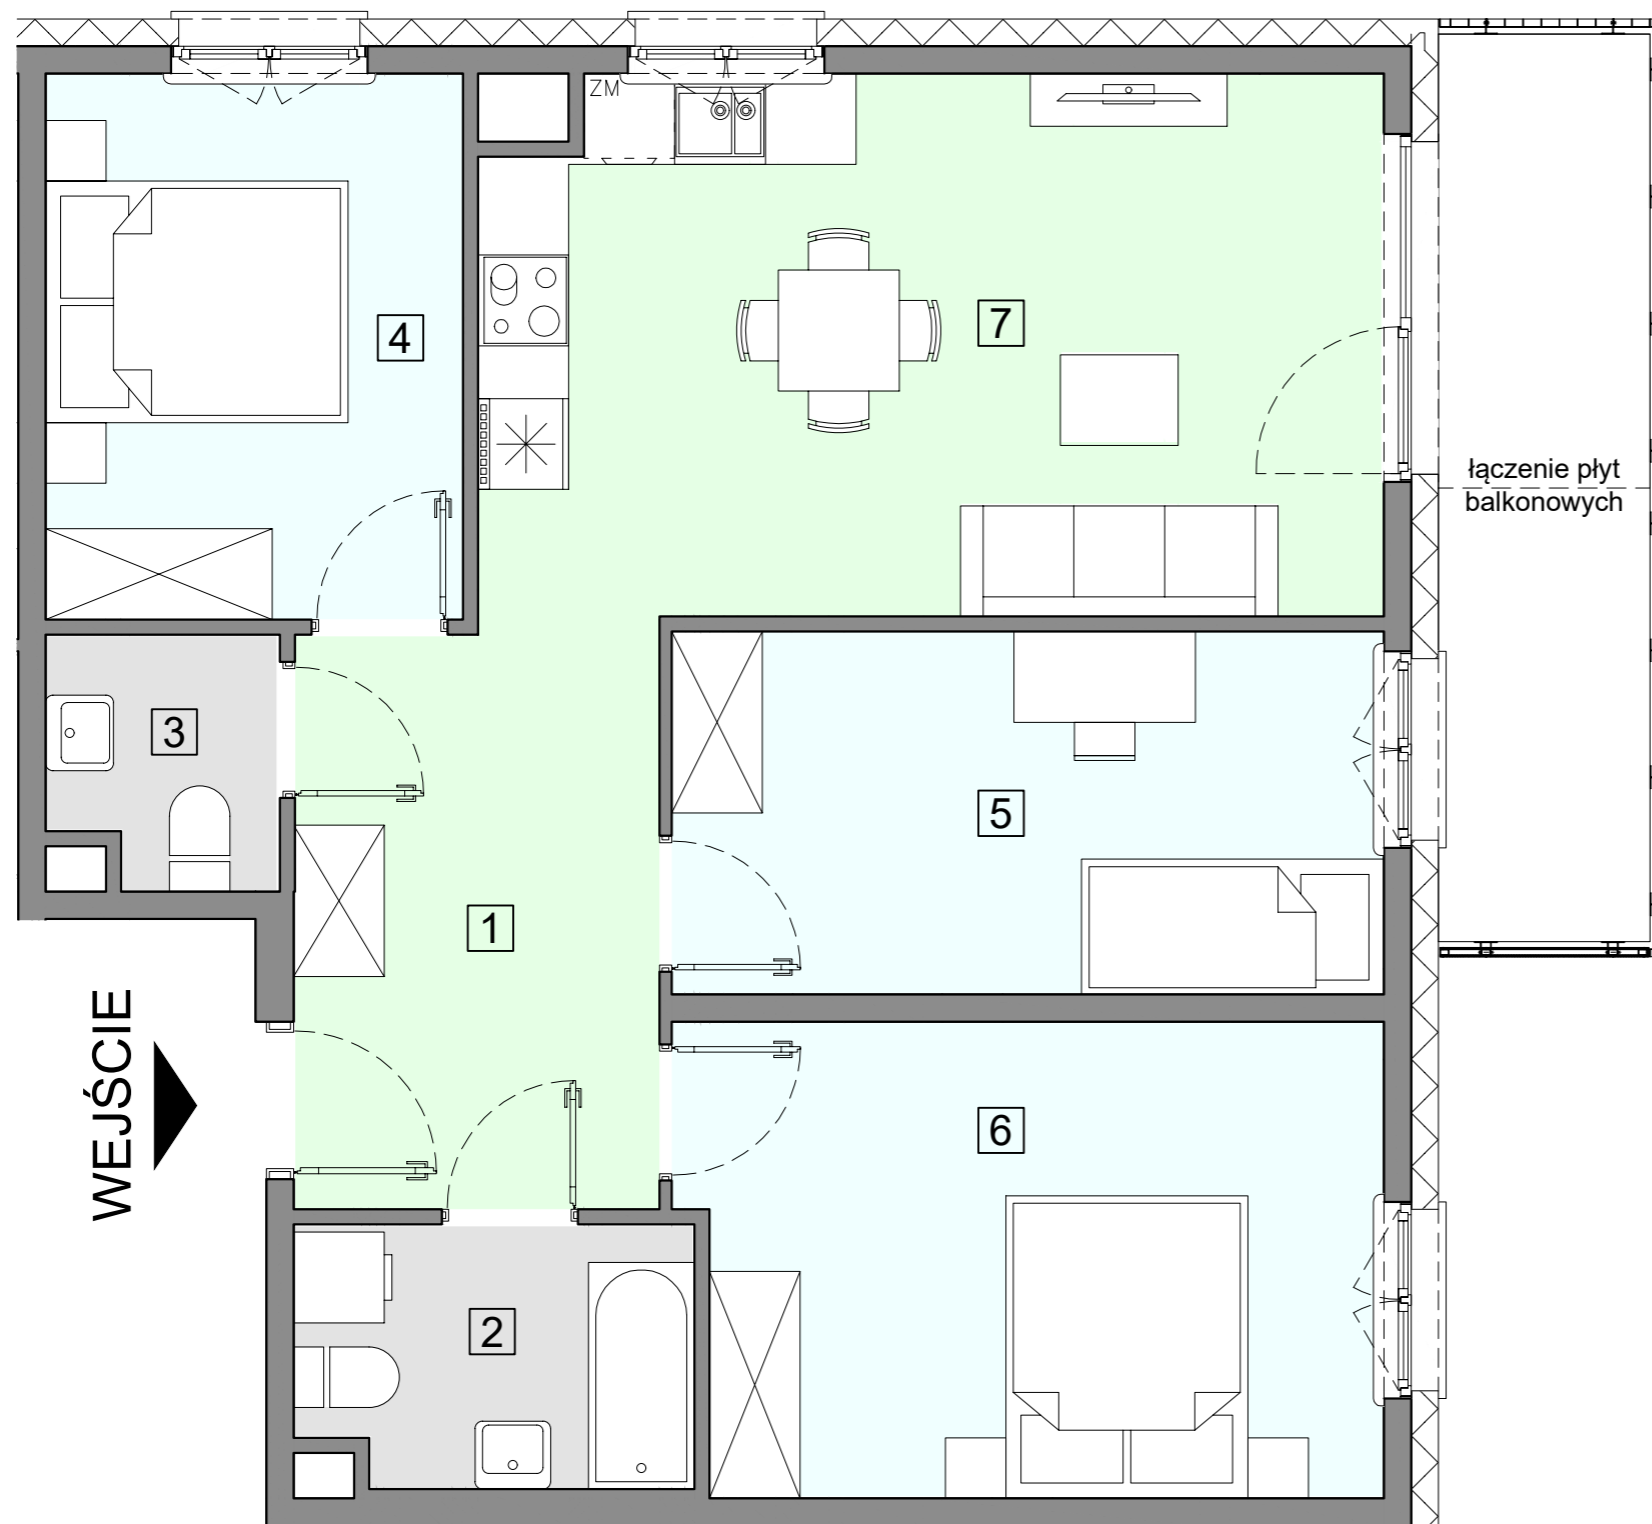

WARSZAWA, ul. Przyłuszczkowa

WEJŚCIE

ACATOM SP. Z O.O.
ul. Christo Botewa 14
30-798 Kraków

INWESTYCJA: Budynek mieszkalny wielorodzinny
ADRES: Warszawa, ul. Przyłuszczkowa

BUDYNEK	A2
PIĘTRO	3
NUMER MIESZKANIA	30
LICZBA POKOI	4
POWIERZCHNIA POMIESZCZEŃ	
1. przedpokój	9,21 m ²
2. łazienka	4,46 m ²
3. wc	2,32 m ²
4. pokój	9,84 m ²
5. pokój	11,16 m ²
6. pokój	14,16 m ²
7. pokój z aneksem kuchennym	21,05 m ²
ŁĄCZNIE	72,20 m²
balkon	ok. 8,3 m ²

UWAGA: Powierzchnia liczona wg PN_ISO 9836:2022-07. Na etapie projektu wykonawczego i realizacji obiektu mogą wystąpić korekty w powierzchni, układzie ścian i lokalizacji przyborów sanitarnych. Aranżacja mieszkań jest poglądowa.