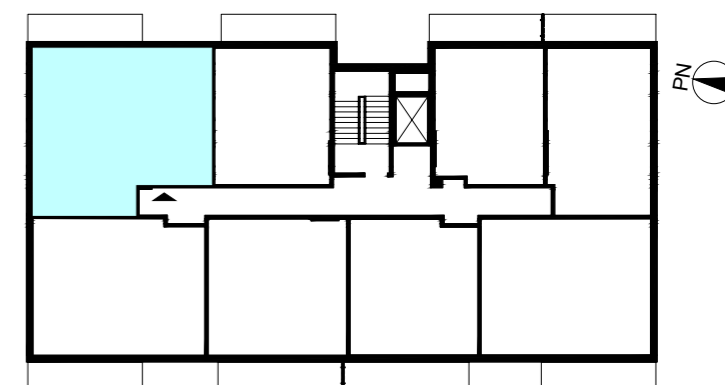

WARSZAWA, ul. Przyłuszczkowa

WEJŚCIE

ACATOM SP. Z O.O.
ul. Christo Botewa 14
30-798 Kraków

INWESTYCJA: Budynek mieszkalny wielorodzinny
ADRES: Warszawa, ul. Przyłuszczkowa

BUDYNEK	A2
PIĘTRO	3
NUMER MIESZKANIA	30
LICZBA POKOI	4
POWIERZCHNIA POMIESZCZEŃ	
1. przedpokój	9,21 m ²
2. łazienka	4,46 m ²
3. wc	2,32 m ²
4. pokój	9,84 m ²
5. pokój	11,16 m ²
6. pokój	14,16 m ²
7. pokój z aneksem kuchennym	21,05 m ²
ŁĄCZNIE	72,20 m²
balkon	ok. 8,3 m ²

UWAGA: Powierzchnia liczona wg PN_ISO 9836:2022-07. Na etapie projektu wykonawczego i realizacji obiektu mogą wystąpić korekty w powierzchni, układzie ścian i lokalizacji przyborów sanitarnych. Aranżacja mieszkań jest poglądowa.