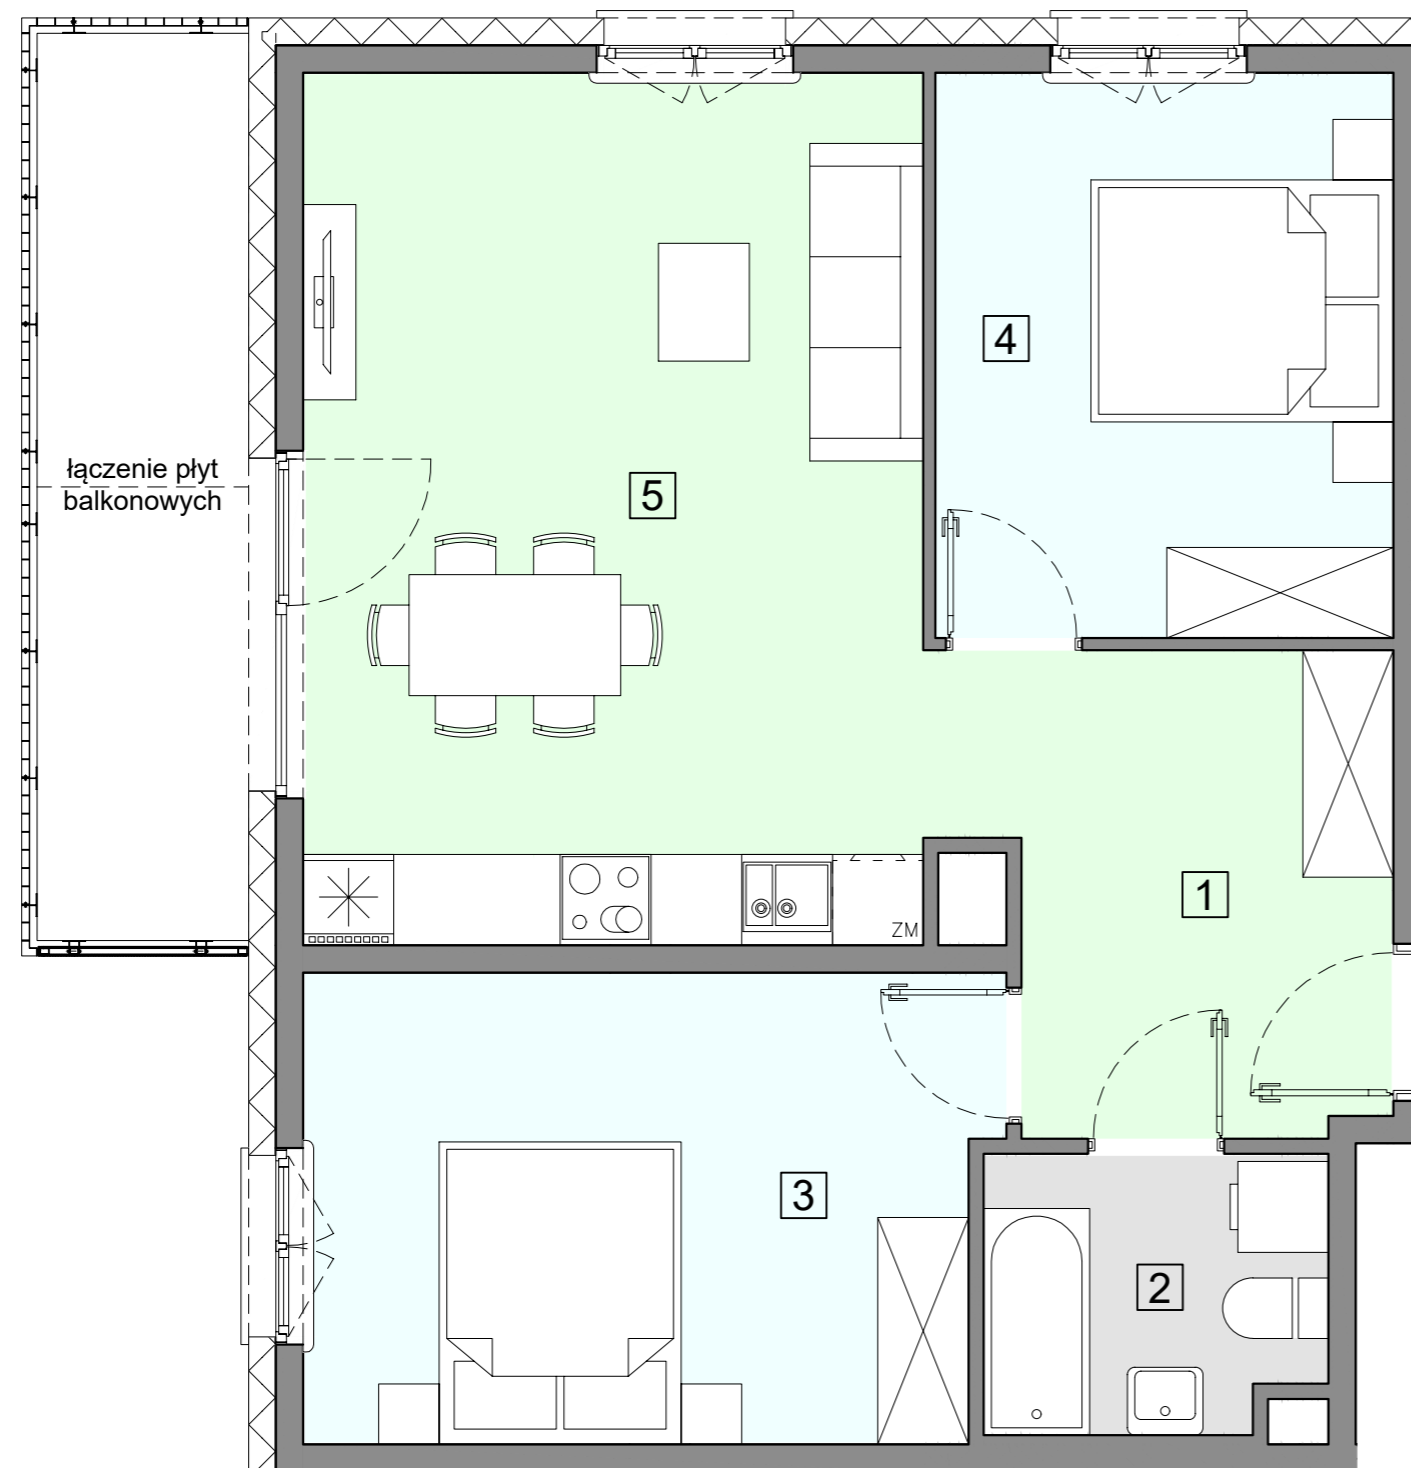

WARSZAWA, ul. Przyłuszczkowa

ACATOM SP. Z O.O.
ul. Christo Botewa 14
30-798 Kraków

INWESTYCJA: Budynek mieszkalny wielorodzinny
ADRES: Warszawa, ul. Przyłuszczkowa

BUDYNEK	A2
PIĘTRO	3
NUMER MIESZKANIA	29
LICZBA POKOI	3
POWIERZCHNIA POMIESZCZEŃ	
1. przedpokój	8,61 m ²
2. łazienka	4,05 m ²
3. pokój	13,85 m ²
4. pokój	11,20 m ²
5. pokój z aneksem kuchennym	23,46 m ²
ŁĄCZNIE	
	61,17 m²
balkon	ok. 8,3 m ²

UWAGA: Powierzchnia liczona wg PN_ISO 9836:2022-07. Na etapie projektu wykonawczego i realizacji obiektu mogą wystąpić korekty w powierzchni, układzie ścian i lokalizacji przyborów sanitarnych. Aranżacja mieszkań jest poglądowa.