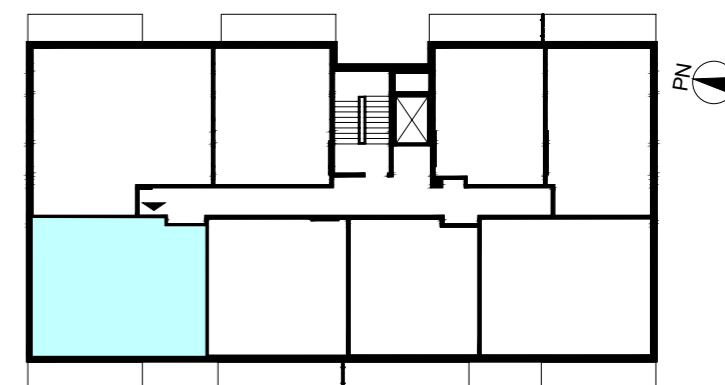

WARSZAWA, ul. Przyłuszczkowa

ACATOM SP. Z O.O.
ul. Christo Botewa 14
30-798 Kraków

INWESTYCJA: Budynek mieszkalny wielorodzinny
ADRES: Warszawa, ul. Przyłuszczkowa

BUDYNEK	A2
PIĘTRO	3
NUMER MIESZKANIA	29
LICZBA POKOI	3
POWIERZCHNIA POMIESZCZEŃ	
1. przedpokój	8,61 m ²
2. łazienka	4,05 m ²
3. pokój	13,85 m ²
4. pokój	11,20 m ²
5. pokój z aneksem kuchennym	23,46 m ²
ŁĄCZNIE	
	61,17 m²
balkon	ok. 8,3 m ²

UWAGA: Powierzchnia liczona wg PN_ISO 9836:2022-07. Na etapie projektu wykonawczego i realizacji obiektu mogą wystąpić korekty w powierzchni, układzie ścian i lokalizacji przyborów sanitarnych. Aranżacja mieszkań jest poglądowa.