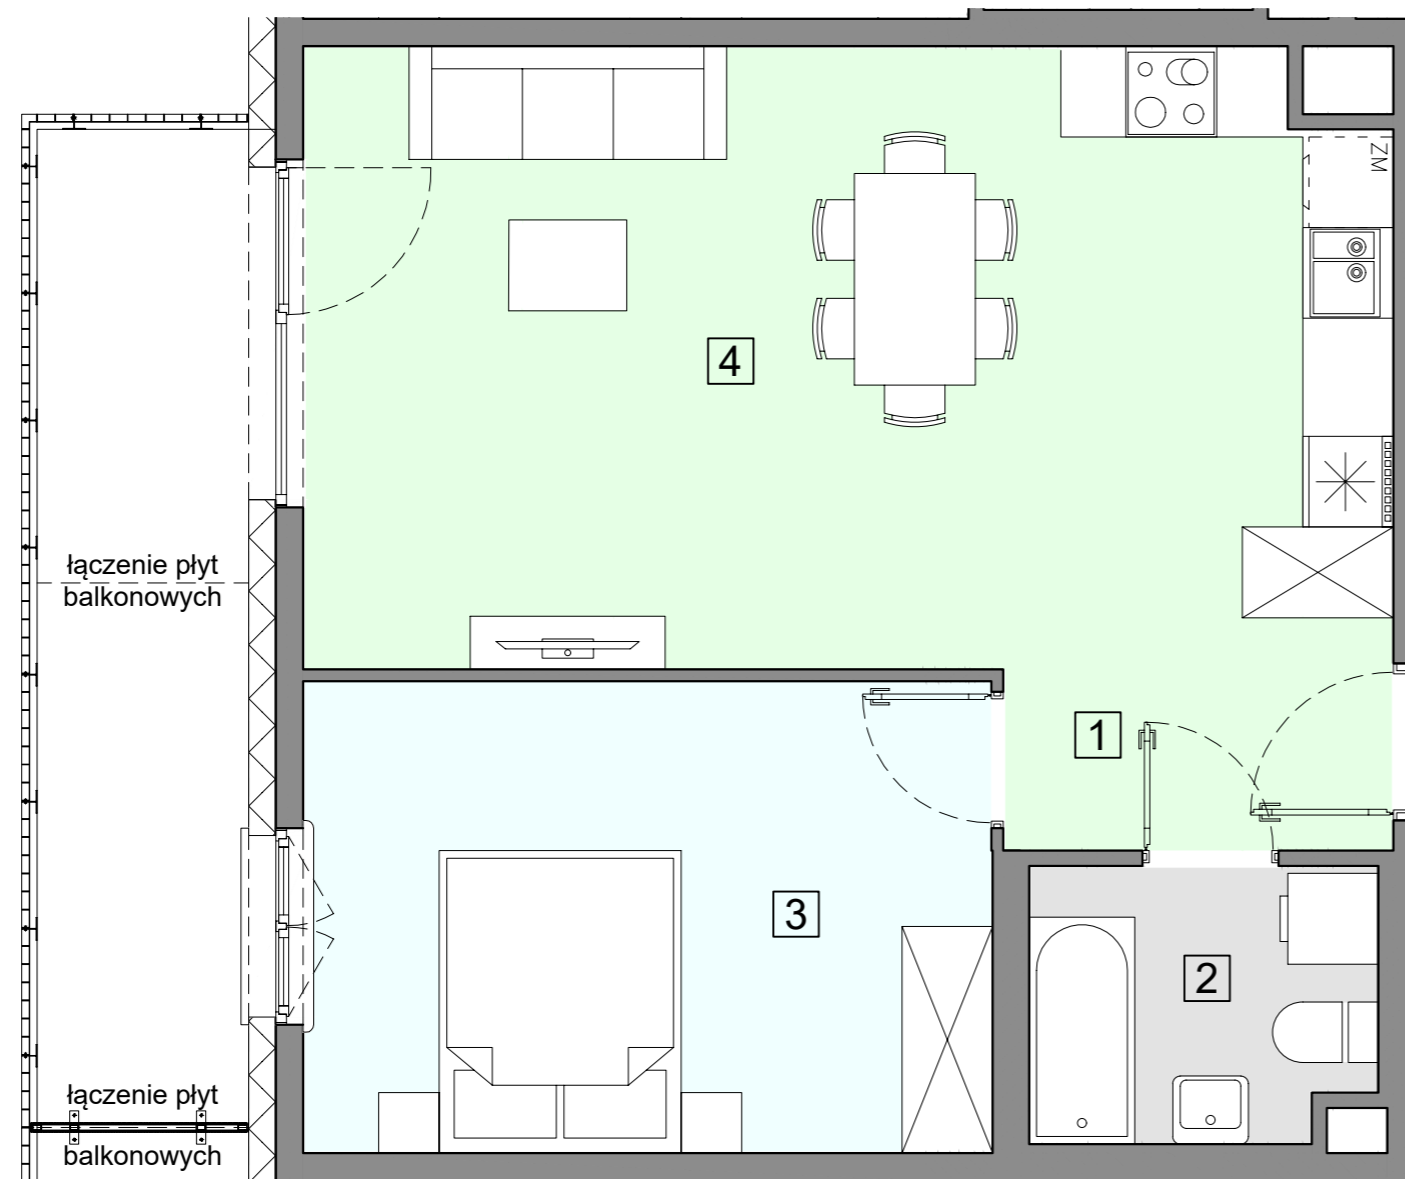

ACATOM SP. Z O.O.  
ul. Christo Botewa 14  
30-798 Kraków

INWESTYCJA: Budynek mieszkalny wielorodzinny  
ADRES: Warszawa, ul. Przyłuszczkowa

BUDYNEK	A2
PIĘTRO	3
NUMER MIESZKANIA	28
LICZBA POKOI	2
<b>POWIERZCHNIA POMIESZCZEŃ</b>	
1. przedpokój	4,71 m <sup>2</sup>
2. łazienka	4,09 m <sup>2</sup>
3. pokój	14,04 m <sup>2</sup>
4. pokój z aneksem kuchennym	27,41 m <sup>2</sup>
<b>ŁĄCZNIE</b>	
	<b>50,25 m<sup>2</sup></b>
balkon	ok. 9,0 m <sup>2</sup>