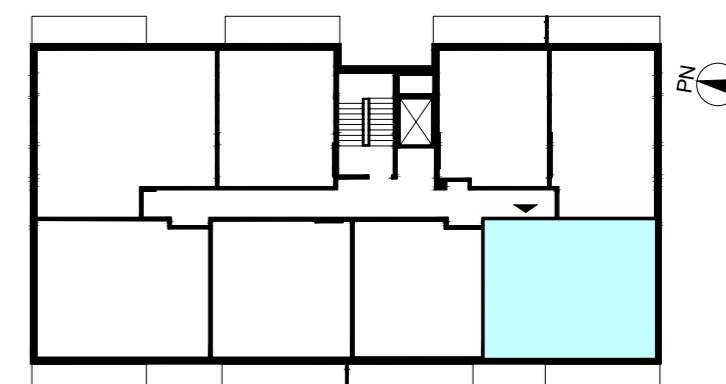

WARSZAWA, ul. Przyłuszczkowa

WEJŚCIE

ACATOM SP. Z O.O.
ul. Christo Botewa 14
30-798 Kraków

INWESTYCJA: Budynek mieszkalny wielorodzinny
ADRES: Warszawa, ul. Przyłuszczkowa

BUDYNEK	A2
PIĘTRO	3
NUMER MIESZKANIA	26
LICZBA POKOI	3
POWIERZCHNIA POMIESZCZEŃ	
1. przedpokój	7,90 m ²
2. łazienka	4,30 m ²
3. pokój	14,73 m ²
4. pokój	10,73 m ²
5. pokój z aneksem kuchennym	23,43 m ²
ŁĄCZNIE	61,09 m²
balkon	ok. 8,3 m ²

UWAGA: Powierzchnia liczona wg PN_ISO 9836:2022-07. Na etapie projektu wykonawczego i realizacji obiektu mogą wystąpić korekty w powierzchni, układzie ścian i lokalizacji przyborów sanitarnych. Aranżacja mieszkań jest poglądowa.