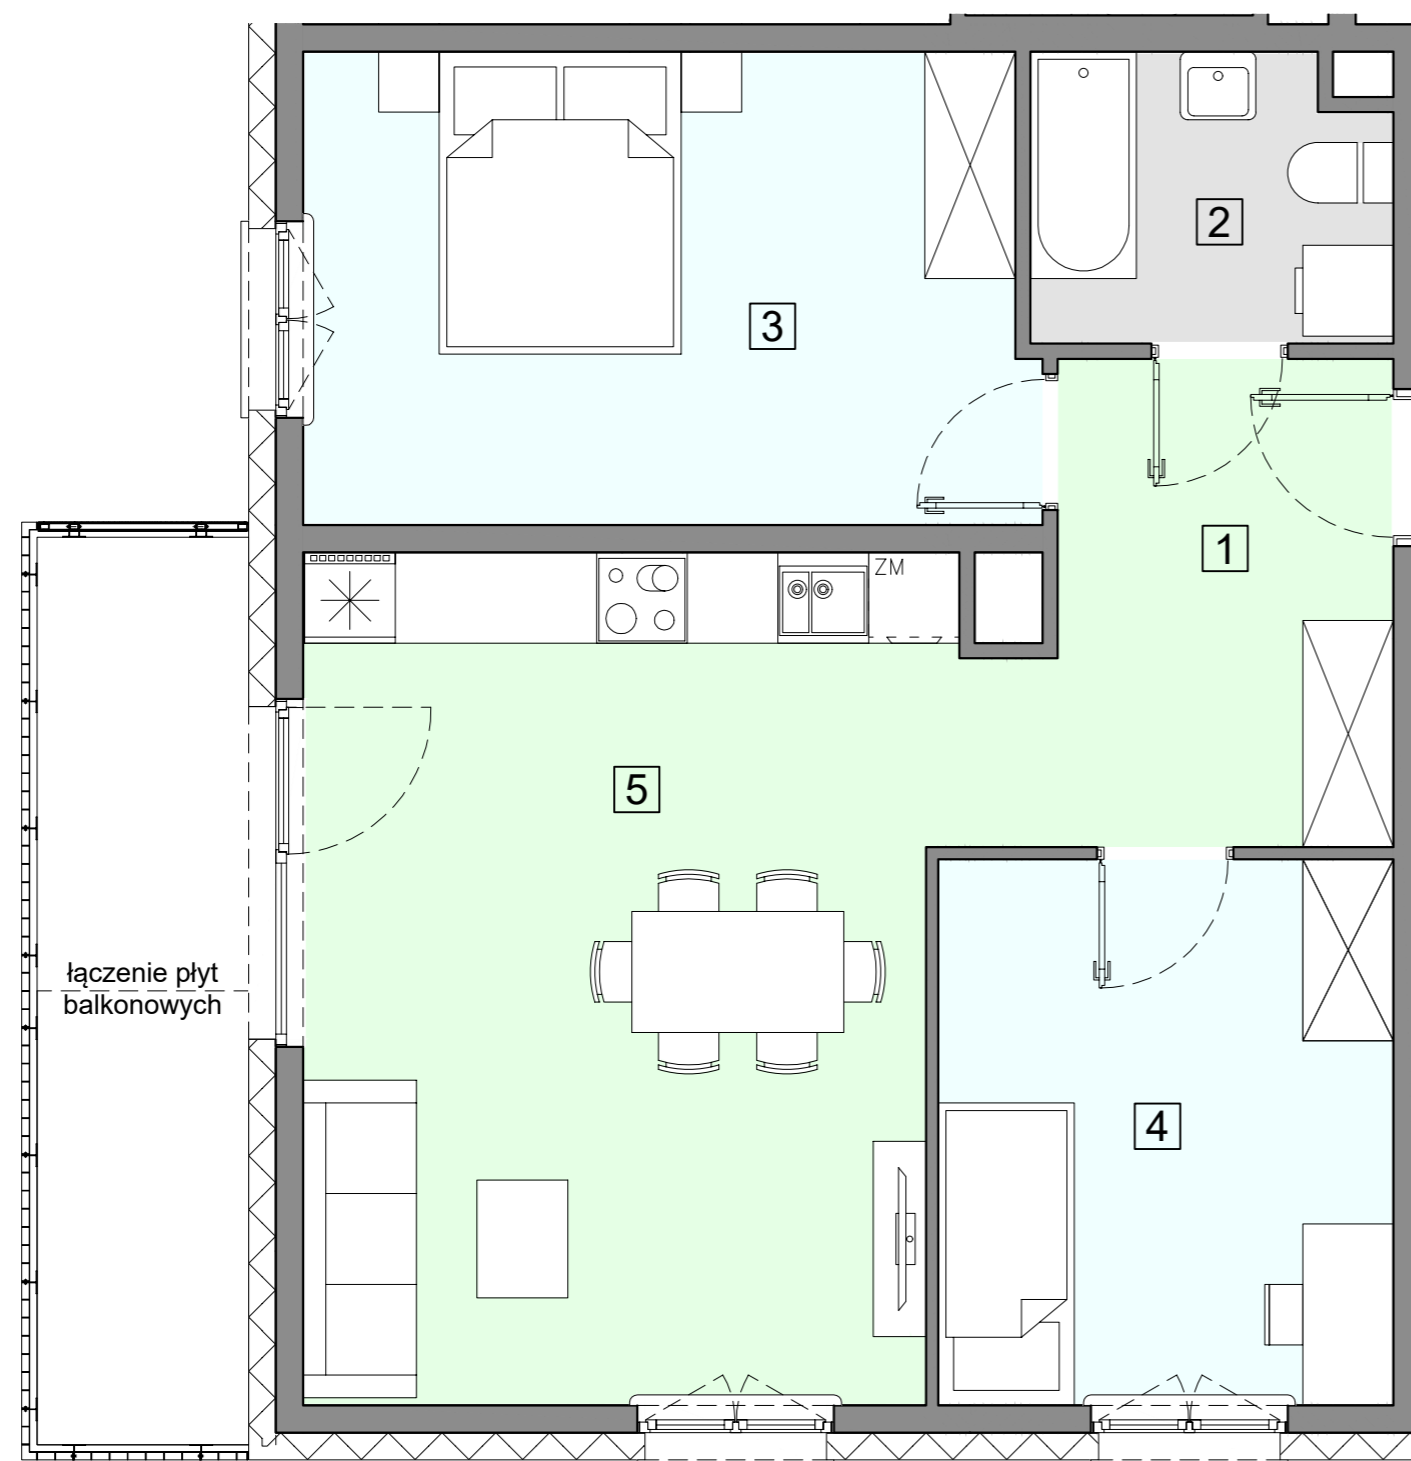

WARSZAWA, ul. Przyłuszczkowa

WEJŚCIE

ACATOM SP. Z O.O.
ul. Christo Botewa 14
30-798 Kraków

INWESTYCJA: Budynek mieszkalny wielorodzinny
ADRES: Warszawa, ul. Przyłuszczkowa

BUDYNEK	A2
PIĘTRO	3
NUMER MIESZKANIA	26
LICZBA POKOI	3
POWIERZCHNIA POMIESZCZEŃ	
1. przedpokój	7,90 m ²
2. łazienka	4,30 m ²
3. pokój	14,73 m ²
4. pokój	10,73 m ²
5. pokój z aneksem kuchennym	23,43 m ²
ŁĄCZNIE	61,09 m²
balkon	ok. 8,3 m ²

UWAGA: Powierzchnia liczona wg PN_ISO 9836:2022-07. Na etapie projektu wykonawczego i realizacji obiektu mogą wystąpić korekty w powierzchni, układzie ścian i lokalizacji przyborów sanitarnych. Aranżacja mieszkań jest poglądowa.