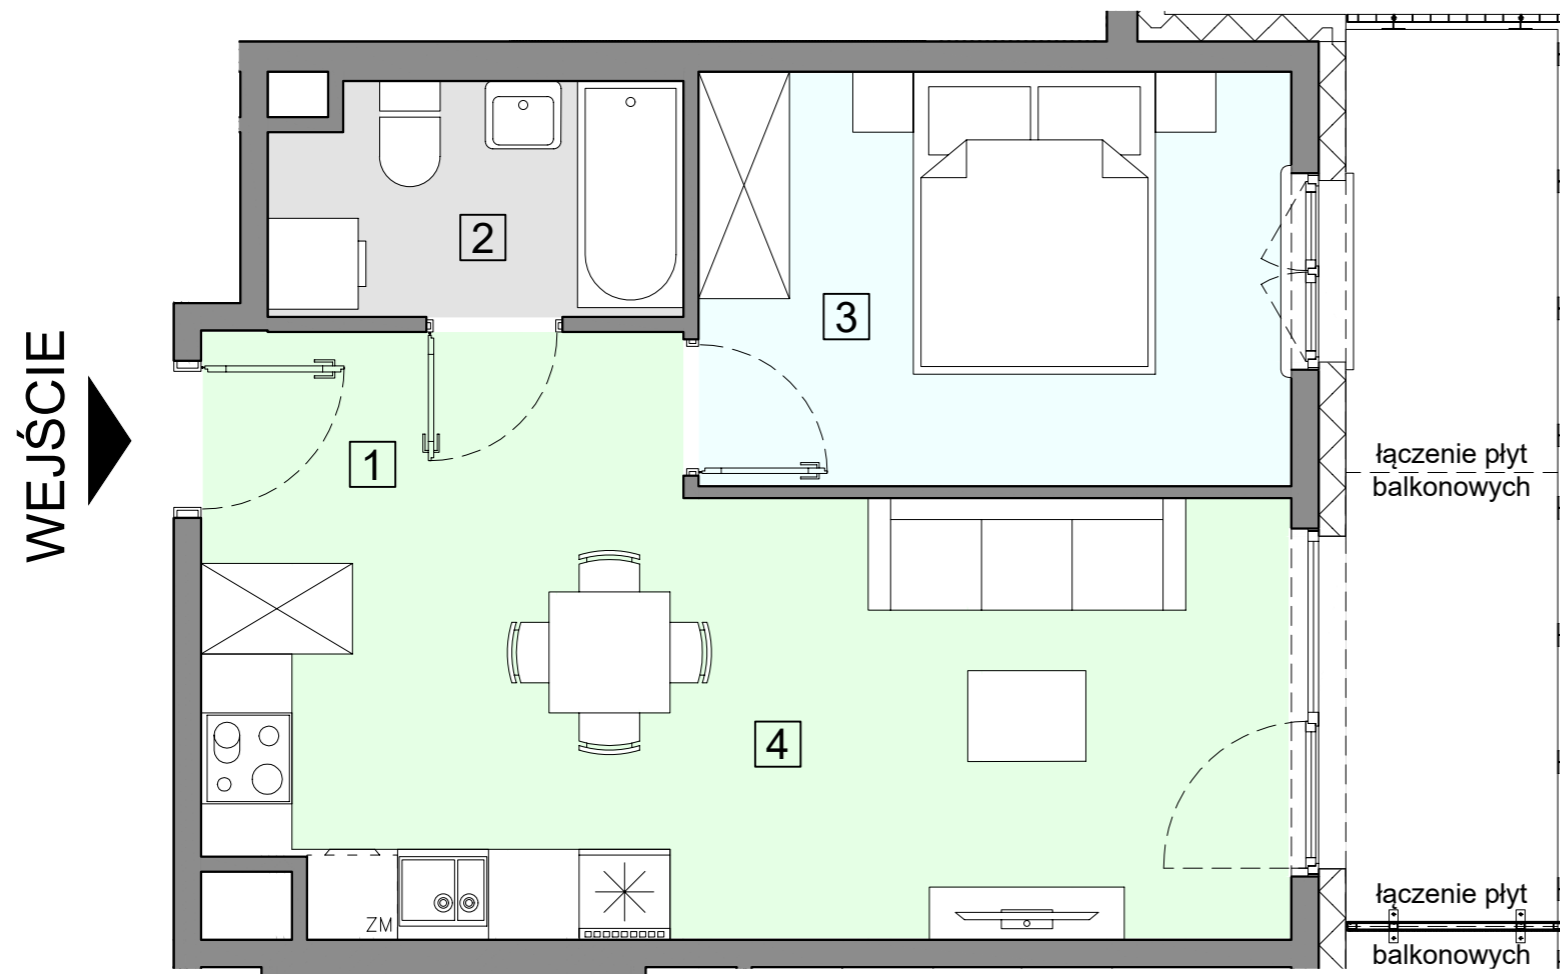

ACATOM SP. Z O.O.  
ul. Christo Botewa 14  
30-798 Kraków

INWESTYCJA: Budynek mieszkalny wielorodzinny  
ADRES: Warszawa, ul. Przyłuszczkowa

BUDYNEK	A2
PIĘTRO	3
NUMER MIESZKANIA	24
LICZBA POKOI	2
<b>POWIERZCHNIA POMIESZCZEŃ</b>	
1. przedpokój	5,61 m <sup>2</sup>
2. łazienka	3,99 m <sup>2</sup>
3. pokój	10,57 m <sup>2</sup>
4. pokój z aneksem kuchennym	18,37 m <sup>2</sup>
<b>ŁĄCZNIE</b>	<b>38,54 m<sup>2</sup></b>
balkon	ok. 8,1 m <sup>2</sup>