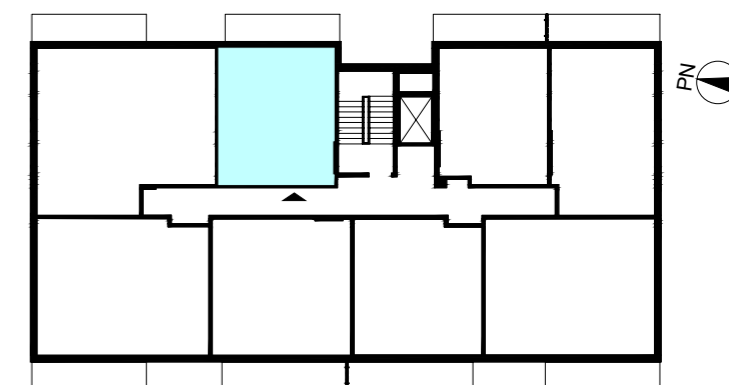

WARSZAWA, ul. Przyłuszczkowa

ACATOM SP. Z O.O.
ul. Christo Botewa 14
30-798 Kraków

INWESTYCJA: Budynek mieszkalny wielorodzinny
ADRES: Warszawa, ul. Przyłuszczkowa

WEJŚCIE

BUDYNEK	A2
PIĘTRO	2
NUMER MIESZKANIA	23
LICZBA POKOI	2
POWIERZCHNIA POMIESZCZEŃ	
1. przedpokój	4,93 m ²
2. łazienka	4,07 m ²
3. pokój	11,93 m ²
4. pokój z aneksem kuchennym	20,75 m ²
ŁĄCZNIE	
	41,68 m²
balkon	ok. 8,3 m ²

UWAGA: Powierzchnia liczona wg PN_ISO 9836:2022-07. Na etapie projektu wykonawczego i realizacji obiektu mogą wystąpić korekty w powierzchni, układzie ścian i lokalizacji przyborów sanitarnych. Aranżacja mieszkań jest pogładowa.