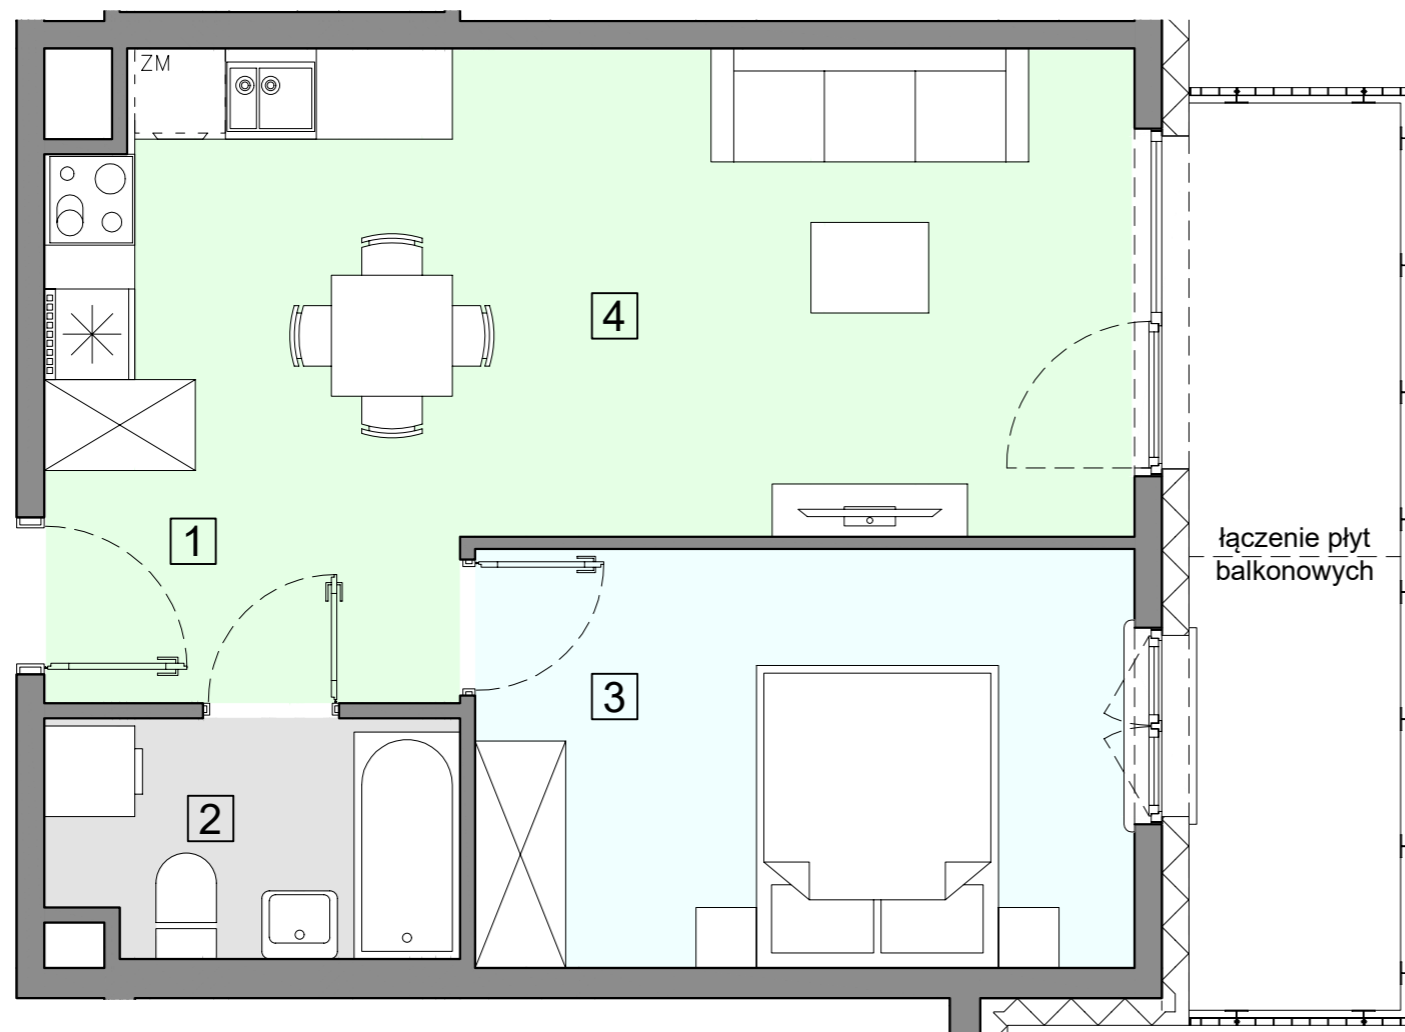

WARSZAWA, ul. Przyłuszczkowa

ACATOM SP. Z O.O.
ul. Christo Botewa 14
30-798 Kraków

INWESTYCJA: Budynek mieszkalny wielorodzinny
ADRES: Warszawa, ul. Przyłuszczkowa

WEJŚCIE

BUDYNEK	A2
PIĘTRO	2
NUMER MIESZKANIA	23
LICZBA POKOI	2
POWIERZCHNIA POMIESZCZEŃ	
1. przedpokój	4,93 m ²
2. łazienka	4,07 m ²
3. pokój	11,93 m ²
4. pokój z aneksem kuchennym	20,75 m ²
ŁĄCZNIE	
	41,68 m²
balkon	ok. 8,3 m ²

UWAGA: Powierzchnia liczona wg PN_ISO 9836:2022-07. Na etapie projektu wykonawczego i realizacji obiektu mogą wystąpić korekty w powierzchni, układzie ścian i lokalizacji przyborów sanitarnych. Aranżacja mieszkań jest pogładowa.