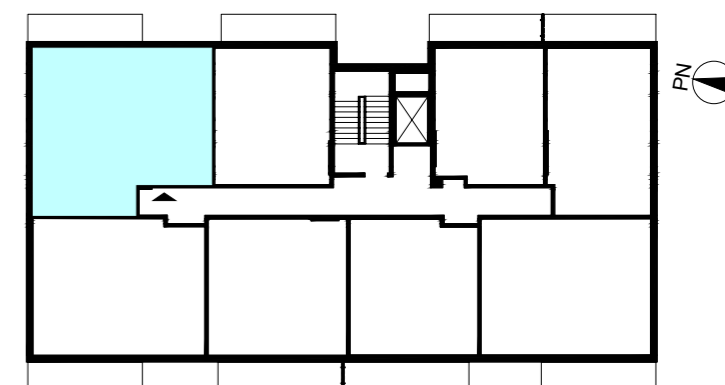

WARSZAWA, ul. Przyłuszczkowa

ACATOM SP. Z O.O.
ul. Christo Botewa 14
30-798 Kraków

INWESTYCJA: Budynek mieszkalny wielorodzinny
ADRES: Warszawa, ul. Przyłuszczkowa

BUDYNEK	A2
PIĘTRO	2
NUMER MIESZKANIA	22
LICZBA POKOI	4
POWIERZCHNIA POMIESZCZEŃ	
1. przedpokój	9,21 m ²
2. łazienka	4,46 m ²
3. wc	2,32 m ²
4. pokój	9,84 m ²
5. pokój	11,16 m ²
6. pokój	14,16 m ²
7. pokój z aneksem kuchennym	21,05 m ²
ŁĄCZNIE	72,20 m²
balkon	ok. 8,3 m ²

UWAGA: Powierzchnia liczona wg PN_ISO 9836:2022-07. Na etapie projektu wykonawczego i realizacji obiektu mogą wystąpić korekty w powierzchni, układzie ścian i lokalizacji przyborów sanitarnych. Aranżacja mieszkań jest poglądowa.