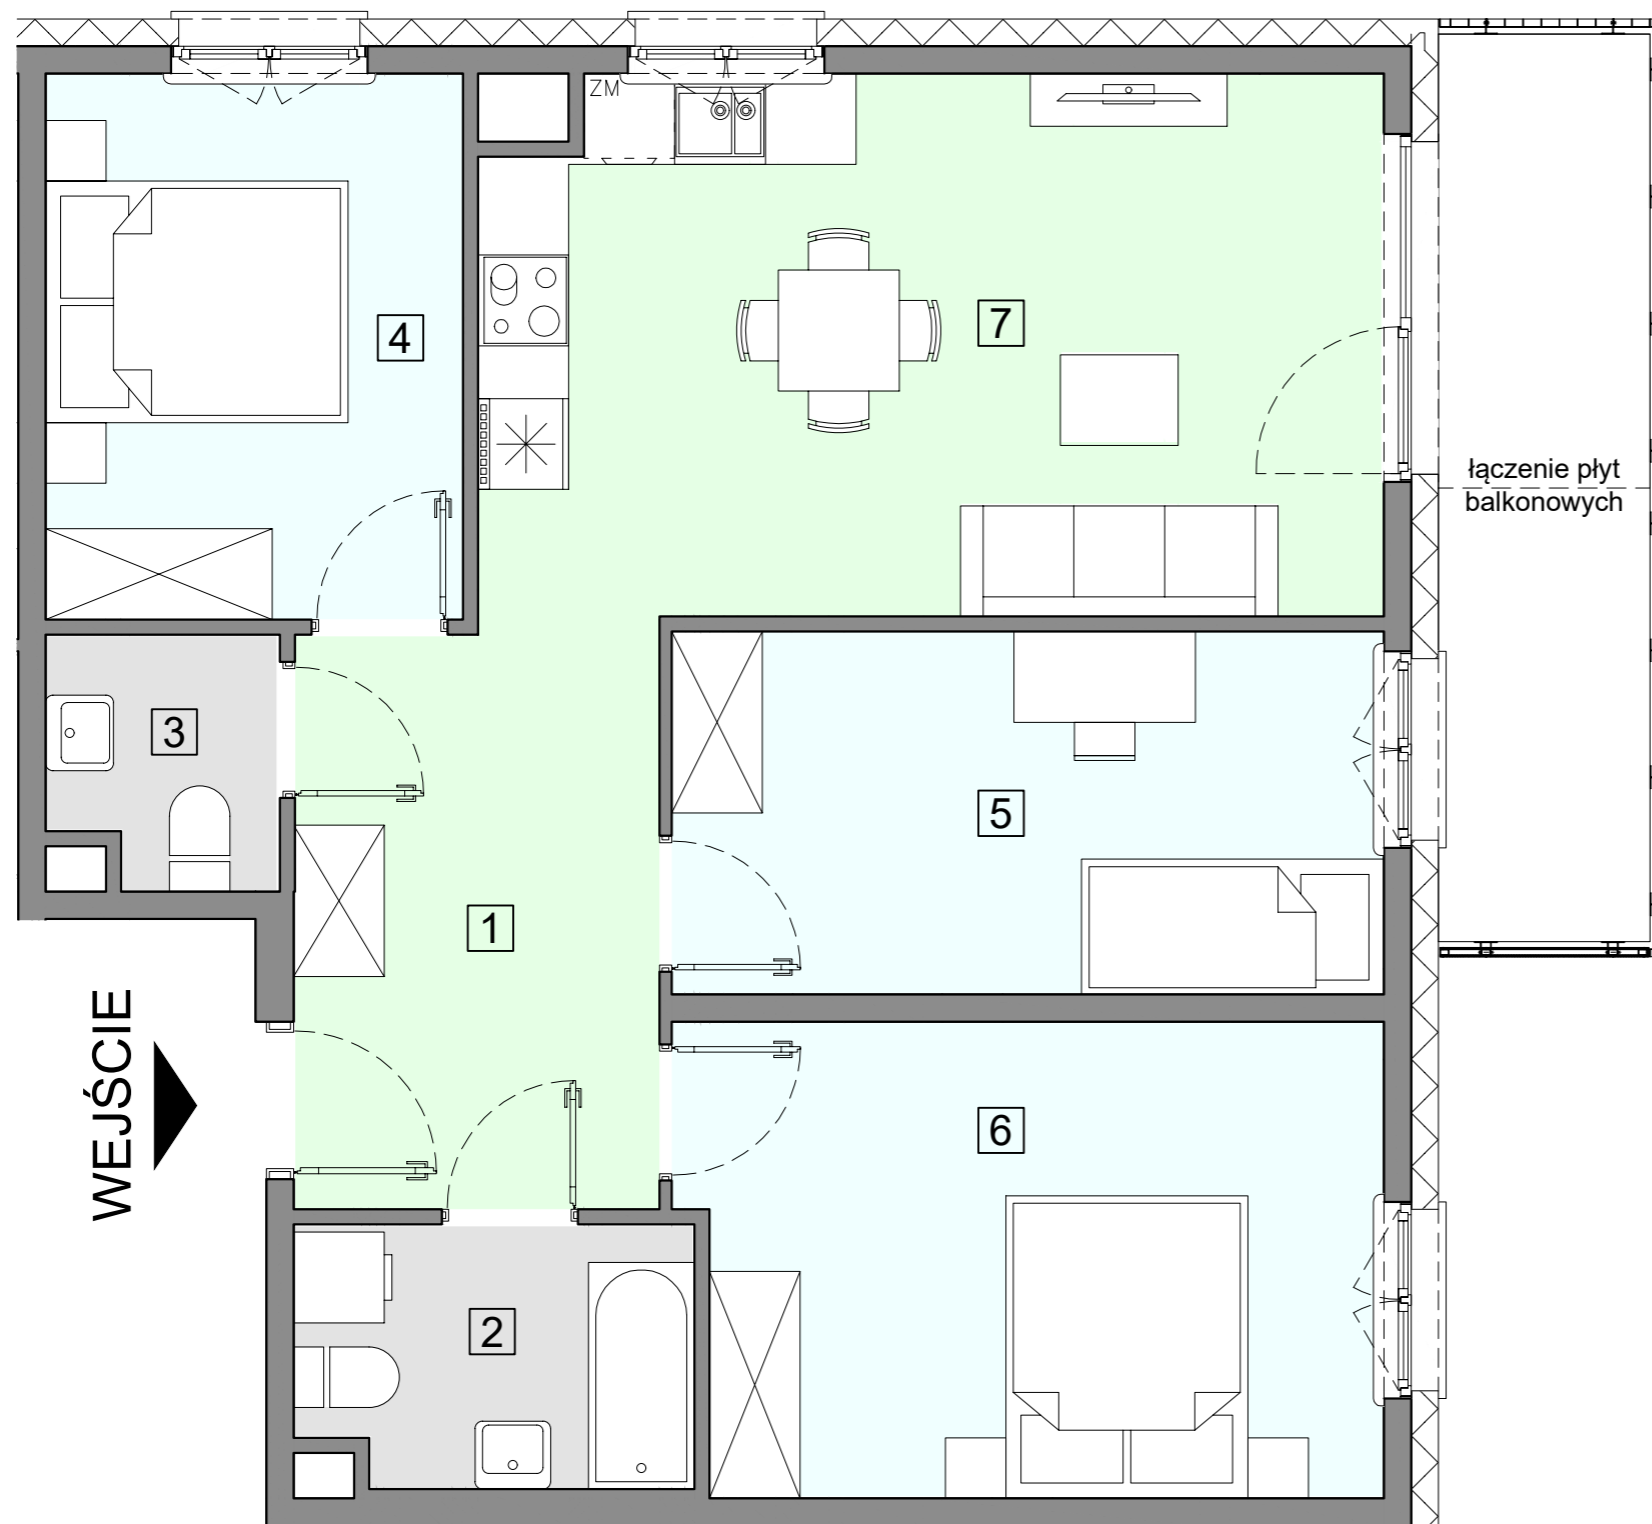

WARSZAWA, ul. Przyłuszczkowa

ACATOM SP. Z O.O.
ul. Christo Botewa 14
30-798 Kraków

INWESTYCJA: Budynek mieszkalny wielorodzinny
ADRES: Warszawa, ul. Przyłuszczkowa

BUDYNEK	A2
PIĘTRO	2
NUMER MIESZKANIA	22
LICZBA POKOI	4
POWIERZCHNIA POMIESZCZEŃ	
1. przedpokój	9,21 m ²
2. łazienka	4,46 m ²
3. wc	2,32 m ²
4. pokój	9,84 m ²
5. pokój	11,16 m ²
6. pokój	14,16 m ²
7. pokój z aneksem kuchennym	21,05 m ²
ŁĄCZNIE	72,20 m²
balkon	ok. 8,3 m ²

UWAGA: Powierzchnia liczona wg PN_ISO 9836:2022-07. Na etapie projektu wykonawczego i realizacji obiektu mogą wystąpić korekty w powierzchni, układzie ścian i lokalizacji przyborów sanitarnych. Aranżacja mieszkań jest poglądowa.