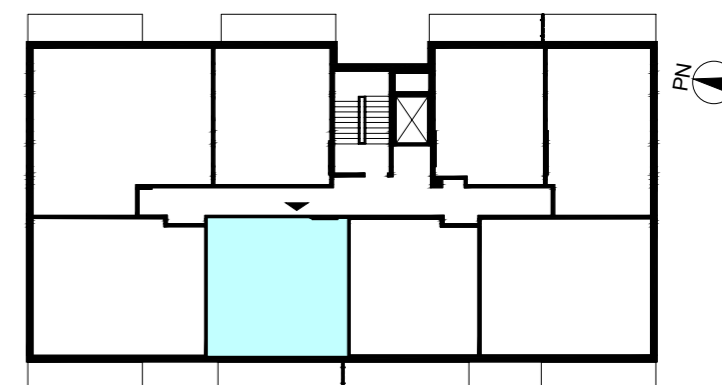

ACATOM SP. Z O.O.
ul. Christo Botewa 14
30-798 Kraków

INWESTYCJA: Budynek mieszkalny wielorodzinny
ADRES: Warszawa, ul. Przyłuszczkowa

BUDYNEK	A2
PIĘTRO	2
NUMER MIESZKANIA	20
LICZBA POKOI	2
POWIERZCHNIA POMIESZCZEŃ	
1. przedpokój	4,71 m ²
2. łazienka	4,09 m ²
3. pokój	14,04 m ²
4. pokój z aneksem kuchennym	27,41 m ²
ŁĄCZNIE	
	50,25 m²
balkon	ok. 9,0 m ²