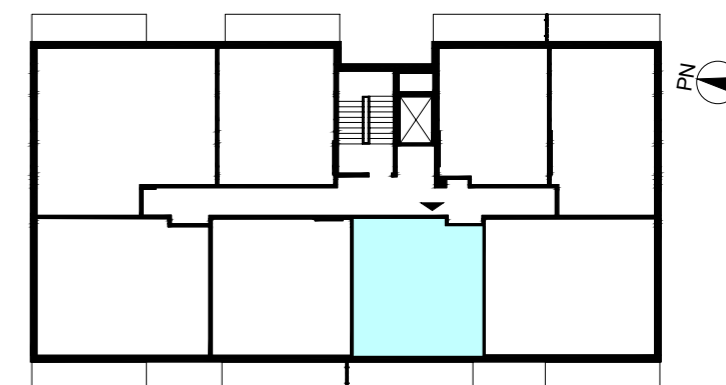

ACATOM SP. Z O.O.
ul. Christo Botewa 14
30-798 Kraków

INWESTYCJA: Budynek mieszkalny wielorodzinny
ADRES: Warszawa, ul. Przyłuszczkowa

BUDYNEK	A2
PIĘTRO	2
NUMER MIESZKANIA	19
LICZBA POKOI	2
POWIERZCHNIA POMIESZCZEŃ	
1. przedpokój	4,99 m ²
2. łazienka	4,23 m ²
3. pokój	12,78 m ²
4. pokój z aneksem kuchennym	23,67 m ²
ŁĄCZNIE	45,67 m²
balkon	ok. 9,0 m ²