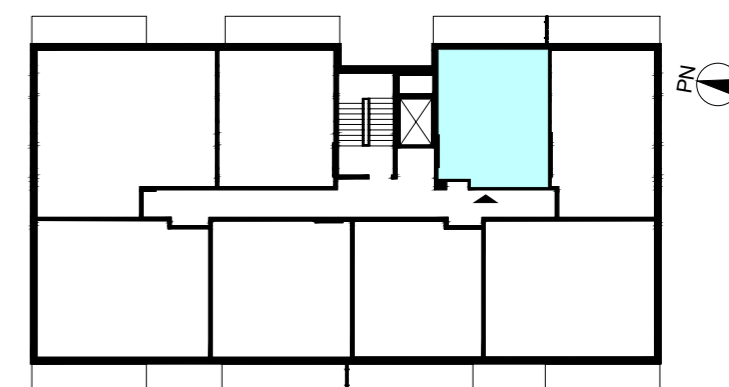

ACATOM SP. Z O.O.
ul. Christo Botewa 14
30-798 Kraków

INWESTYCJA: Budynek mieszkalny wielorodzinny
ADRES: Warszawa, ul. Przyłuszczkowa

BUDYNEK	A2
PIĘTRO	2
NUMER MIESZKANIA	16
LICZBA POKOI	2
POWIERZCHNIA POMIESZCZEŃ	
1. przedpokój	5,61 m ²
2. łazienka	3,99 m ²
3. pokój	10,57 m ²
4. pokój z aneksem kuchennym	18,37 m ²
ŁĄCZNIE	38,54 m²
balkon	ok. 8,1 m ²