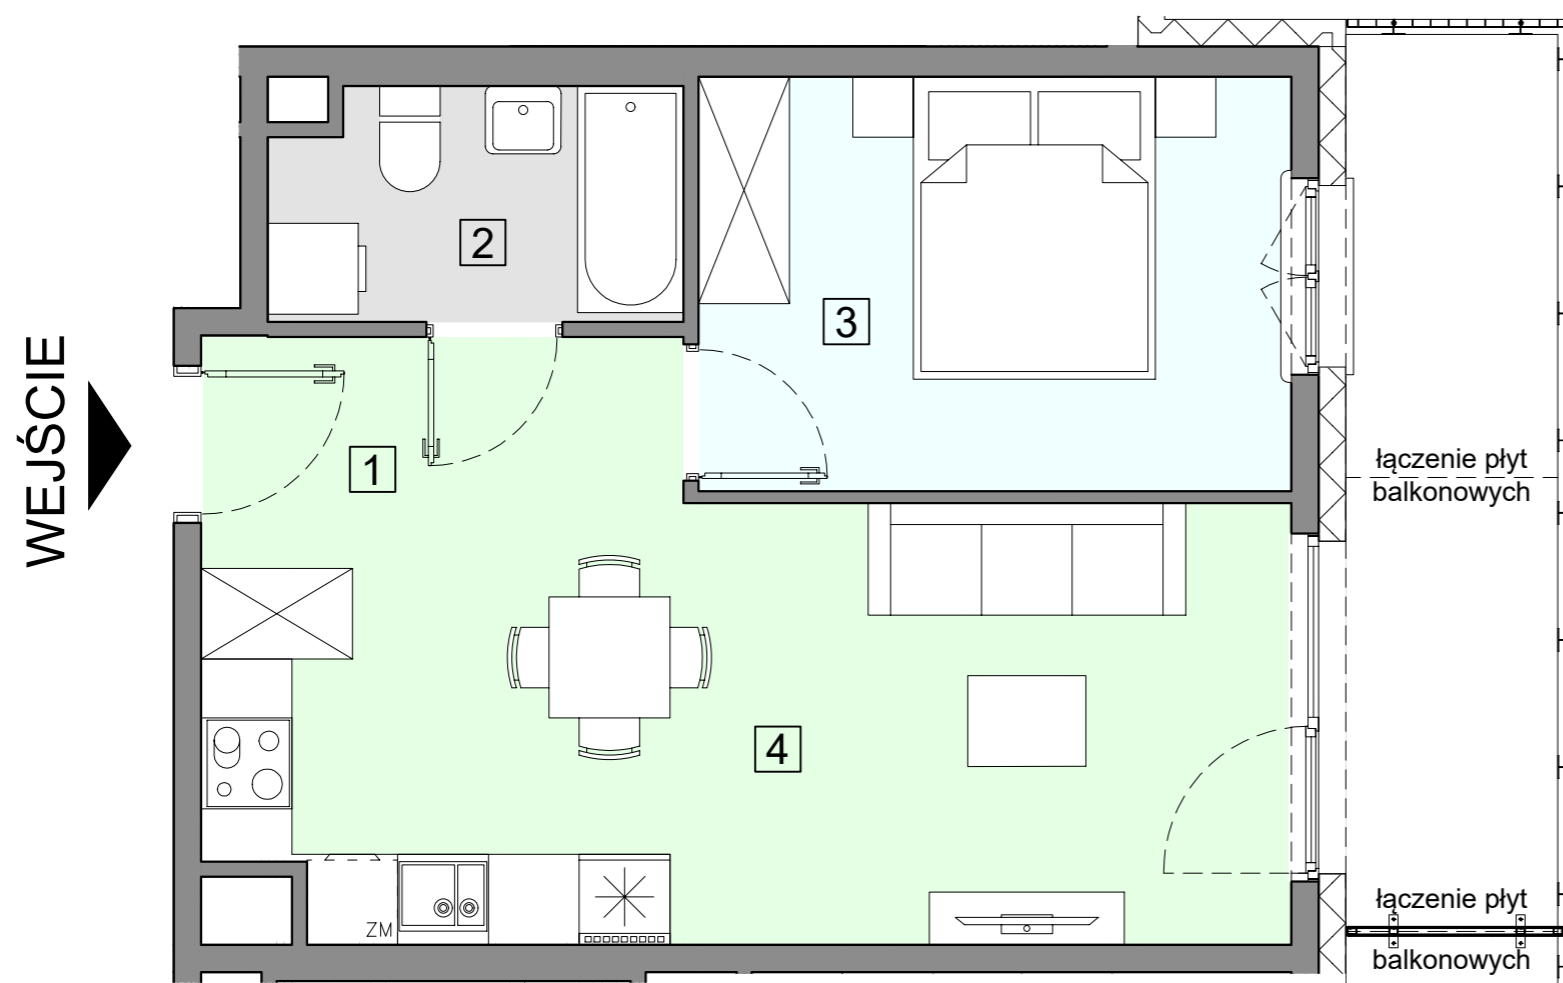

ACATOM SP. Z O.O.
ul. Christo Botewa 14
30-798 Kraków

INWESTYCJA: Budynek mieszkalny wielorodzinny
ADRES: Warszawa, ul. Przyłuszczkowa

BUDYNEK	A2
PIĘTRO	2
NUMER MIESZKANIA	16
LICZBA POKOI	2
POWIERZCHNIA POMIESZCZEŃ	
1. przedpokój	5,61 m ²
2. łazienka	3,99 m ²
3. pokój	10,57 m ²
4. pokój z aneksem kuchennym	18,37 m ²
ŁĄCZNIE	38,54 m²
balkon	ok. 8,1 m ²