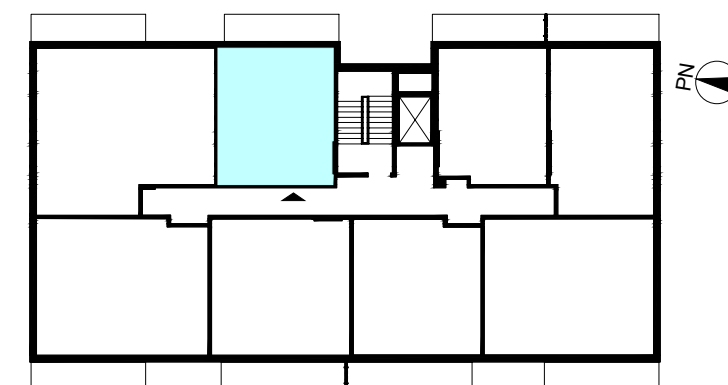

ACATOM SP. Z O.O.
ul. Christo Botewa 14
30-798 Kraków

INWESTYCJA: Budynek mieszkalny wielorodzinny
ADRES: Warszawa, ul. Przyłuszczkowa

BUDYNEK	A2
PIĘTRO	1
NUMER MIESZKANIA	15
LICZBA POKOI	2
POWIERZCHNIA POMIESZCZEŃ	
1. przedpokój	4,93 m ²
2. łazienka	4,07 m ²
3. pokój	11,93 m ²
4. pokój z aneksem kuchennym	20,75 m ²
ŁĄCZNIE	41,68 m²
balkon	ok. 8,3 m ²