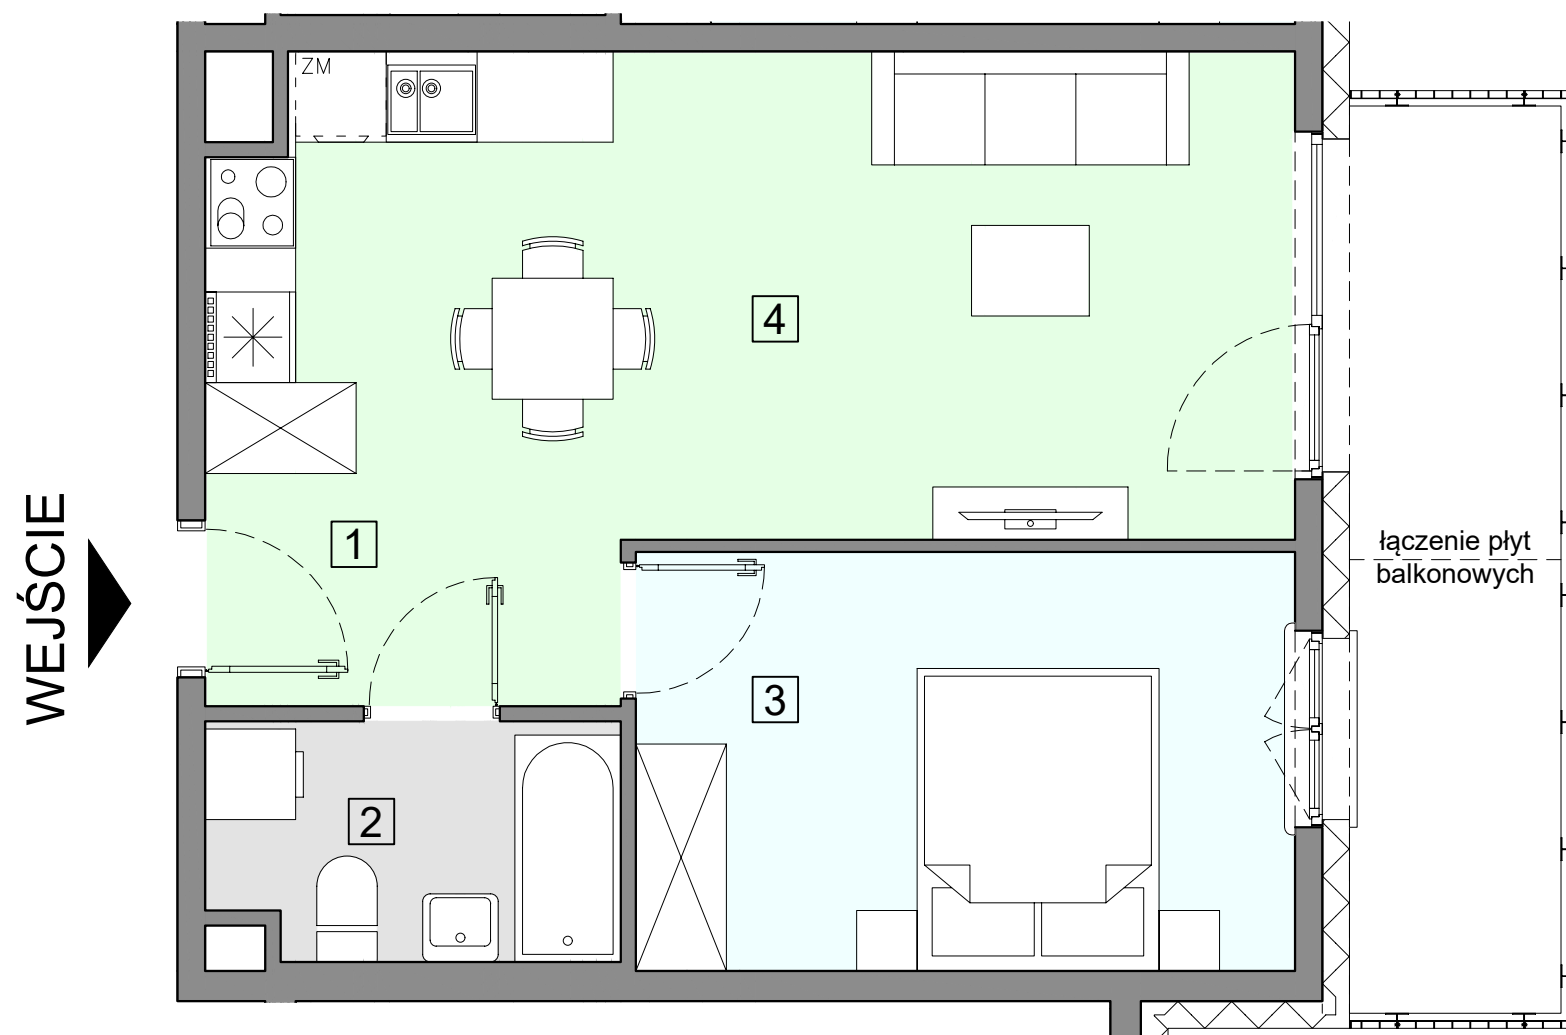

ACATOM SP. Z O.O.
ul. Christo Botewa 14
30-798 Kraków

INWESTYCJA: Budynek mieszkalny wielorodzinny
ADRES: Warszawa, ul. Przyłuszczkowa

BUDYNEK	A2
PIĘTRO	1
NUMER MIESZKANIA	15
LICZBA POKOI	2
POWIERZCHNIA POMIESZCZEŃ	
1. przedpokój	4,93 m ²
2. łazienka	4,07 m ²
3. pokój	11,93 m ²
4. pokój z aneksem kuchennym	20,75 m ²
ŁĄCZNIE	41,68 m²
balkon	ok. 8,3 m ²