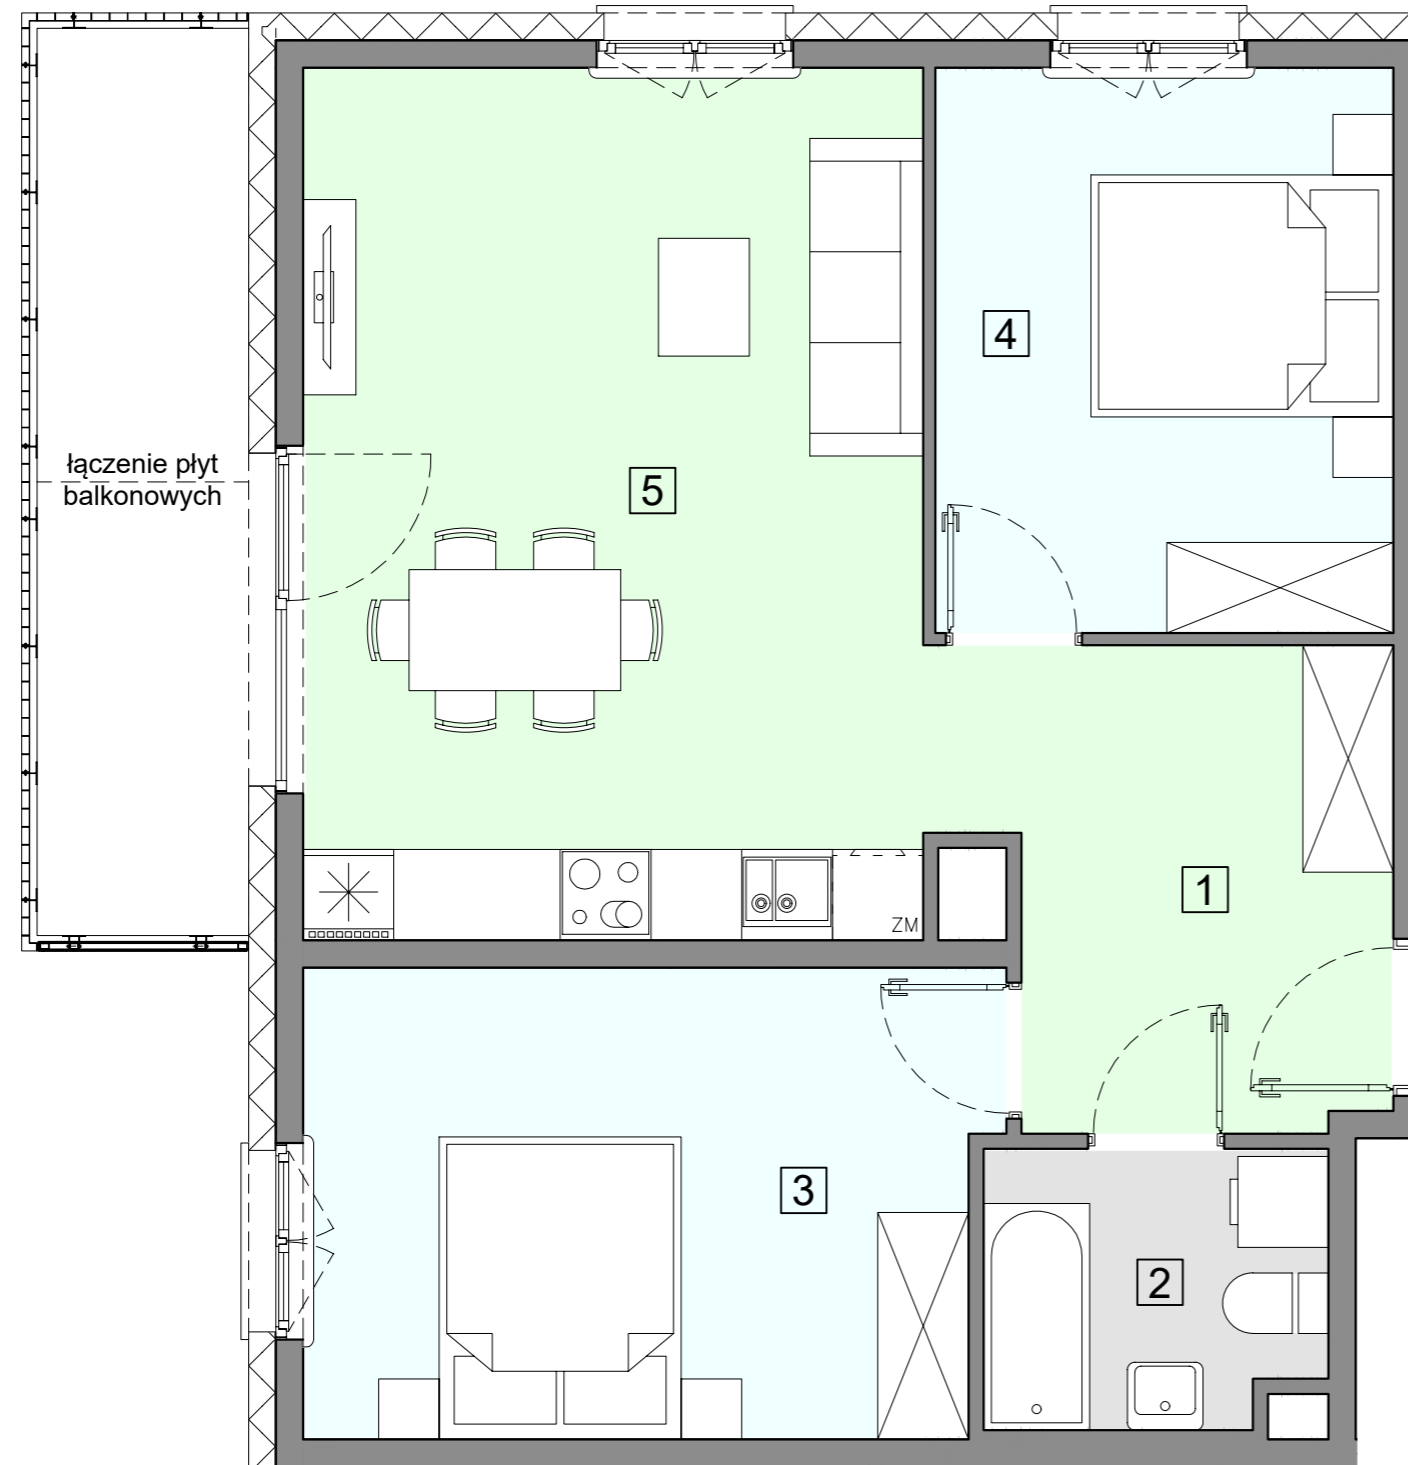

WARSZAWA, ul. Przyłuszczkowa

ACATOM SP. Z O.O.
ul. Christo Botewa 14
30-798 Kraków

INWESTYCJA: Budynek mieszkalny wielorodzinny
ADRES: Warszawa, ul. Przyłuszczkowa

BUDYNEK	A2
PIĘTRO	1
NUMER MIESZKANIA	13
LICZBA POKOI	3
POWIERZCHNIA POMIESZCZEŃ	
1. przedpokój	8,61 m ²
2. łazienka	4,05 m ²
3. pokój	13,85 m ²
4. pokój	11,20 m ²
5. pokój z aneksem kuchennym	23,46 m ²
ŁĄCZNIE	61,17 m²
balkon	ok. 8,3 m ²

UWAGA: Powierzchnia liczona wg PN_ISO 9836:2022-07. Na etapie projektu wykonawczego i realizacji obiektu mogą wystąpić korekty w powierzchni, układzie ścian i lokalizacji przyborów sanitarnych. Aranżacja mieszkań jest pogładowa.