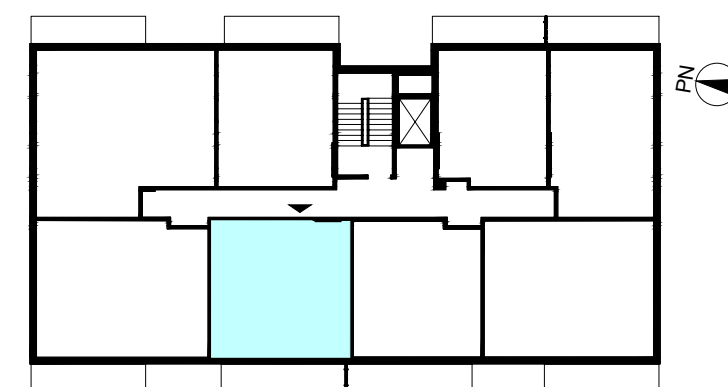

ACATOM SP. Z O.O.  
ul. Christo Botewa 14  
30-798 Kraków

INWESTYCJA: Budynek mieszkalny wielorodzinny  
ADRES: Warszawa, ul. Przyłuszczkowa

BUDYNEK	A2
PIĘTRO	1
NUMER MIESZKANIA	12
LICZBA POKOI	2
<b>POWIERZCHNIA POMIESZCZEŃ</b>	
1. przedpokój	4,71 m <sup>2</sup>
2. łazienka	4,09 m <sup>2</sup>
3. pokój	14,04 m <sup>2</sup>
4. pokój z aneksem kuchennym	27,41 m <sup>2</sup>
<b>ŁĄCZNIE</b>	<b>50,25 m<sup>2</sup></b>
balkon	ok. 9,0 m <sup>2</sup>