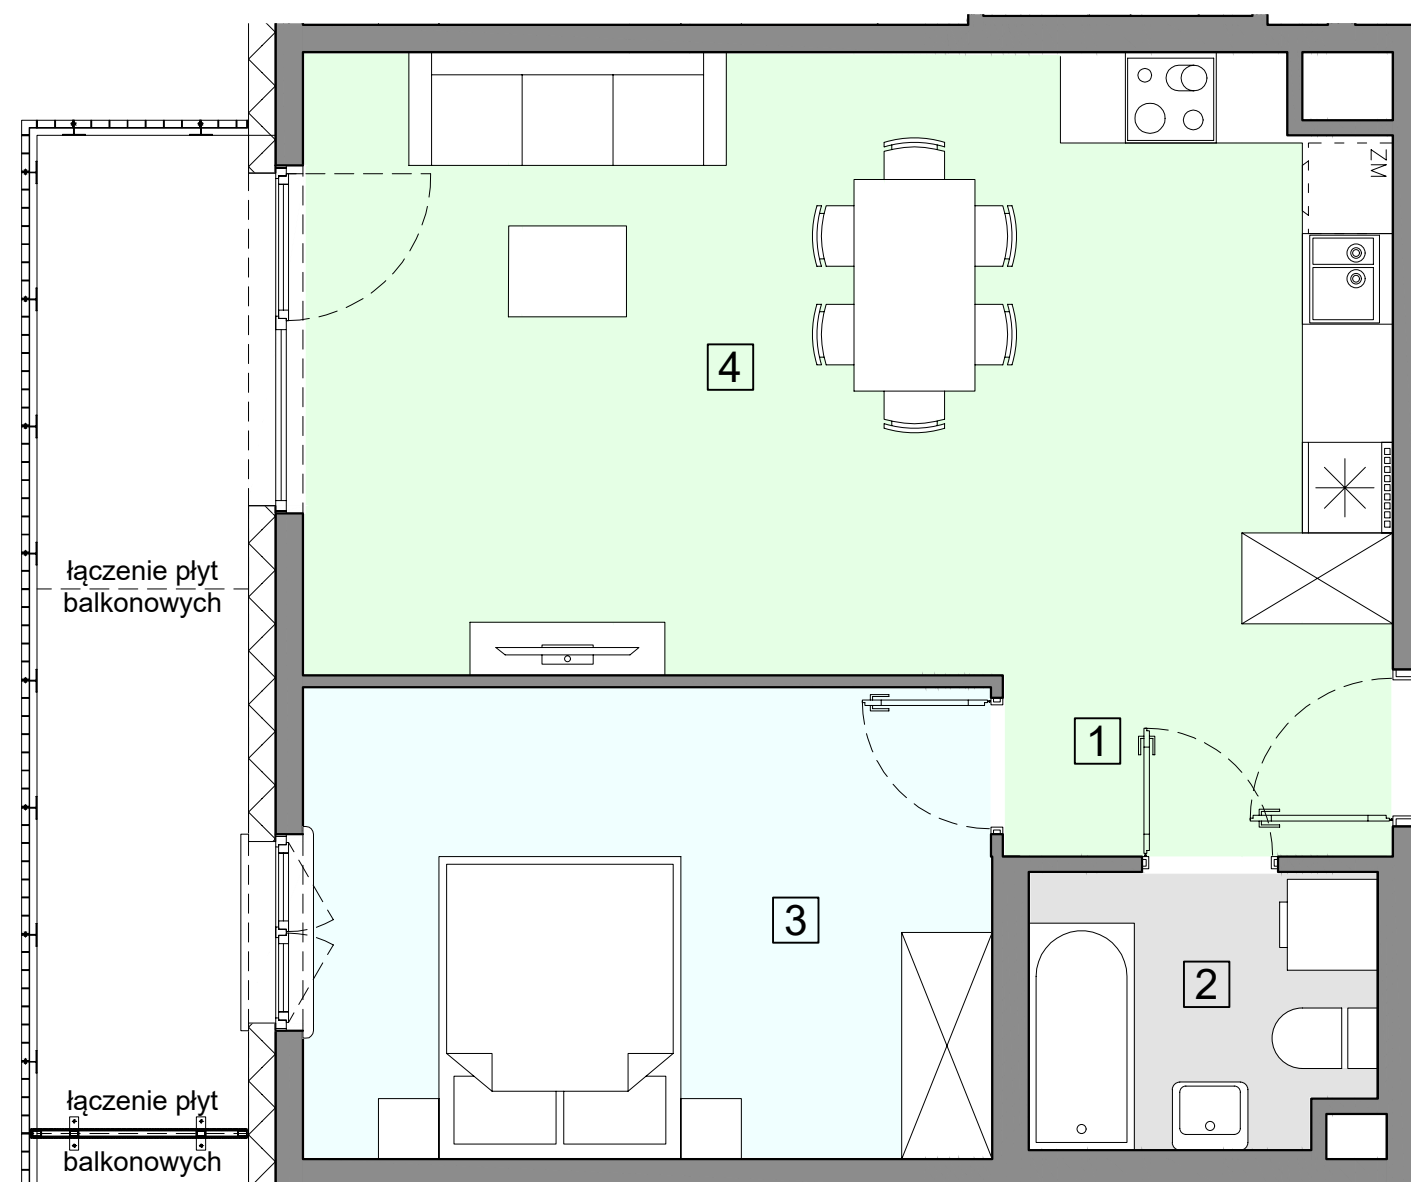

ACATOM SP. Z O.O.  
ul. Christo Botewa 14  
30-798 Kraków

INWESTYCJA: Budynek mieszkalny wielorodzinny  
ADRES: Warszawa, ul. Przyłuszczkowa

BUDYNEK	A2
PIĘTRO	1
NUMER MIESZKANIA	12
LICZBA POKOI	2
<b>POWIERZCHNIA POMIESZCZEŃ</b>	
1. przedpokój	4,71 m <sup>2</sup>
2. łazienka	4,09 m <sup>2</sup>
3. pokój	14,04 m <sup>2</sup>
4. pokój z aneksem kuchennym	27,41 m <sup>2</sup>
<b>ŁĄCZNIE</b>	<b>50,25 m<sup>2</sup></b>
balkon	ok. 9,0 m <sup>2</sup>