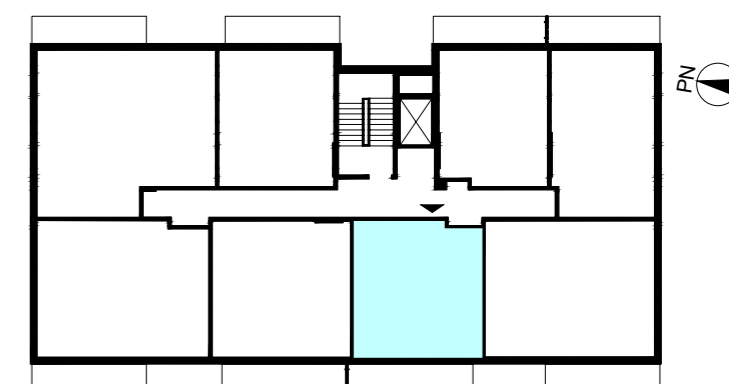

ACATOM SP. Z O.O.
ul. Christo Botewa 14
30-798 Kraków

INWESTYCJA: Budynek mieszkalny wielorodzinny
ADRES: Warszawa, ul. Przyłuszczkowa

BUDYNEK	A2
PIĘTRO	1
NUMER MIESZKANIA	11
LICZBA POKOI	2
POWIERZCHNIA POMIESZCZEŃ	
1. przedpokój	4,99 m ²
2. łazienka	4,23 m ²
3. pokój	12,78 m ²
4. pokój z aneksem kuchennym	23,67 m ²
ŁĄCZNIE	45,67 m²
balkon	ok. 9,0 m ²