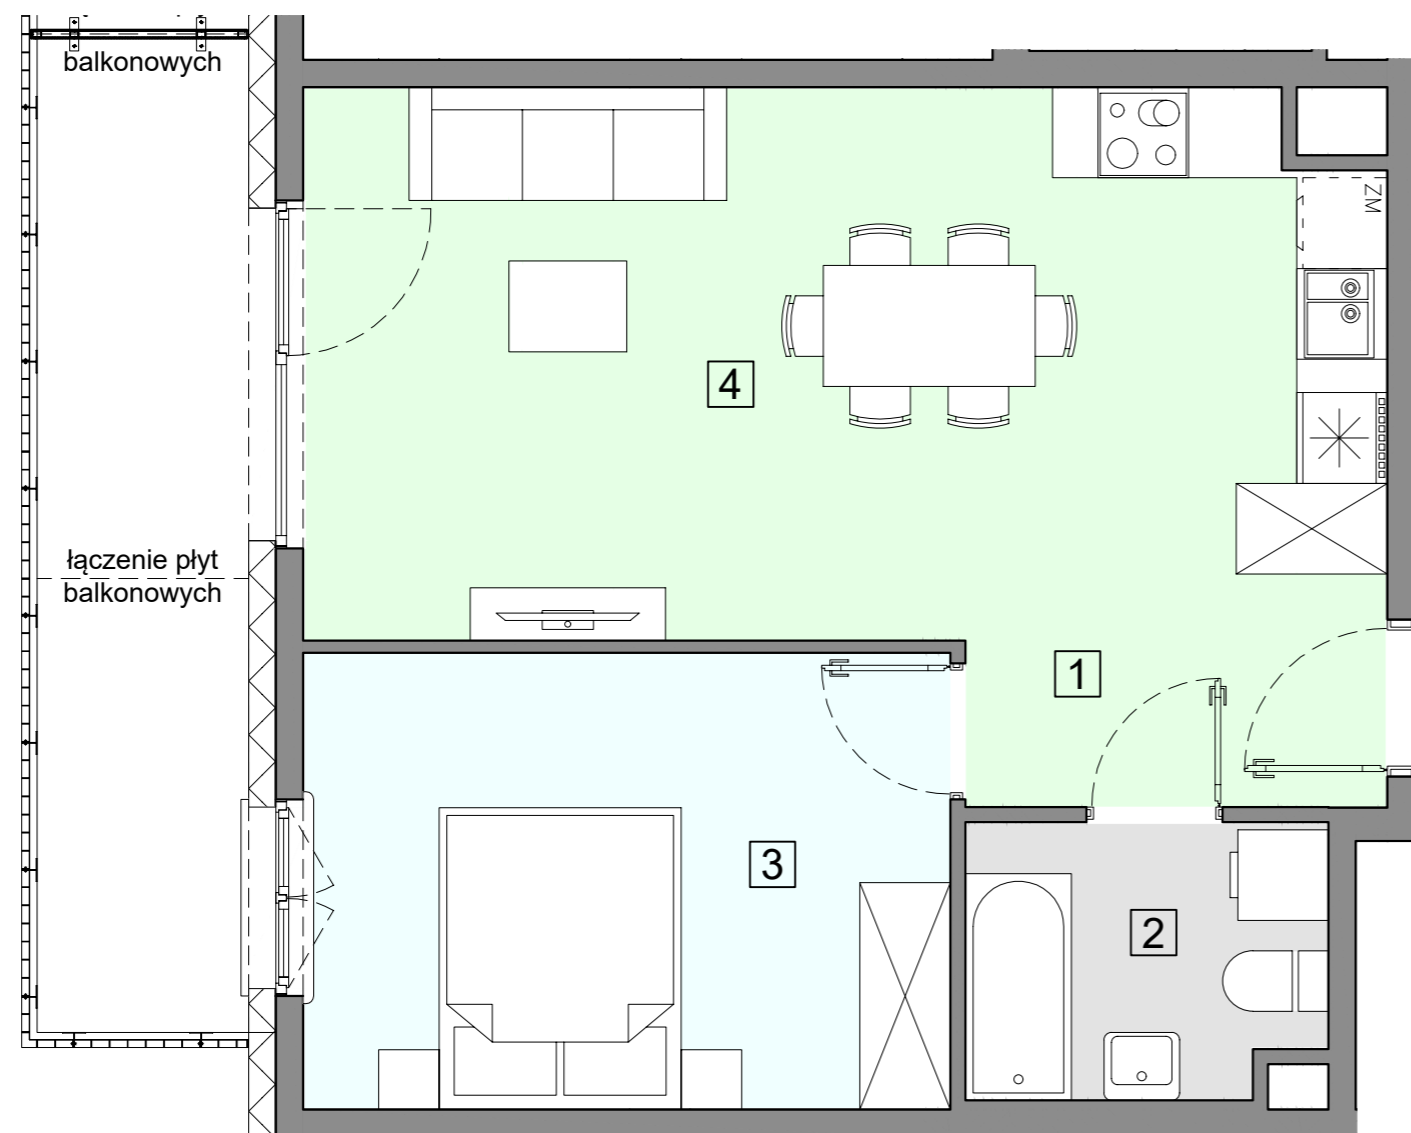

ACATOM SP. Z O.O.
ul. Christo Botewa 14
30-798 Kraków

INWESTYCJA: Budynek mieszkalny wielorodzinny
ADRES: Warszawa, ul. Przyłuszczkowa

BUDYNEK	A2
PIĘTRO	1
NUMER MIESZKANIA	11
LICZBA POKOI	2
POWIERZCHNIA POMIESZCZEŃ	
1. przedpokój	4,99 m ²
2. łazienka	4,23 m ²
3. pokój	12,78 m ²
4. pokój z aneksem kuchennym	23,67 m ²
ŁĄCZNIE	45,67 m²
balkon	ok. 9,0 m ²