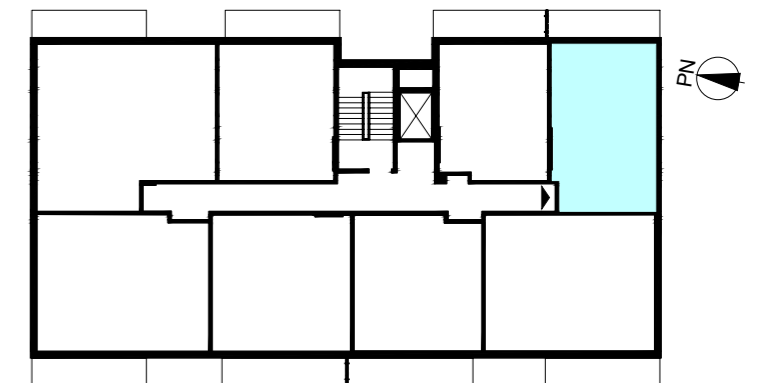

ACATOM SP. Z O.O.
ul. Christo Botewa 14
30-798 Kraków

INWESTYCJA: Budynek mieszkalny wielorodzinny
ADRES: Warszawa, ul. Przyłuszczkowa

WEJŚCIE

BUDYNEK	A2
PIĘTRO	1
NUMER MIESZKANIA	09
LICZBA POKOI	2
POWIERZCHNIA POMIESZCZEŃ	
1. przedpokój	7,33 m ²
2. łazienka	4,10 m ²
3. pokój	10,15 m ²
4. pokój z aneksem kuchennym	23,68 m ²
ŁĄCZNIE	45,26 m²
balkon	ok. 8,2 m ²