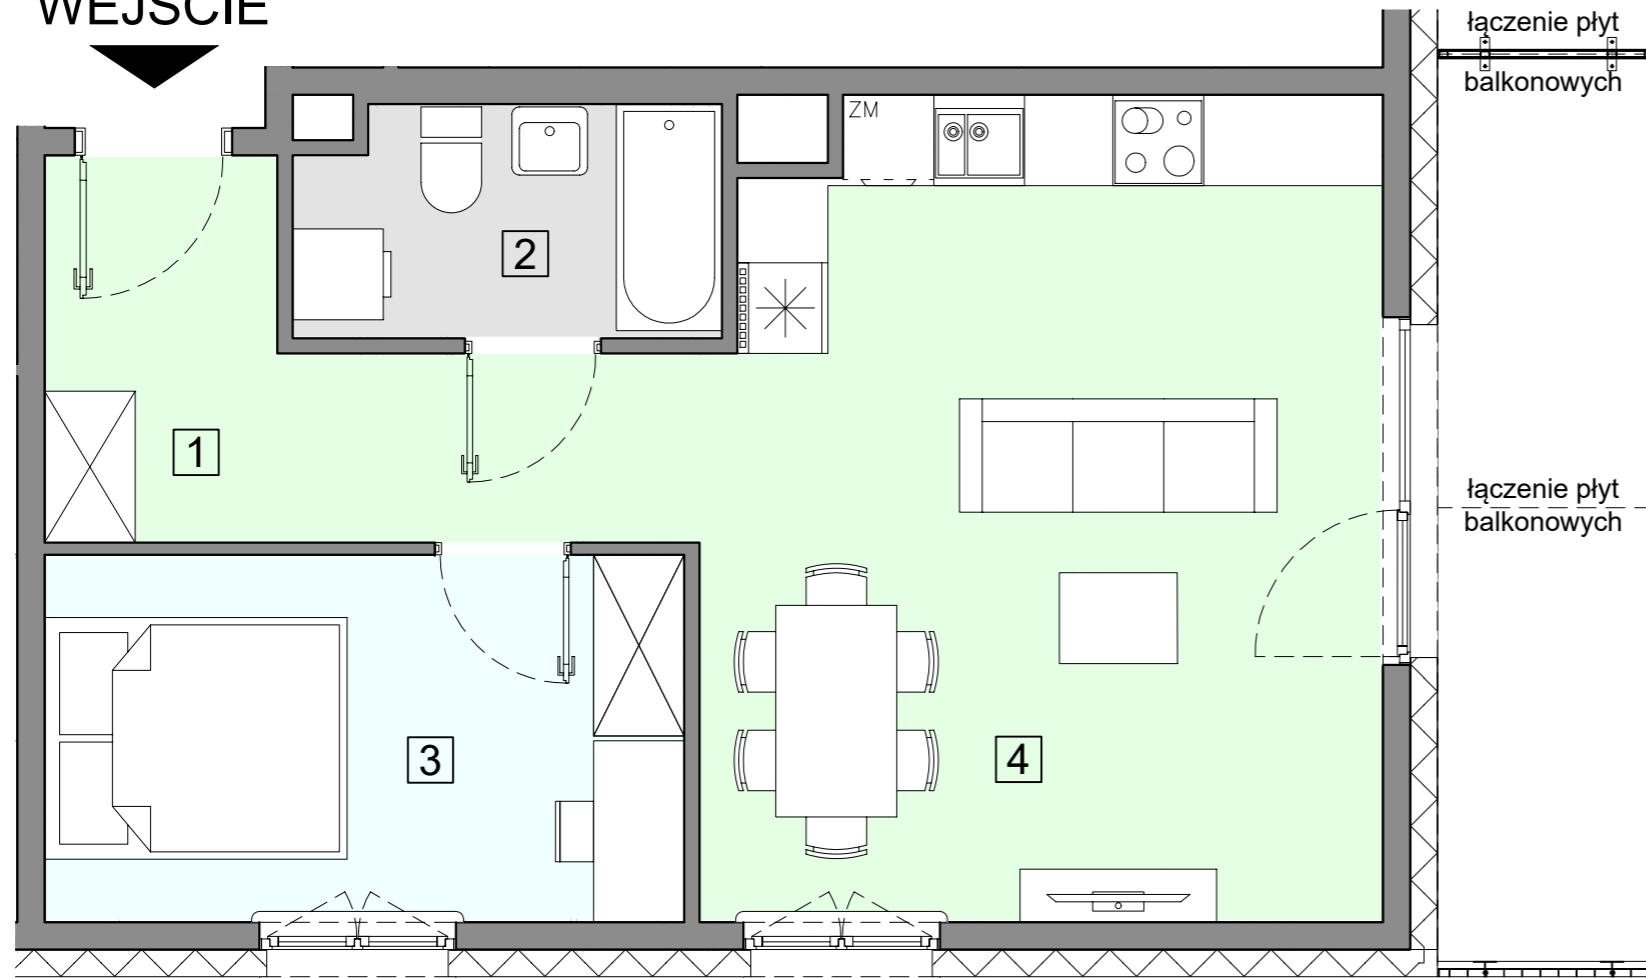

ACATOM SP. Z O.O.
ul. Christo Botewa 14
30-798 Kraków

INWESTYCJA: Budynek mieszkalny wielorodzinny
ADRES: Warszawa, ul. Przyłuszczkowa

WEJŚCIE

BUDYNEK	A2
PIĘTRO	1
NUMER MIESZKANIA	09
LICZBA POKOI	2
POWIERZCHNIA POMIESZCZEŃ	
1. przedpokój	7,33 m ²
2. łazienka	4,10 m ²
3. pokój	10,15 m ²
4. pokój z aneksem kuchennym	23,68 m ²
ŁĄCZNIE	45,26 m²
balkon	ok. 8,2 m ²