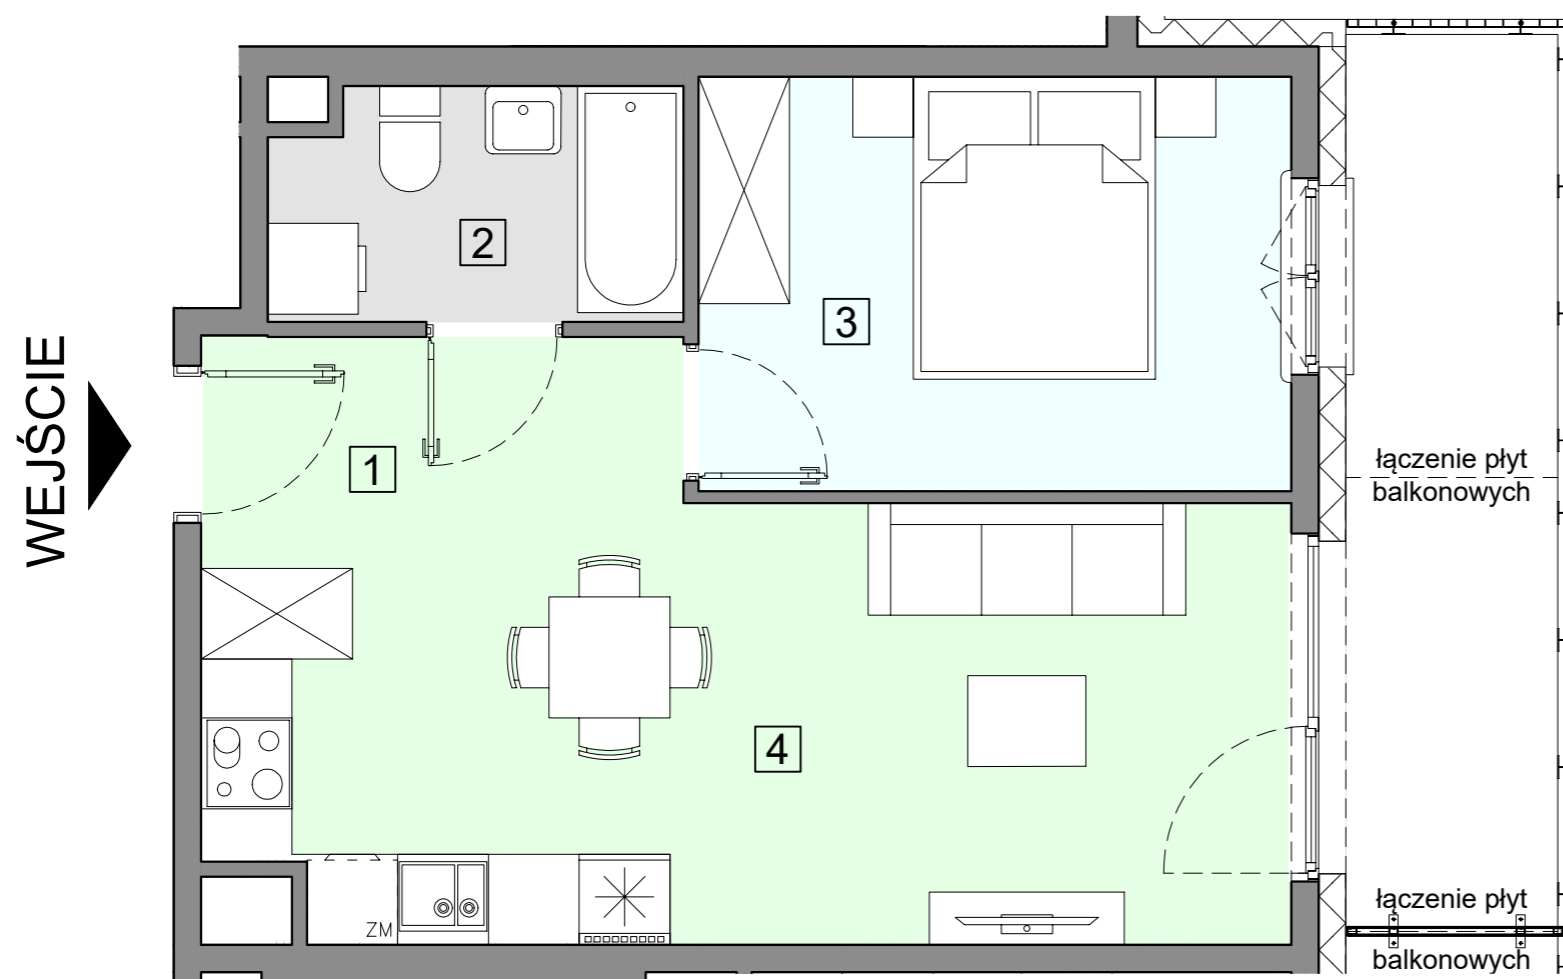

ACATOM SP. Z O.O.
ul. Christo Botewa 14
30-798 Kraków

INWESTYCJA: Budynek mieszkalny wielorodzinny
ADRES: Warszawa, ul. Przyłuszczkowa

BUDYNEK	A2
PIĘTRO	1
NUMER MIESZKANIA	08
LICZBA POKOI	2
POWIERZCHNIA POMIESZCZEŃ	
1. przedpokój	5,61 m ²
2. łazienka	3,99 m ²
3. pokój	10,57 m ²
4. pokój z aneksem kuchennym	18,37 m ²
ŁĄCZNIE	38,54 m²
balkon	ok. 8,1 m ²