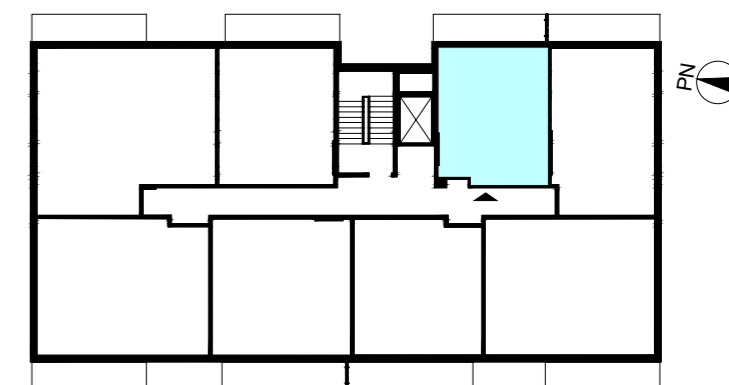

ACATOM SP. Z O.O.
ul. Christo Botewa 14
30-798 Kraków

INWESTYCJA: Budynek mieszkalny wielorodzinny
ADRES: Warszawa, ul. Przyłuszczkowa

BUDYNEK	A2
PIĘTRO	1
NUMER MIESZKANIA	08
LICZBA POKOI	2
POWIERZCHNIA POMIESZCZEŃ	
1. przedpokój	5,61 m ²
2. łazienka	3,99 m ²
3. pokój	10,57 m ²
4. pokój z aneksem kuchennym	18,37 m ²
ŁĄCZNIE	38,54 m²
balkon	ok. 8,1 m ²