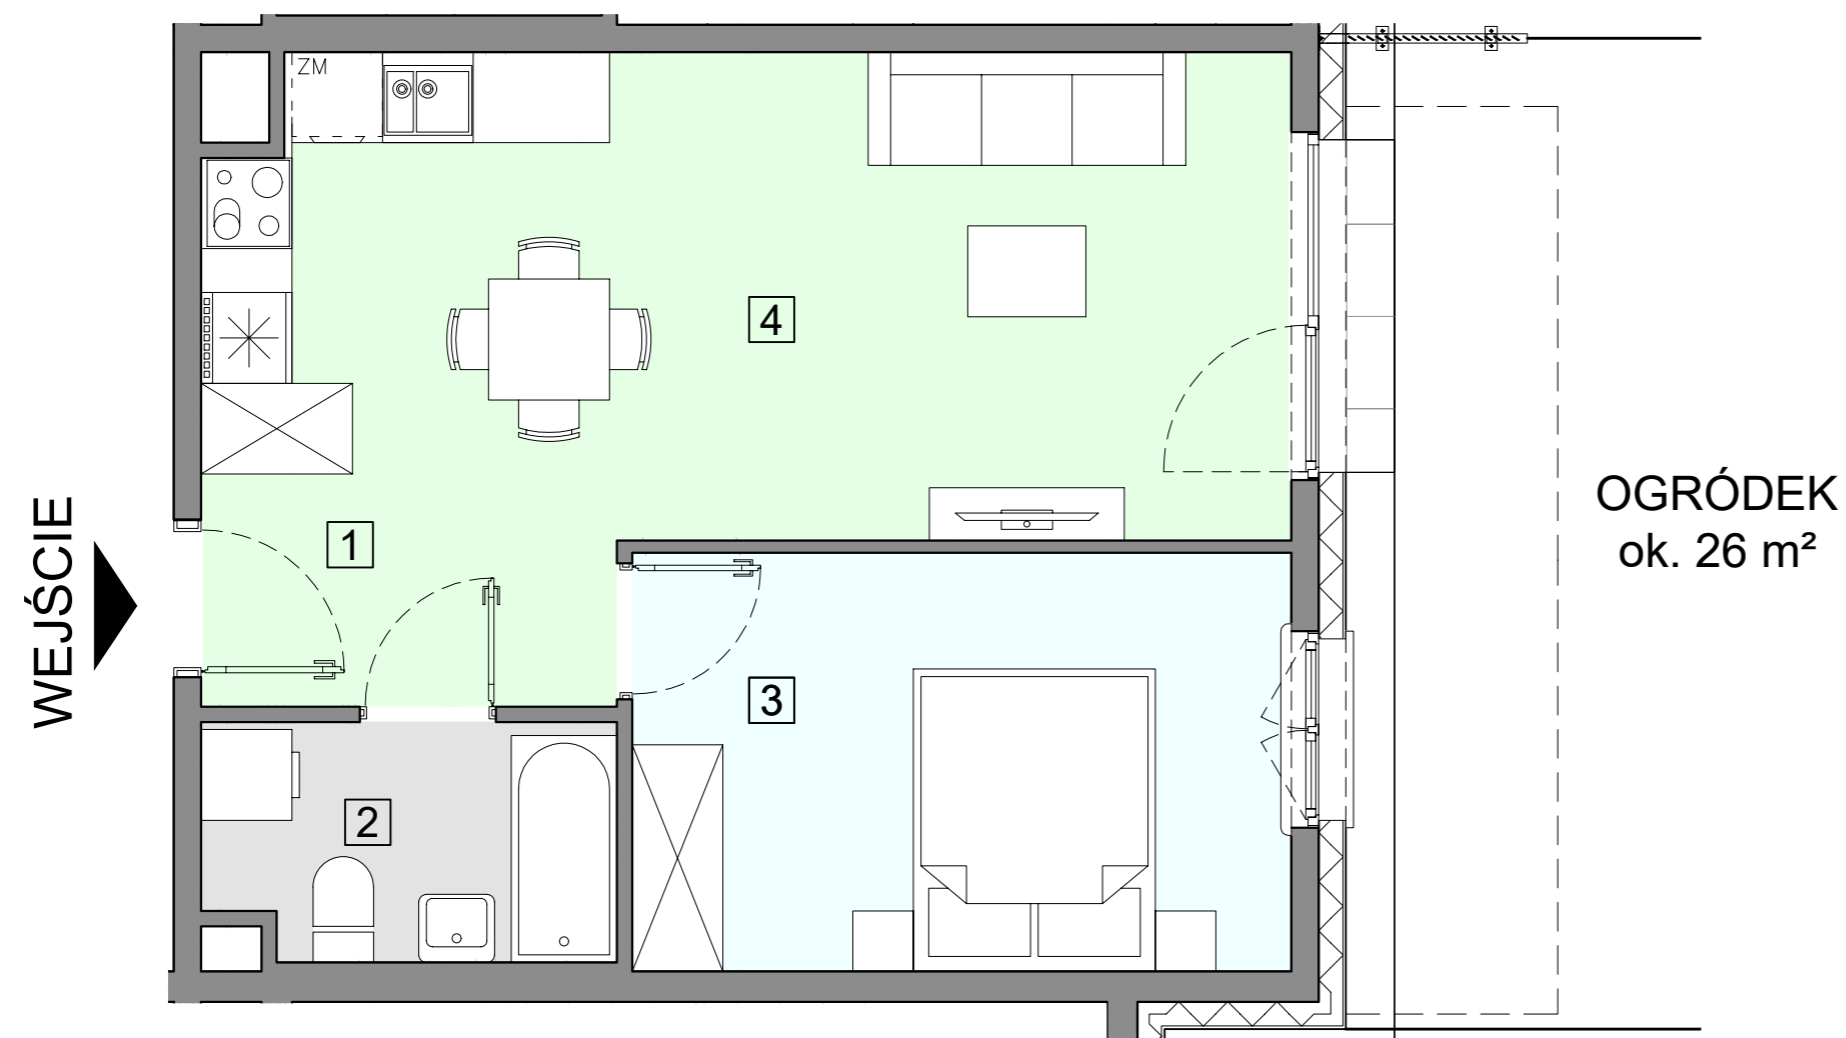

WARSZAWA, ul. Przyłuszczkowa

ACATOM SP. Z O.O.
ul. Christo Botewa 14
30-798 Kraków

INWESTYCJA: Budynek mieszkalny wielorodzinny
ADRES: Warszawa, ul. Przyłuszczkowa

BUDYNEK	A2
PIĘTRO	PARTER
NUMER MIESZKANIA	07
LICZBA POKOI	2
POWIERZCHNIA POMIESZCZEŃ	
1. przedpokój	4,93 m ²
2. łazienka	4,07 m ²
3. pokój	11,93 m ²
4. pokój z aneksem kuchennym	20,75 m ²
ŁĄCZNIE	
	41,68 m²
ogródek	ok. 26 m ²

UWAGA: Powierzchnia liczona wg PN_ISO 9836:2022-07. Na etapie projektu wykonawczego i realizacji obiektu mogą wystąpić korekty w powierzchni, układzie ścian i lokalizacji przyborów sanitarnych. Aranżacja mieszkań jest poglądowa.