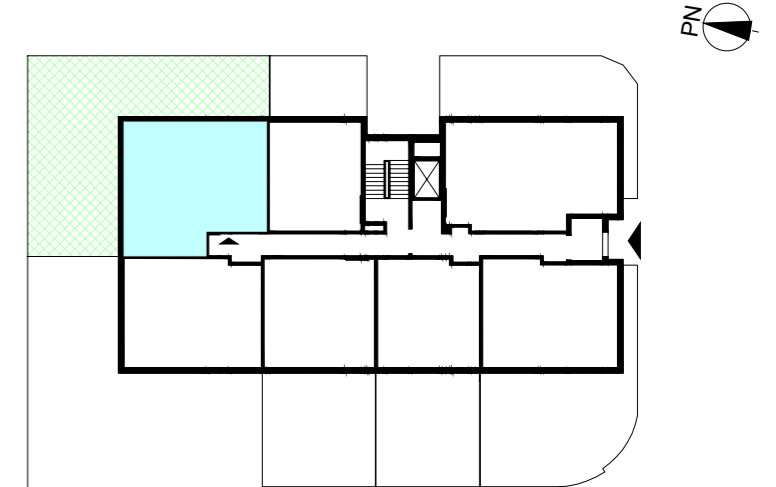

WARSZAWA, ul. Przyłuszczkowa

ACATOM SP. Z O.O.
ul. Christo Botewa 14
30-798 Kraków

INWESTYCJA: Budynek mieszkalny wielorodzinny
ADRES: Warszawa, ul. Przyłuszczkowa

OGRÓDEK
ok. 119 m²

BUDYNEK	A2
PIĘTRO	PARTER
NUMER MIESZKANIA	06
LICZBA POKOI	4
POWIERZCHNIA POMIESZCZEŃ	
1. przedpokój	9,21 m ²
2. łazienka	4,34 m ²
3. wc	2,32 m ²
4. pokój	9,84 m ²
5. pokój	11,16 m ²
6. pokój	14,16 m ²
7. pokój z aneksem kuchennym	21,05 m ²
ŁĄCZNIE	72,08 m²
ogródek	ok. 119 m ²

UWAGA: Powierzchnia liczona wg PN_ISO 9836:2022-07. Na etapie projektu wykonawczego i realizacji obiektu mogą wystąpić korekty w powierzchni, układzie ścian i lokalizacji przyborów sanitarnych. Aranżacja mieszkań jest poglądowa.