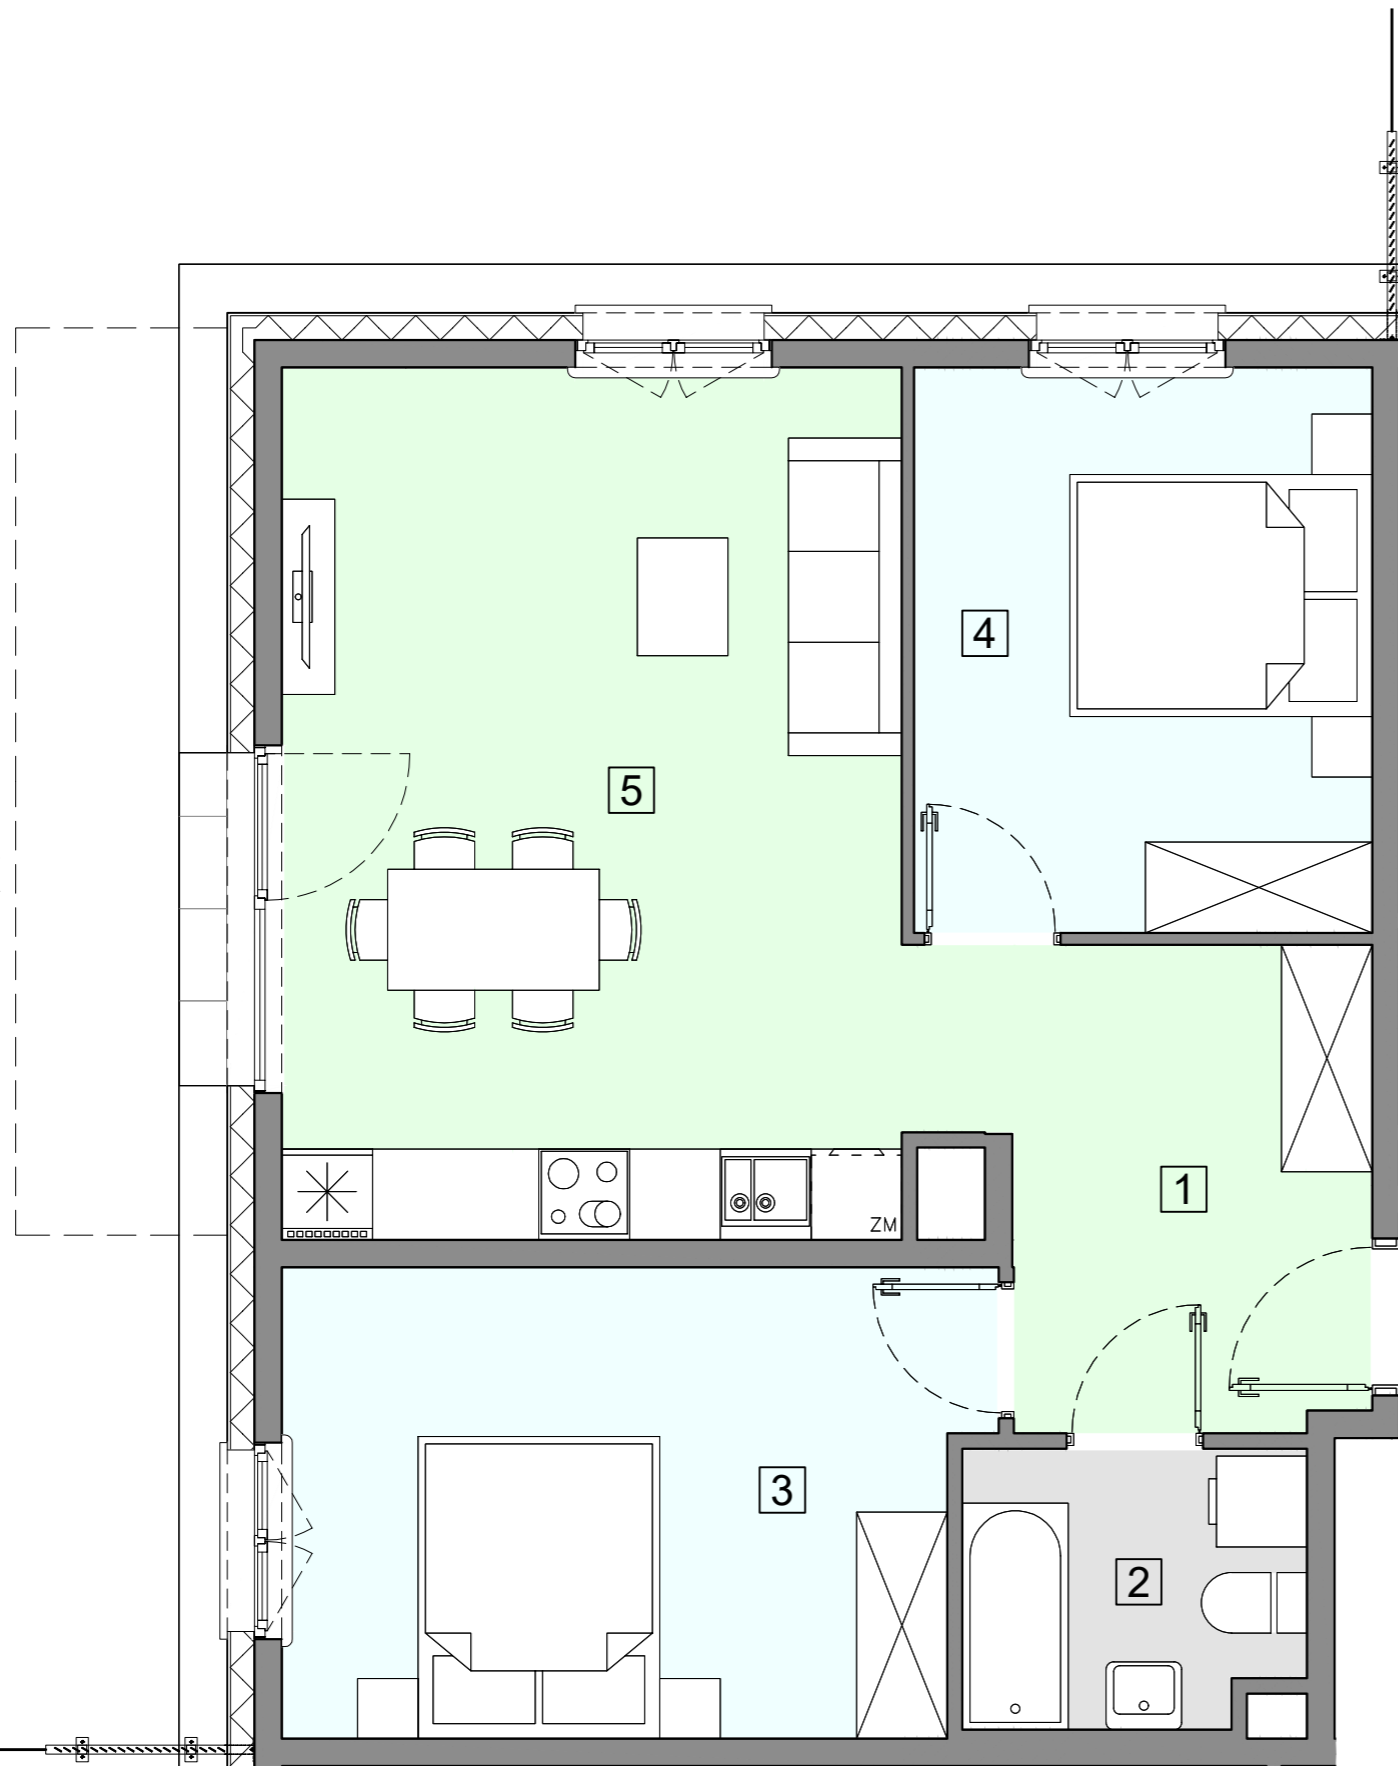

WARSZAWA, ul. Przyłuszczkowa

OGRÓDEK
ok. 164 m²

 **ACATOM**[®]

ACATOM SP. Z O.O.
ul. Christo Botewa 14
30-798 Kraków

INWESTYCJA: Budynek mieszkalny wielorodzinny
ADRES: Warszawa, ul. Przyłuszczkowa

BUDYNEK	A2
PIĘTRO	PARTER
NUMER MIESZKANIA	05
LICZBA POKOI	3
POWIERZCHNIA POMIESZCZEŃ	
1. przedpokój	8,43 m ²
2. łazienka	3,95 m ²
3. pokój	13,95 m ²
4. pokój	11,20 m ²
5. pokój z aneksem kuchennym	23,46 m ²
ŁĄCZNIE 60,99 m²	
ogródek	ok. 164 m ²

UWAGA: Powierzchnia liczona wg PN_ISO 9836:2022-07. Na etapie projektu wykonawczego i realizacji obiektu mogą wystąpić korekty w powierzchni, układzie ścian i lokalizacji przyborów sanitarnych. Aranżacja mieszkań jest poglądowa.