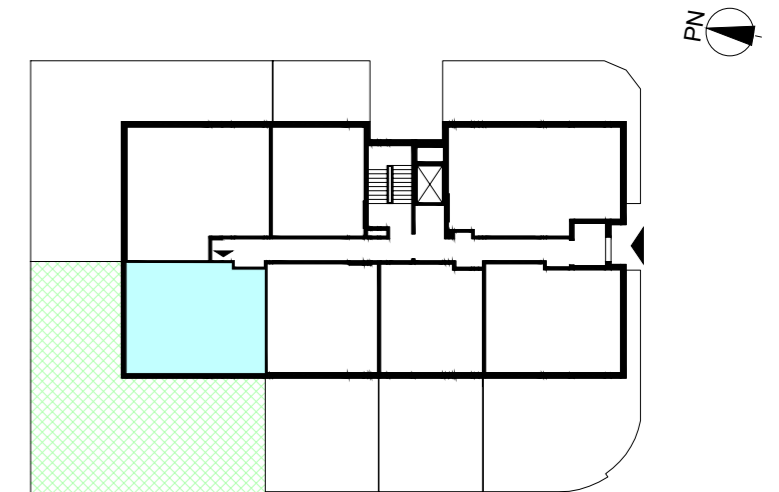

WARSZAWA, ul. Przyłuszczkowa

OGRÓDEK
ok. 164 m²

 **ACATOM**[®]

ACATOM SP. Z O.O.
ul. Christo Botewa 14
30-798 Kraków

INWESTYCJA: Budynek mieszkalny wielorodzinny
ADRES: Warszawa, ul. Przyłuszczkowa

BUDYNEK	A2
PIĘTRO	PARTER
NUMER MIESZKANIA	05
LICZBA POKOI	3
POWIERZCHNIA POMIESZCZEŃ	
1. przedpokój	8,43 m ²
2. łazienka	3,95 m ²
3. pokój	13,95 m ²
4. pokój	11,20 m ²
5. pokój z aneksem kuchennym	23,46 m ²
ŁĄCZNIE 60,99 m²	
ogródek	ok. 164 m ²

UWAGA: Powierzchnia liczona wg PN_ISO 9836:2022-07. Na etapie projektu wykonawczego i realizacji obiektu mogą wystąpić korekty w powierzchni, układzie ścian i lokalizacji przyborów sanitarnych. Aranżacja mieszkań jest poglądowa.