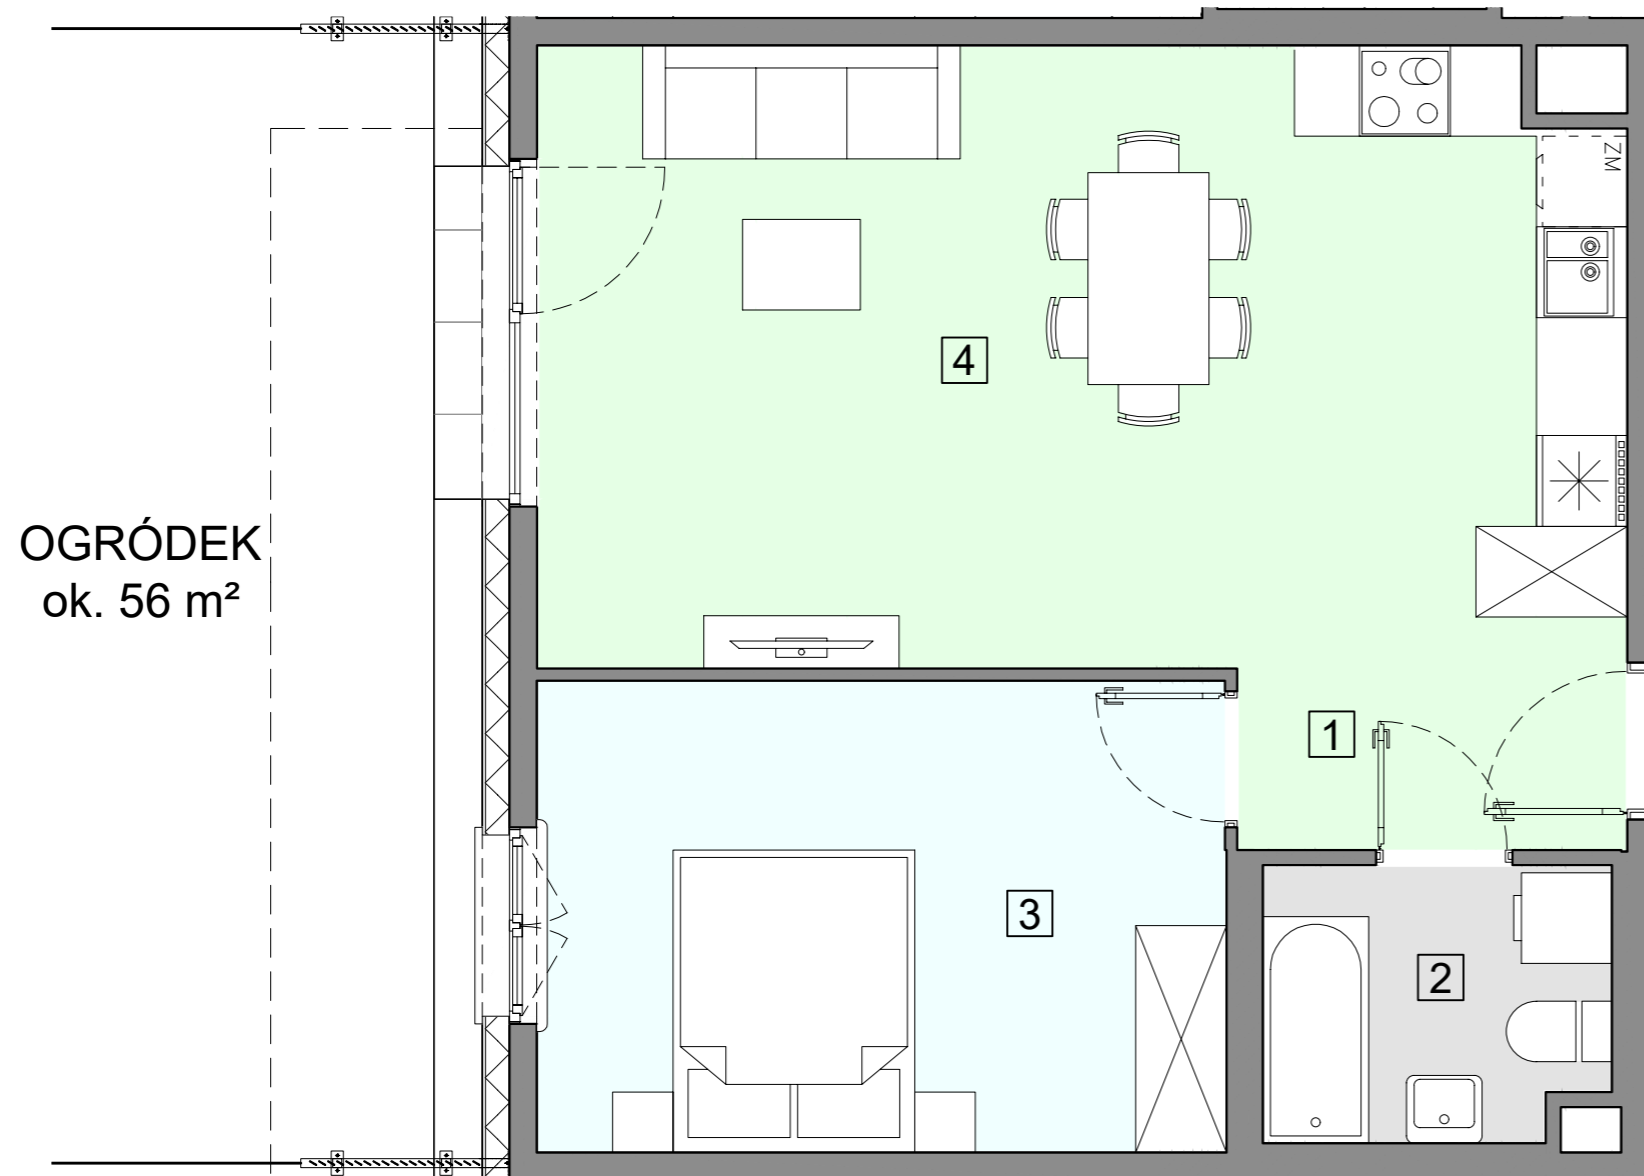

WARSZAWA, ul. Przyłuszczkowa

ACATOM SP. Z O.O.
ul. Christo Botewa 14
30-798 Kraków

INWESTYCJA: Budynek mieszkalny wielorodzinny
ADRES: Warszawa, ul. Przyłuszczkowa

BUDYNEK	A2
PIĘTRO	PARTER
NUMER MIESZKANIA	04
LICZBA POKOI	2
POWIERZCHNIA POMIESZCZEŃ	
1. przedpokój	4,71 m ²
2. łazienka	3,98 m ²
3. pokój	14,04 m ²
4. pokój z aneksem kuchennym	27,41 m ²
ŁĄCZNIE	
	50,14 m²
ogródek	ok. 56 m ²

UWAGA: Powierzchnia liczona wg PN_ISO 9836:2022-07. Na etapie projektu wykonawczego i realizacji obiektu mogą wystąpić korekty w powierzchni, układzie ścian i lokalizacji przyborów sanitarnych. Aranżacja mieszkań jest poglądowa.