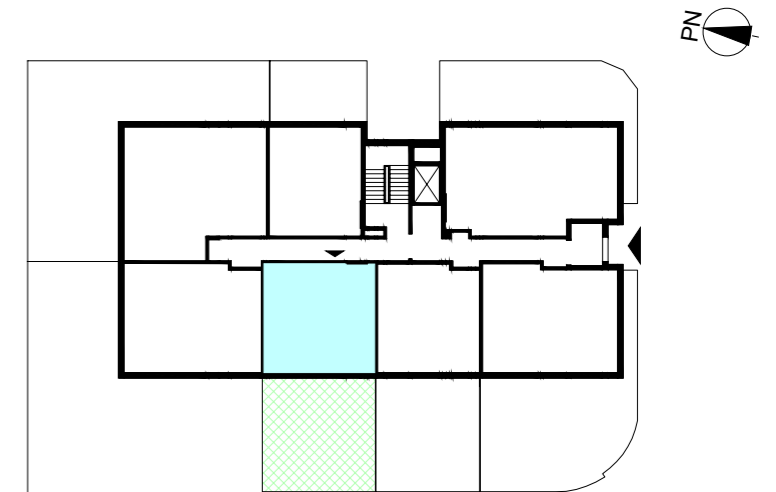

WARSZAWA, ul. Przyłuszczkowa

ACATOM SP. Z O.O.
ul. Christo Botewa 14
30-798 Kraków

INWESTYCJA: Budynek mieszkalny wielorodzinny
ADRES: Warszawa, ul. Przyłuszczkowa

BUDYNEK	A2
PIĘTRO	PARTER
NUMER MIESZKANIA	04
LICZBA POKOI	2
POWIERZCHNIA POMIESZCZEŃ	
1. przedpokój	4,71 m ²
2. łazienka	3,98 m ²
3. pokój	14,04 m ²
4. pokój z aneksem kuchennym	27,41 m ²
ŁĄCZNIE	
	50,14 m²
ogródek	ok. 56 m ²

UWAGA: Powierzchnia liczona wg PN_ISO 9836:2022-07. Na etapie projektu wykonawczego i realizacji obiektu mogą wystąpić korekty w powierzchni, układzie ścian i lokalizacji przyborów sanitarnych. Aranżacja mieszkań jest poglądowa.