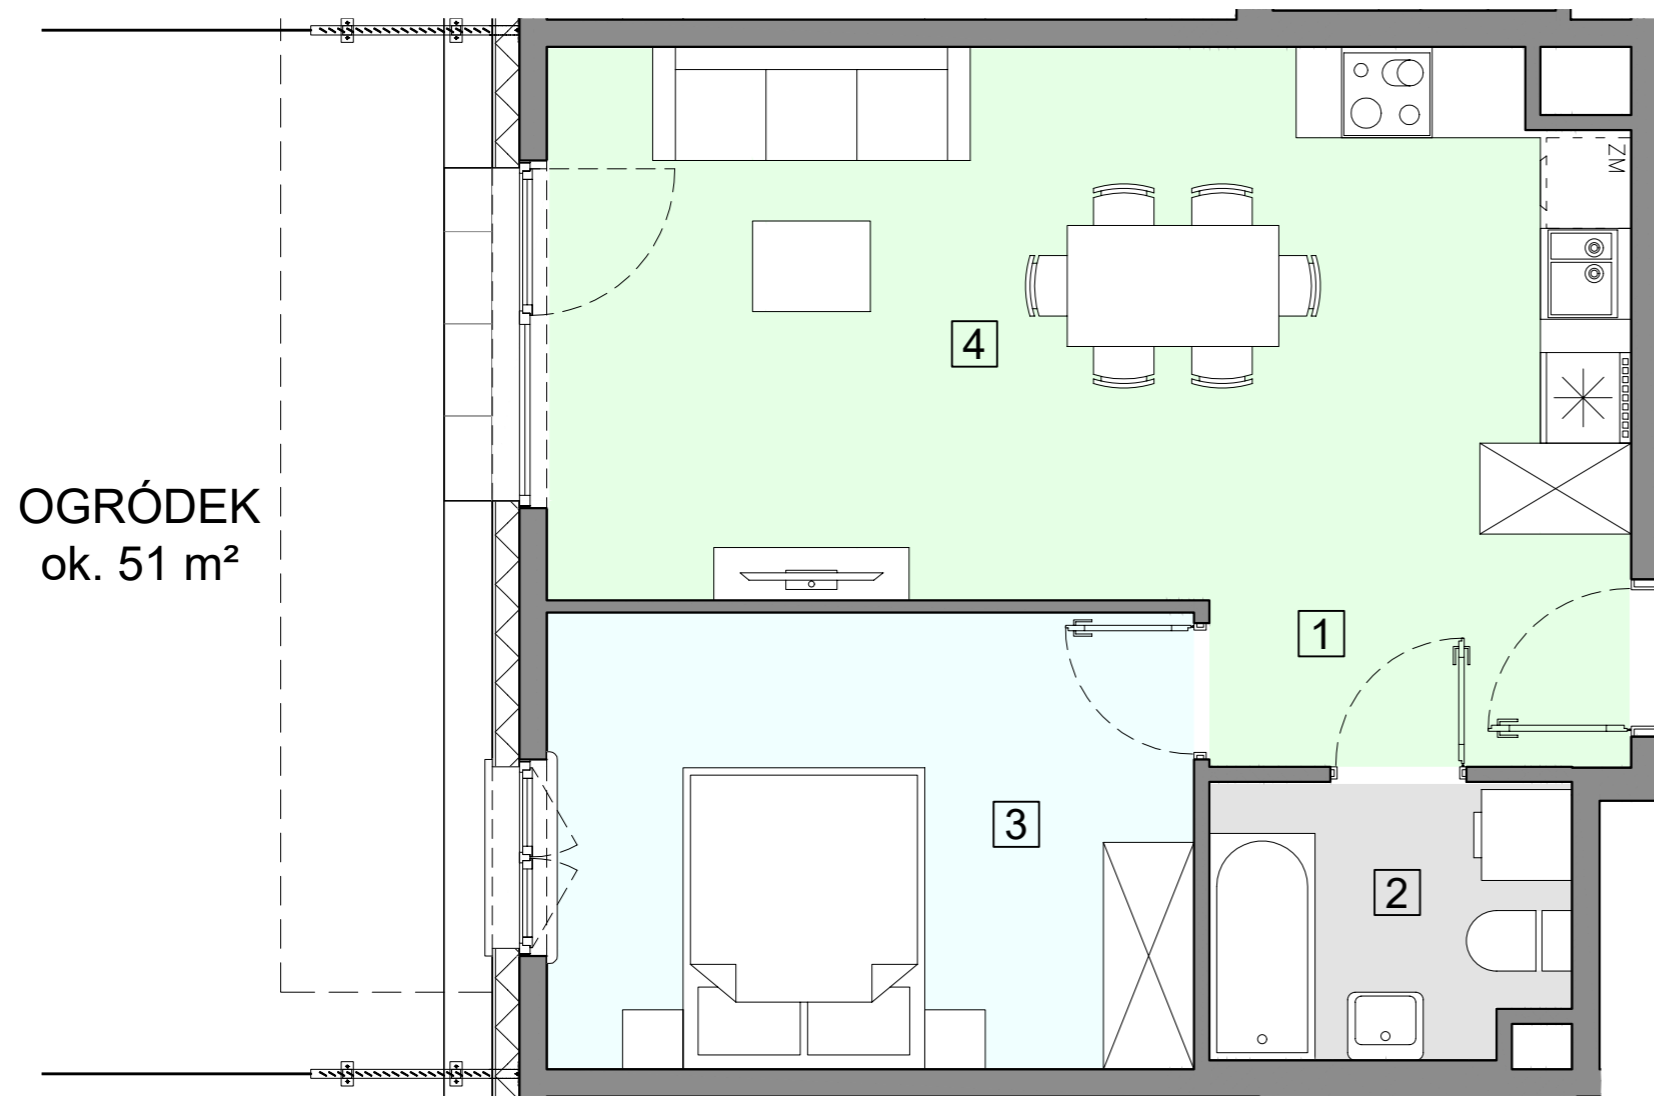

WARSZAWA, ul. Przyłuszczkowa

ACATOM SP. Z O.O.
ul. Christo Botewa 14
30-798 Kraków

INWESTYCJA: Budynek mieszkalny wielorodzinny
ADRES: Warszawa, ul. Przyłuszczkowa

BUDYNEK	A2
PIĘTRO	PARTER
NUMER MIESZKANIA	03
LICZBA POKOI	2
POWIERZCHNIA POMIESZCZEŃ	
1. przedpokój	4,99 m ²
2. łazienka	4,12 m ²
3. pokój	12,78 m ²
4. pokój z aneksem kuchennym	23,67 m ²
ŁĄCZNIE	45,56 m²
ogródek	ok. 51 m ²

UWAGA: Powierzchnia liczona wg PN_ISO 9836:2022-07. Na etapie projektu wykonawczego i realizacji obiektu mogą wystąpić korekty w powierzchni, układzie ścian i lokalizacji przyborów sanitarnych. Aranżacja mieszkań jest poglądowa.