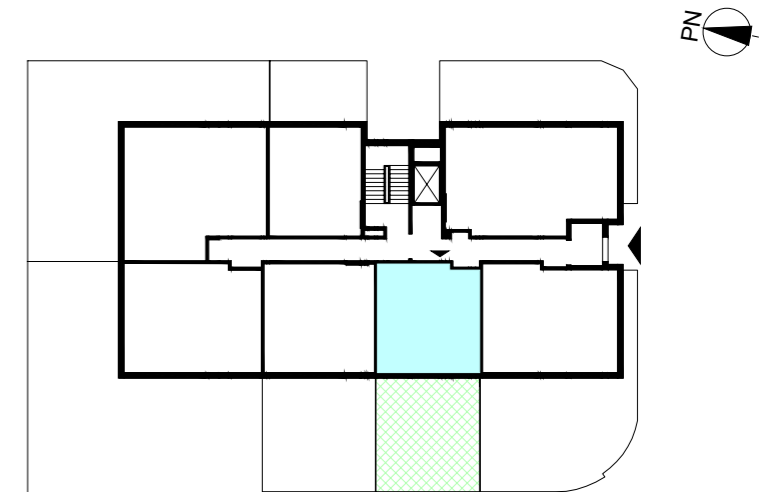

WARSZAWA, ul. Przyłuszczkowa

ACATOM SP. Z O.O.
ul. Christo Botewa 14
30-798 Kraków

INWESTYCJA: Budynek mieszkalny wielorodzinny
ADRES: Warszawa, ul. Przyłuszczkowa

BUDYNEK	A2
PIĘTRO	PARTER
NUMER MIESZKANIA	03
LICZBA POKOI	2
POWIERZCHNIA POMIESZCZEŃ	
1. przedpokój	4,99 m ²
2. łazienka	4,12 m ²
3. pokój	12,78 m ²
4. pokój z aneksem kuchennym	23,67 m ²
ŁĄCZNIE	45,56 m²
ogródek	ok. 51 m ²

UWAGA: Powierzchnia liczona wg PN_ISO 9836:2022-07. Na etapie projektu wykonawczego i realizacji obiektu mogą wystąpić korekty w powierzchni, układzie ścian i lokalizacji przyborów sanitarnych. Aranżacja mieszkań jest poglądowa.