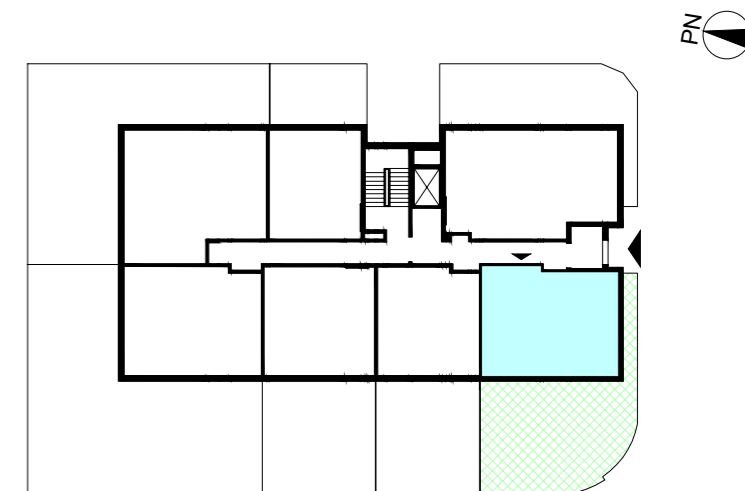

WARSZAWA, ul. Przyłuszczkowa

OGRÓDEK  
ok. 78 m<sup>2</sup>

ACATOM SP. Z O.O.  
ul. Christo Botewa 14  
30-798 Kraków

INWESTYCJA: Budynek mieszkalny wielorodzinny  
ADRES: Warszawa, ul. Przyłuszczkowa

BUDYNEK	A2
PIĘTRO	PARTER
NUMER MIESZKANIA	02
LICZBA POKOI	3
<b>POWIERZCHNIA POMIESZCZEŃ</b>	
1. przedpokój	6,91 m <sup>2</sup>
2. łazienka	4,19 m <sup>2</sup>
3. pokój	14,84 m <sup>2</sup>
4. pokój	9,52 m <sup>2</sup>
5. pokój z aneksem kuchennym	23,40 m <sup>2</sup>
<b>ŁĄCZNIE 58,86 m<sup>2</sup></b>	
ogródek	ok. 78 m <sup>2</sup>

UWAGA: Powierzchnia liczona wg PN\_ISO 9836:2022-07. Na etapie projektu wykonawczego i realizacji obiektu mogą wystąpić korekty w powierzchni, układzie ścian i lokalizacji przyborów sanitarnych. Aranżacja mieszkań jest poglądowa.