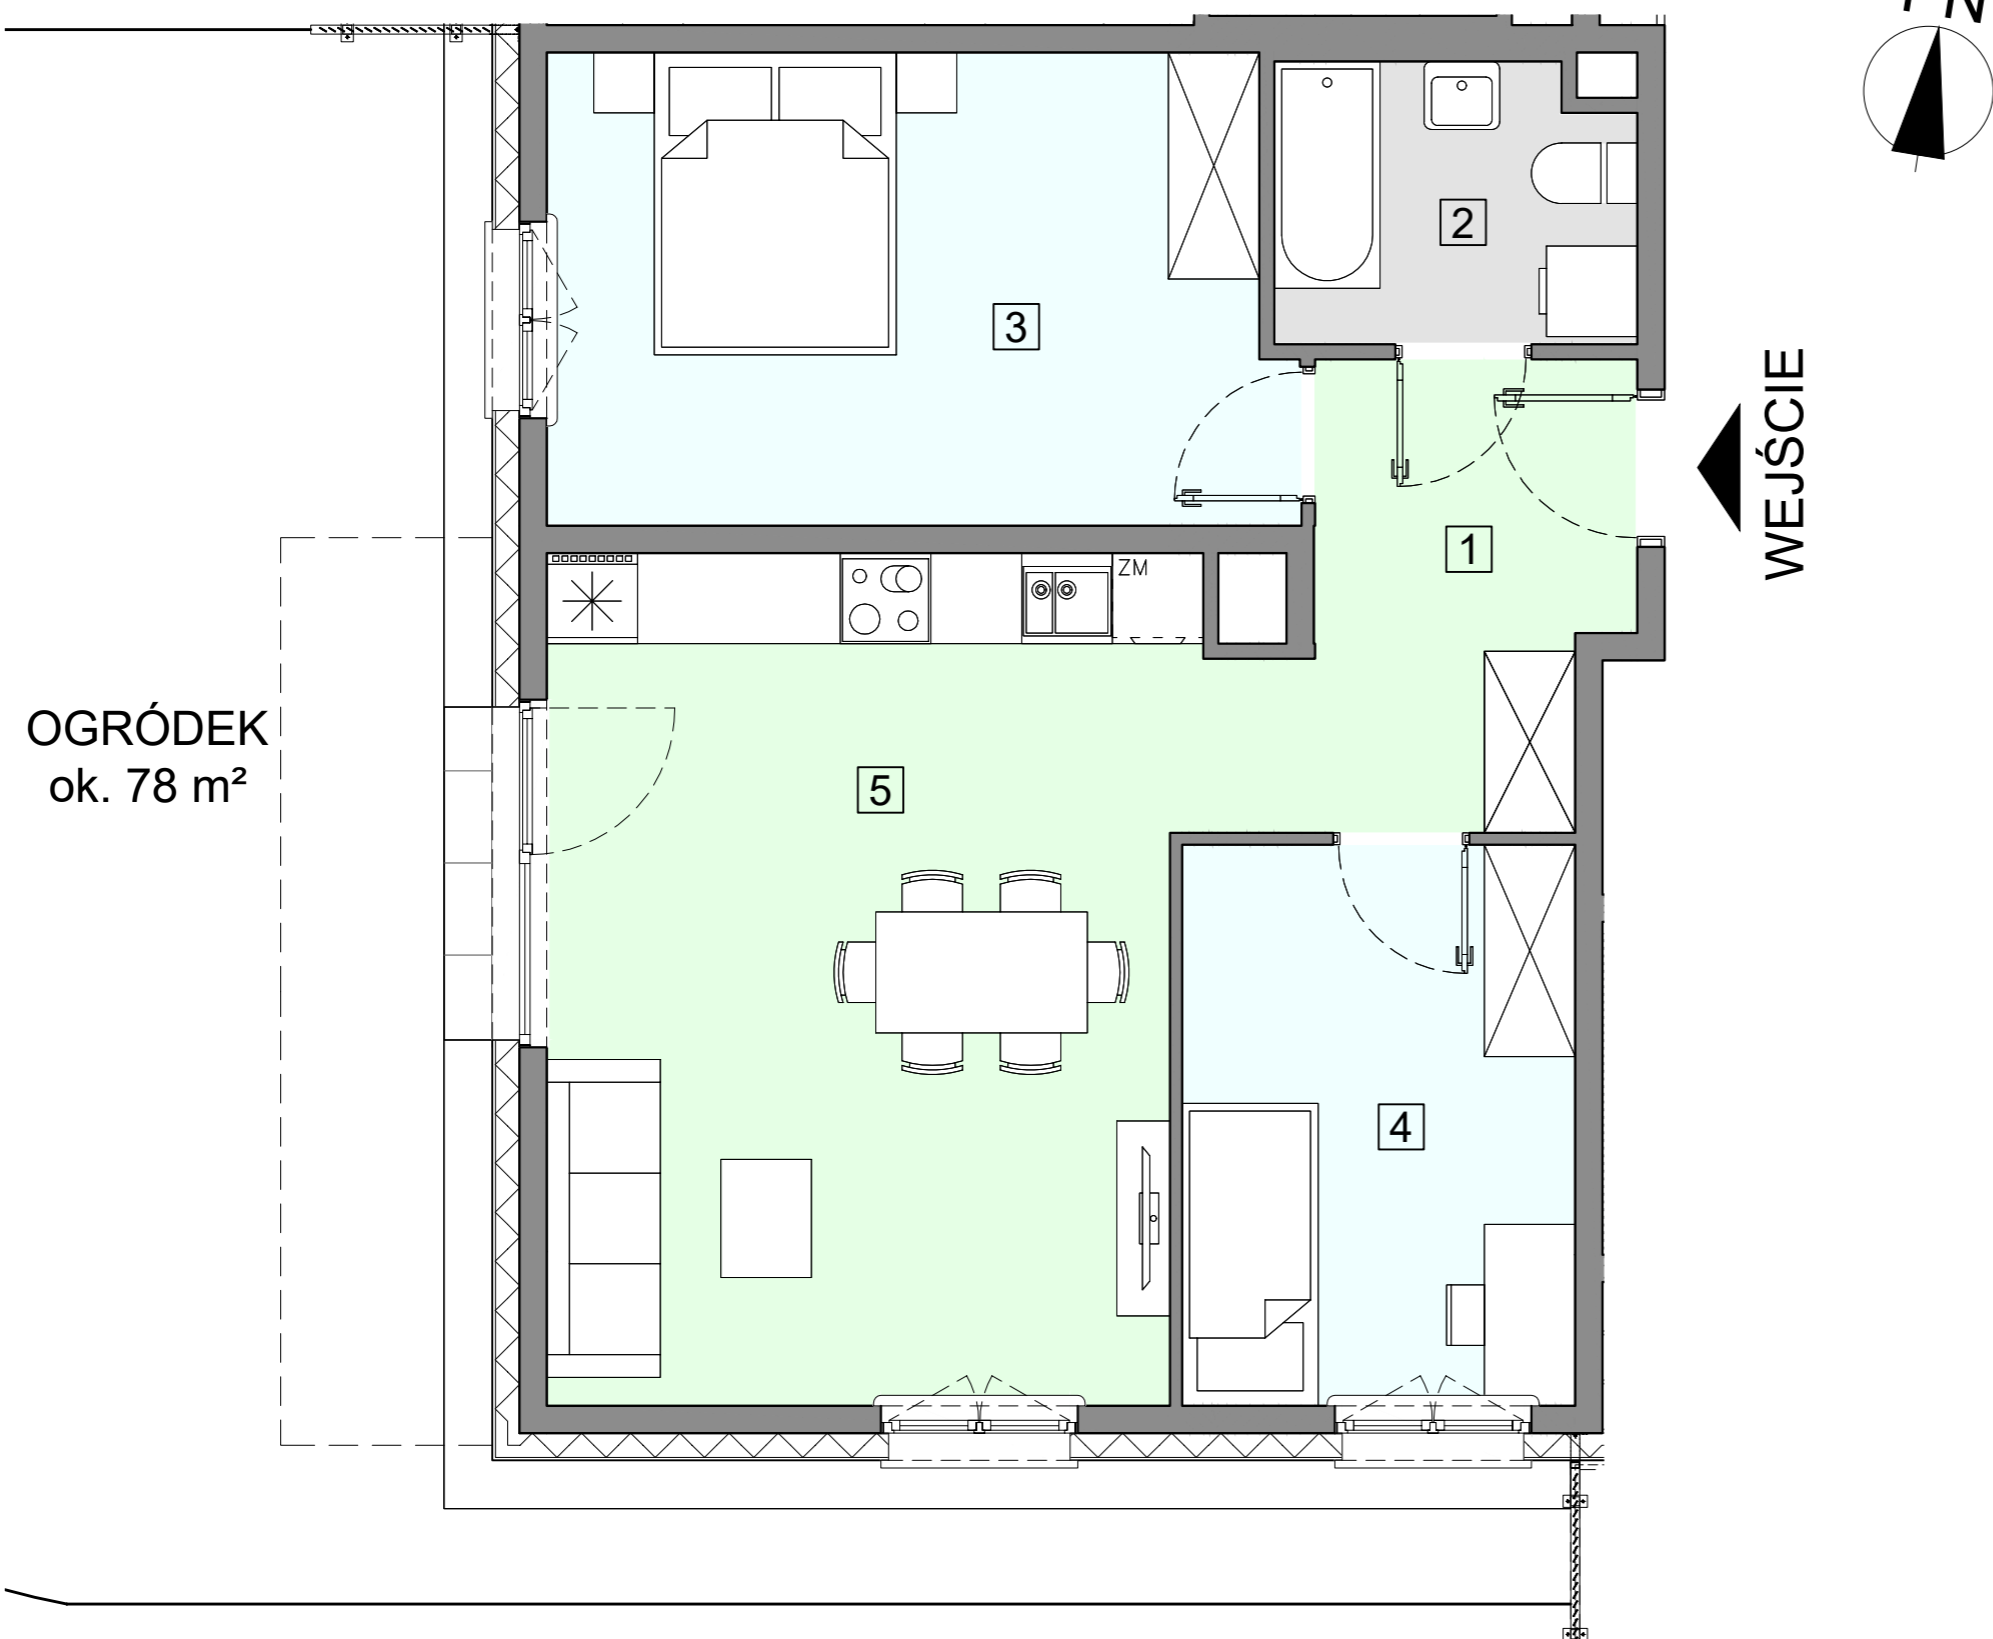

WARSZAWA, ul. Przyłuszczkowa

OGRÓDEK  
ok. 78 m<sup>2</sup>

ACATOM SP. Z O.O.  
ul. Christo Botewa 14  
30-798 Kraków

INWESTYCJA: Budynek mieszkalny wielorodzinny  
ADRES: Warszawa, ul. Przyłuszczkowa

BUDYNEK	A2
PIĘTRO	PARTER
NUMER MIESZKANIA	02
LICZBA POKOI	3
<b>POWIERZCHNIA POMIESZCZEŃ</b>	
1. przedpokój	6,91 m <sup>2</sup>
2. łazienka	4,19 m <sup>2</sup>
3. pokój	14,84 m <sup>2</sup>
4. pokój	9,52 m <sup>2</sup>
5. pokój z aneksem kuchennym	23,40 m <sup>2</sup>
<b>ŁĄCZNIE 58,86 m<sup>2</sup></b>	
ogródek	ok. 78 m <sup>2</sup>

UWAGA: Powierzchnia liczona wg PN\_ISO 9836:2022-07. Na etapie projektu wykonawczego i realizacji obiektu mogą wystąpić korekty w powierzchni, układzie ścian i lokalizacji przyborów sanitarnych. Aranżacja mieszkań jest poglądowa.