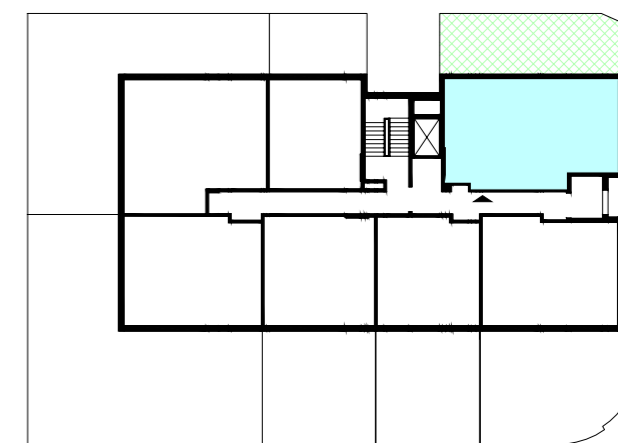

WARSZAWA, ul. Przyłuszczkowa

WEJŚCIE

OGRÓDEK
ok. 56 m²

ACATOM SP. Z O.O.
ul. Christo Botewa 14
30-798 Kraków

INWESTYCJA: Budynek mieszkalny wielorodzinny
ADRES: Warszawa, ul. Przyłuszczkowa

BUDYNEK	A2
PIĘTRO	PARTER
NUMER MIESZKANIA	01
LICZBA POKOI	4
POWIERZCHNIA POMIESZCZEŃ	
1. przedpokój	11,73 m ²
2. wnęka na szafę	2,15 m ²
3. wc	2,73 m ²
4. łazienka	4,13 m ²
5. pokój	13,15 m ²
6. pokój	10,85 m ²
7. pokój	7,89 m ²
8. pokój z aneksem kuchennym	19,31 m ²
ŁĄCZNIE	71,94 m²
ogródek	ok. 56 m ²

UWAGA: Powierzchnia liczona wg PN_ISO 9836:2022-07. Na etapie projektu wykonawczego i realizacji obiektu mogą wystąpić korekty w powierzchni, układzie ścian i lokalizacji przyborów sanitarnych. Aranżacja mieszkań jest poglądowa.