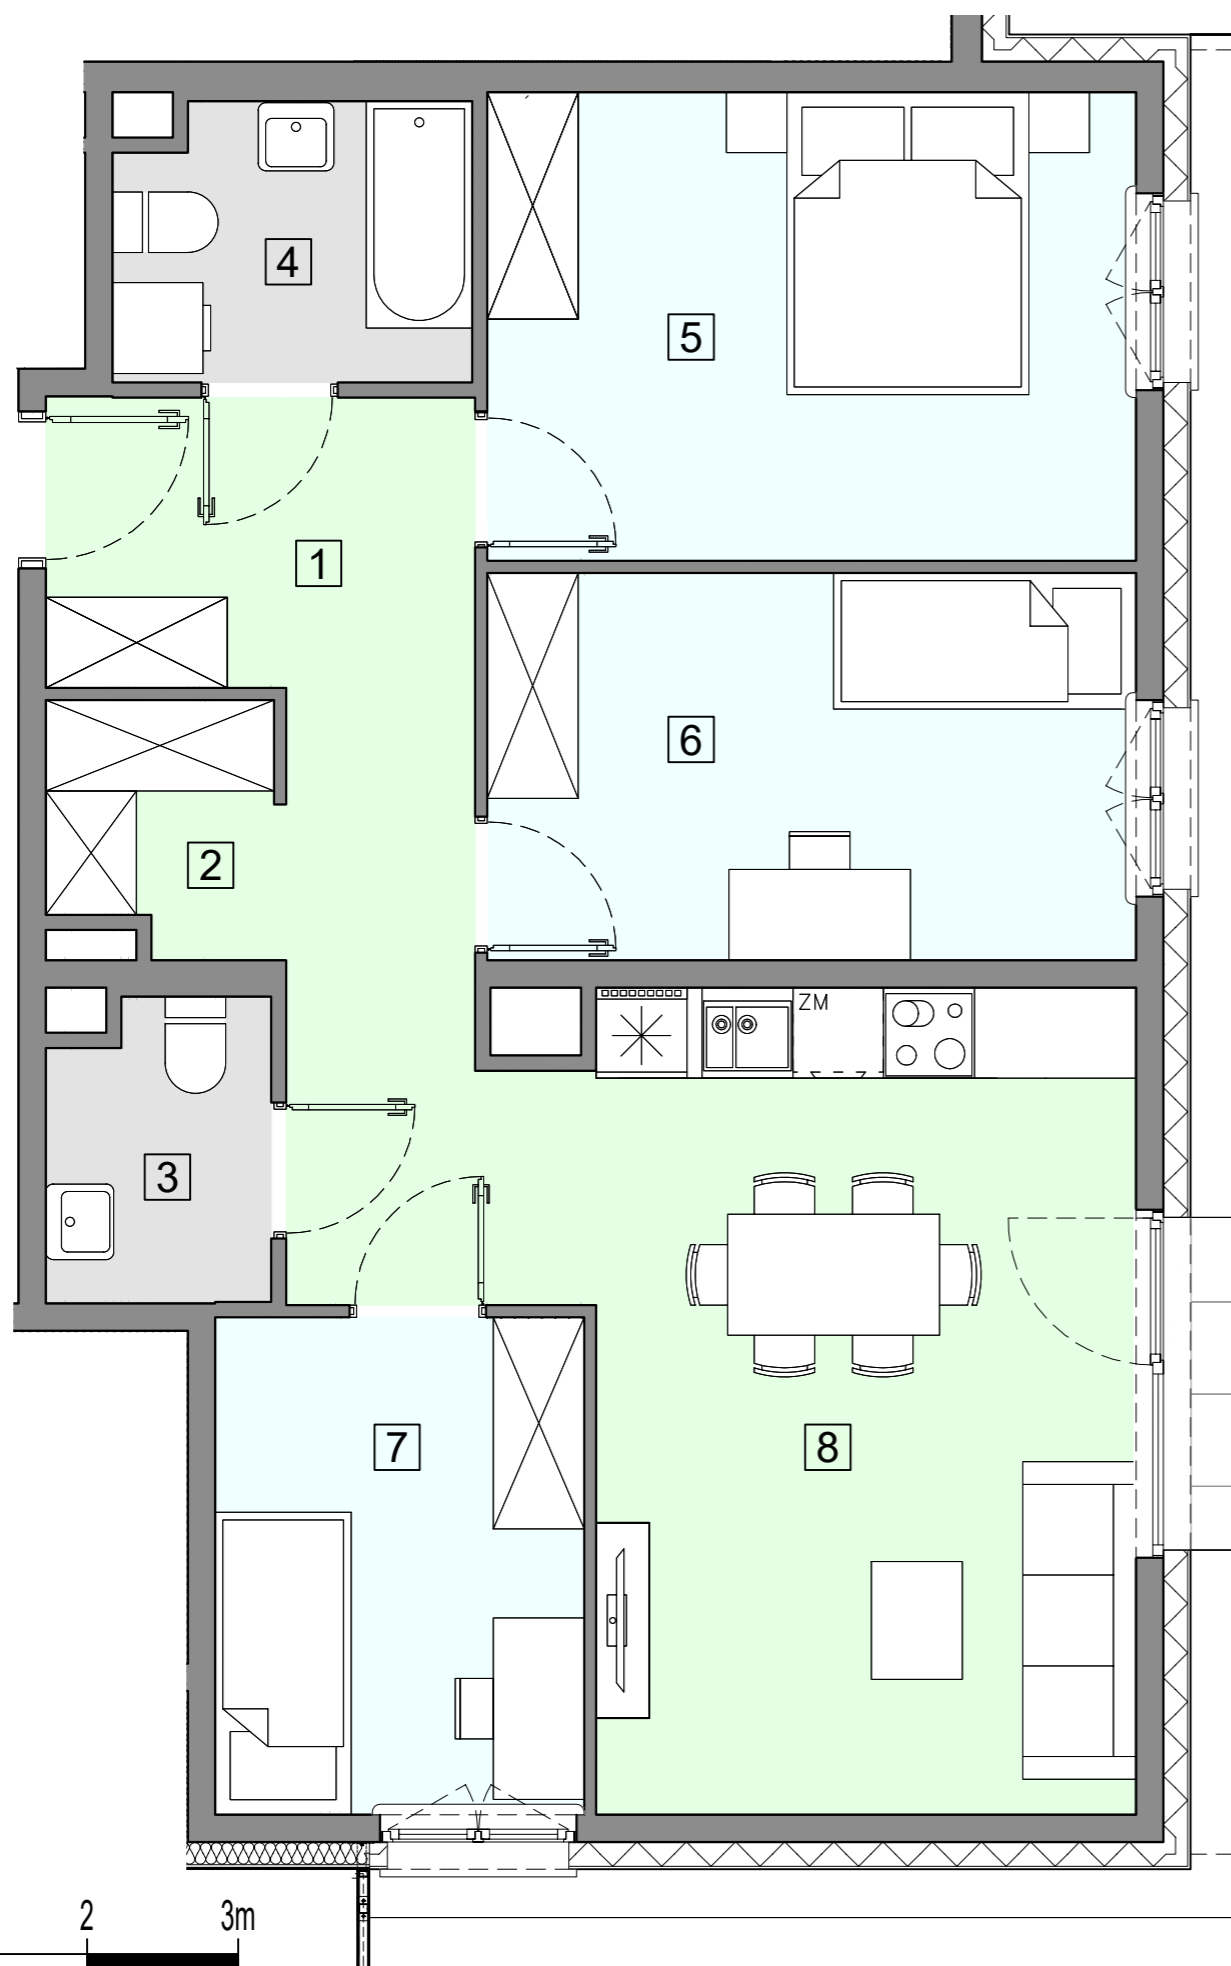

WARSZAWA, ul. Przyłuszczkowa

WEJŚCIE

OGRÓDEK
ok. 56 m²

ACATOM SP. Z O.O.
ul. Christo Botewa 14
30-798 Kraków

INWESTYCJA: Budynek mieszkalny wielorodzinny
ADRES: Warszawa, ul. Przyłuszczkowa

BUDYNEK	A2
PIĘTRO	PARTER
NUMER MIESZKANIA	01
LICZBA POKOI	4
POWIERZCHNIA POMIESZCZEŃ	
1. przedpokój	11,73 m ²
2. wnęka na szafę	2,15 m ²
3. wc	2,73 m ²
4. łazienka	4,13 m ²
5. pokój	13,15 m ²
6. pokój	10,85 m ²
7. pokój	7,89 m ²
8. pokój z aneksem kuchennym	19,31 m ²
ŁĄCZNIE	71,94 m²
ogródek	ok. 56 m ²

UWAGA: Powierzchnia liczona wg PN_ISO 9836:2022-07. Na etapie projektu wykonawczego i realizacji obiektu mogą wystąpić korekty w powierzchni, układzie ścian i lokalizacji przyborów sanitarnych. Aranżacja mieszkań jest poglądowa.