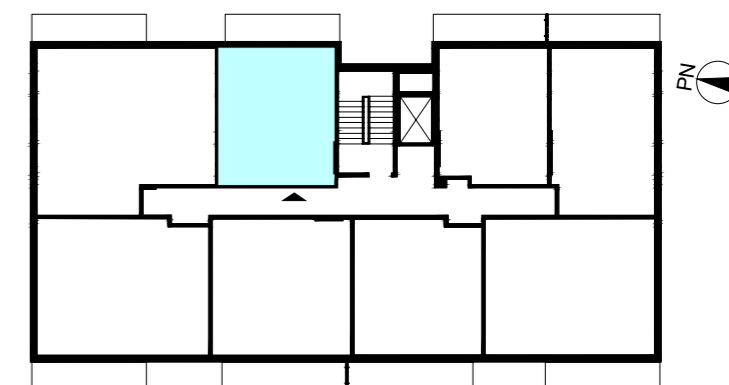

ACATOM SP. Z O.O.
ul. Christo Botewa 14
30-798 Kraków

INWESTYCJA: Budynek mieszkalny wielorodzinny
ADRES: Warszawa, ul. Przyłuszczkowa

BUDYNEK	A1
PIĘTRO	3
NUMER MIESZKANIA	31
LICZBA POKOI	2
POWIERZCHNIA POMIESZCZEŃ	
1. przedpokój	4,93 m ²
2. łazienka	4,07 m ²
3. pokój	11,93 m ²
4. pokój z aneksem kuchennym	20,75 m ²
ŁĄCZNIE	41,68 m²
balkon	ok. 8,3 m ²