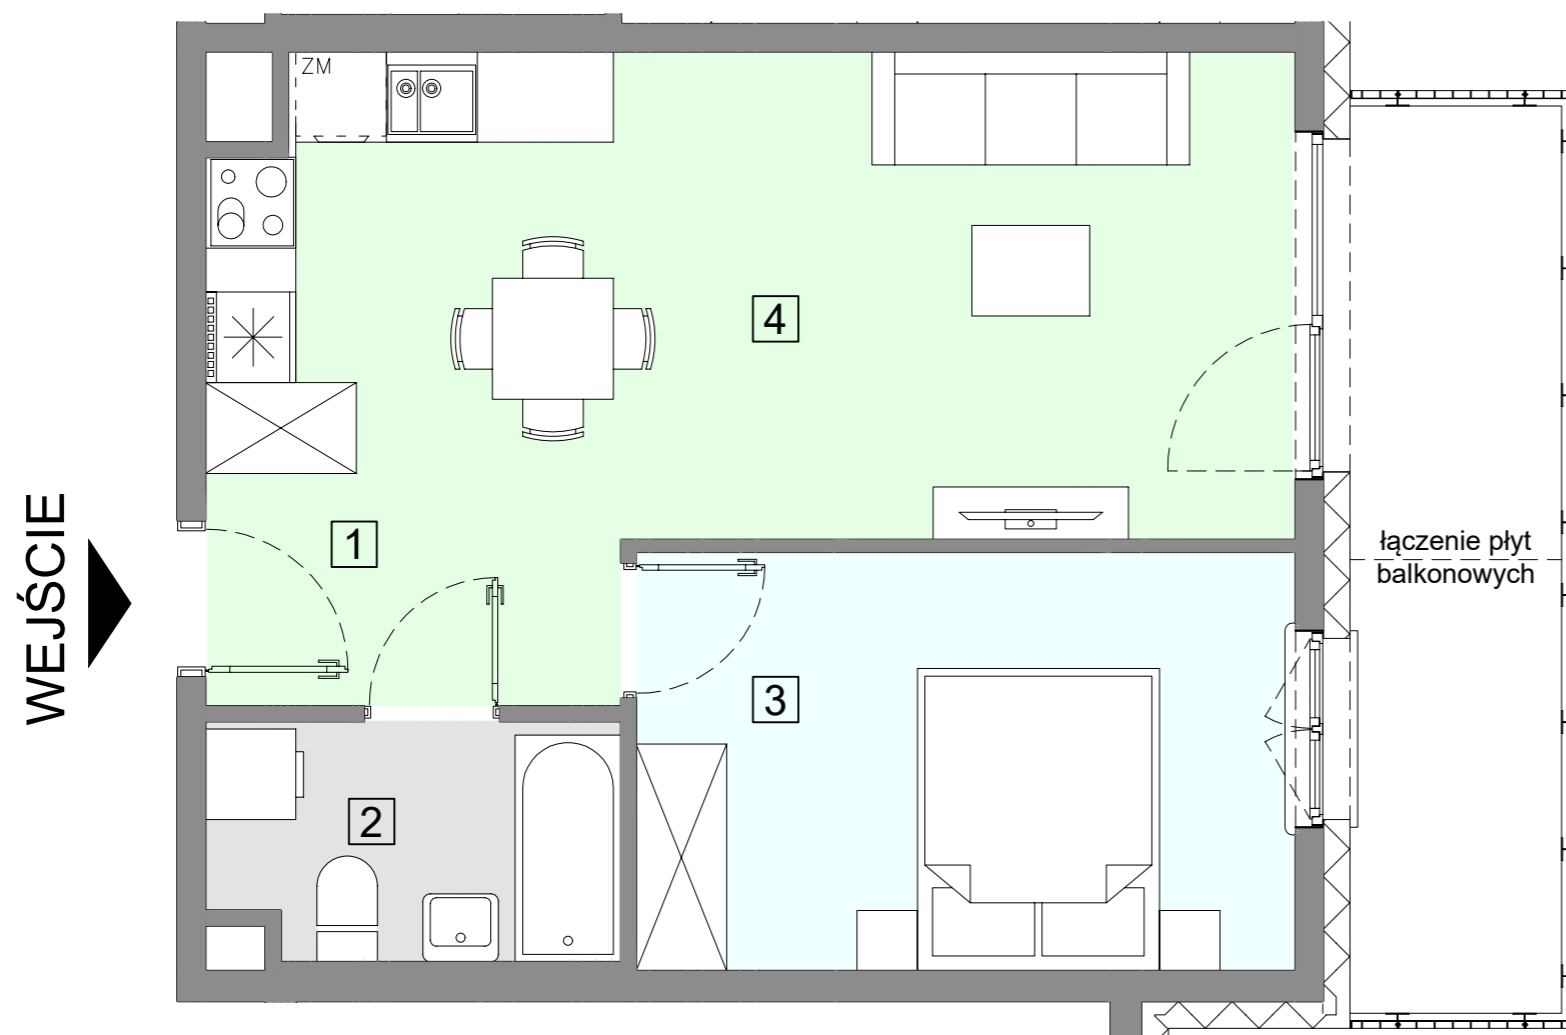

ACATOM SP. Z O.O.
ul. Christo Botewa 14
30-798 Kraków

INWESTYCJA: Budynek mieszkalny wielorodzinny
ADRES: Warszawa, ul. Przyłuszczkowa

BUDYNEK	A1
PIĘTRO	3
NUMER MIESZKANIA	31
LICZBA POKOI	2
POWIERZCHNIA POMIESZCZEŃ	
1. przedpokój	4,93 m ²
2. łazienka	4,07 m ²
3. pokój	11,93 m ²
4. pokój z aneksem kuchennym	20,75 m ²
ŁĄCZNIE	41,68 m²
balkon	ok. 8,3 m ²