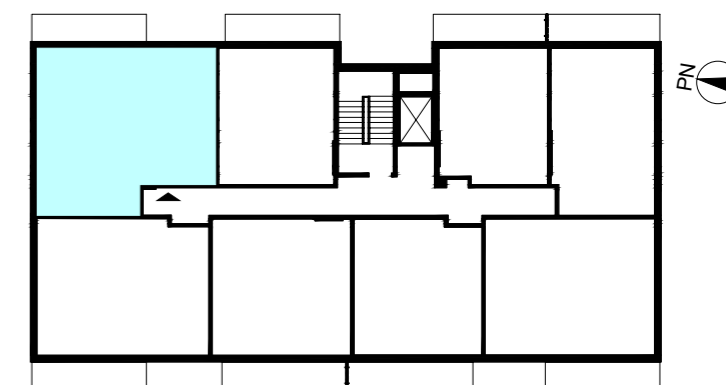

WARSZAWA, ul. Przyłuszczkowa

ACATOM SP. Z O.O.
ul. Christo Botewa 14
30-798 Kraków

INWESTYCJA: Budynek mieszkalny wielorodzinny
ADRES: Warszawa, ul. Przyłuszczkowa

BUDYNEK	A1
PIĘTRO	3
NUMER MIESZKANIA	30
LICZBA POKOI	4
POWIERZCHNIA POMIESZCZEŃ	
1. przedpokój	9,21 m ²
2. łazienka	4,46 m ²
3. wc	2,32 m ²
4. pokój	9,84 m ²
5. pokój	11,16 m ²
6. pokój	14,16 m ²
7. pokój z aneksem kuchennym	21,05 m ²
ŁĄCZNIE	72,20 m²
balkon	ok. 8,3 m ²

UWAGA: Powierzchnia liczona wg PN_ISO 9836:2022-07. Na etapie projektu wykonawczego i realizacji obiektu mogą wystąpić korekty w powierzchni, układzie ścian i lokalizacji przyborów sanitarnych. Aranżacja mieszkań jest poglądowa.