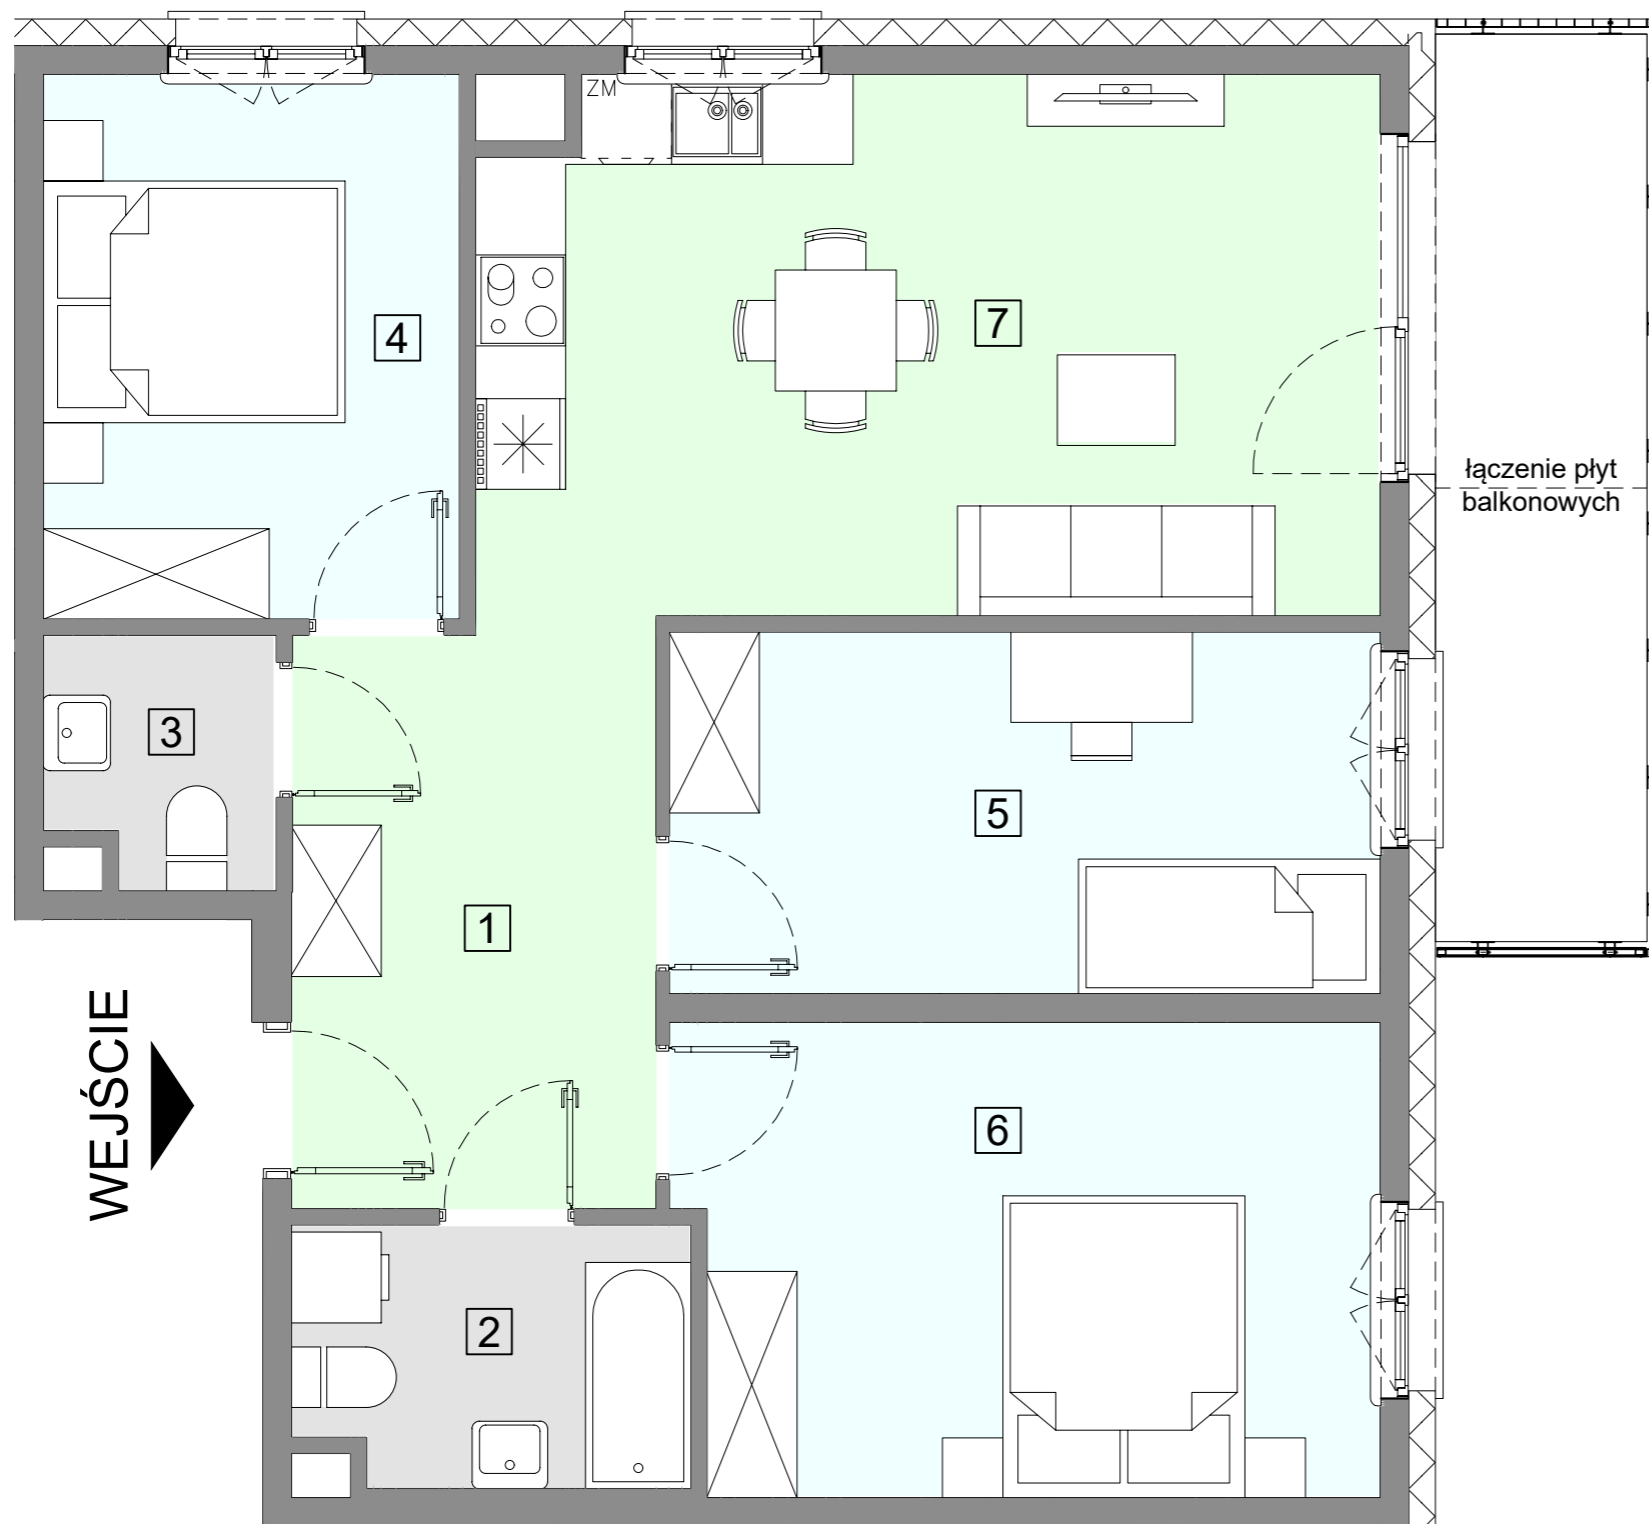

WARSZAWA, ul. Przyłuszczkowa

ACATOM SP. Z O.O.
ul. Christo Botewa 14
30-798 Kraków

INWESTYCJA: Budynek mieszkalny wielorodzinny
ADRES: Warszawa, ul. Przyłuszczkowa

BUDYNEK	A1
PIĘTRO	3
NUMER MIESZKANIA	30
LICZBA POKOI	4
POWIERZCHNIA POMIESZCZEŃ	
1. przedpokój	9,21 m ²
2. łazienka	4,46 m ²
3. wc	2,32 m ²
4. pokój	9,84 m ²
5. pokój	11,16 m ²
6. pokój	14,16 m ²
7. pokój z aneksem kuchennym	21,05 m ²
ŁĄCZNIE	72,20 m²
balkon	ok. 8,3 m ²

UWAGA: Powierzchnia liczona wg PN_ISO 9836:2022-07. Na etapie projektu wykonawczego i realizacji obiektu mogą wystąpić korekty w powierzchni, układzie ścian i lokalizacji przyborów sanitarnych. Aranżacja mieszkań jest poglądowa.