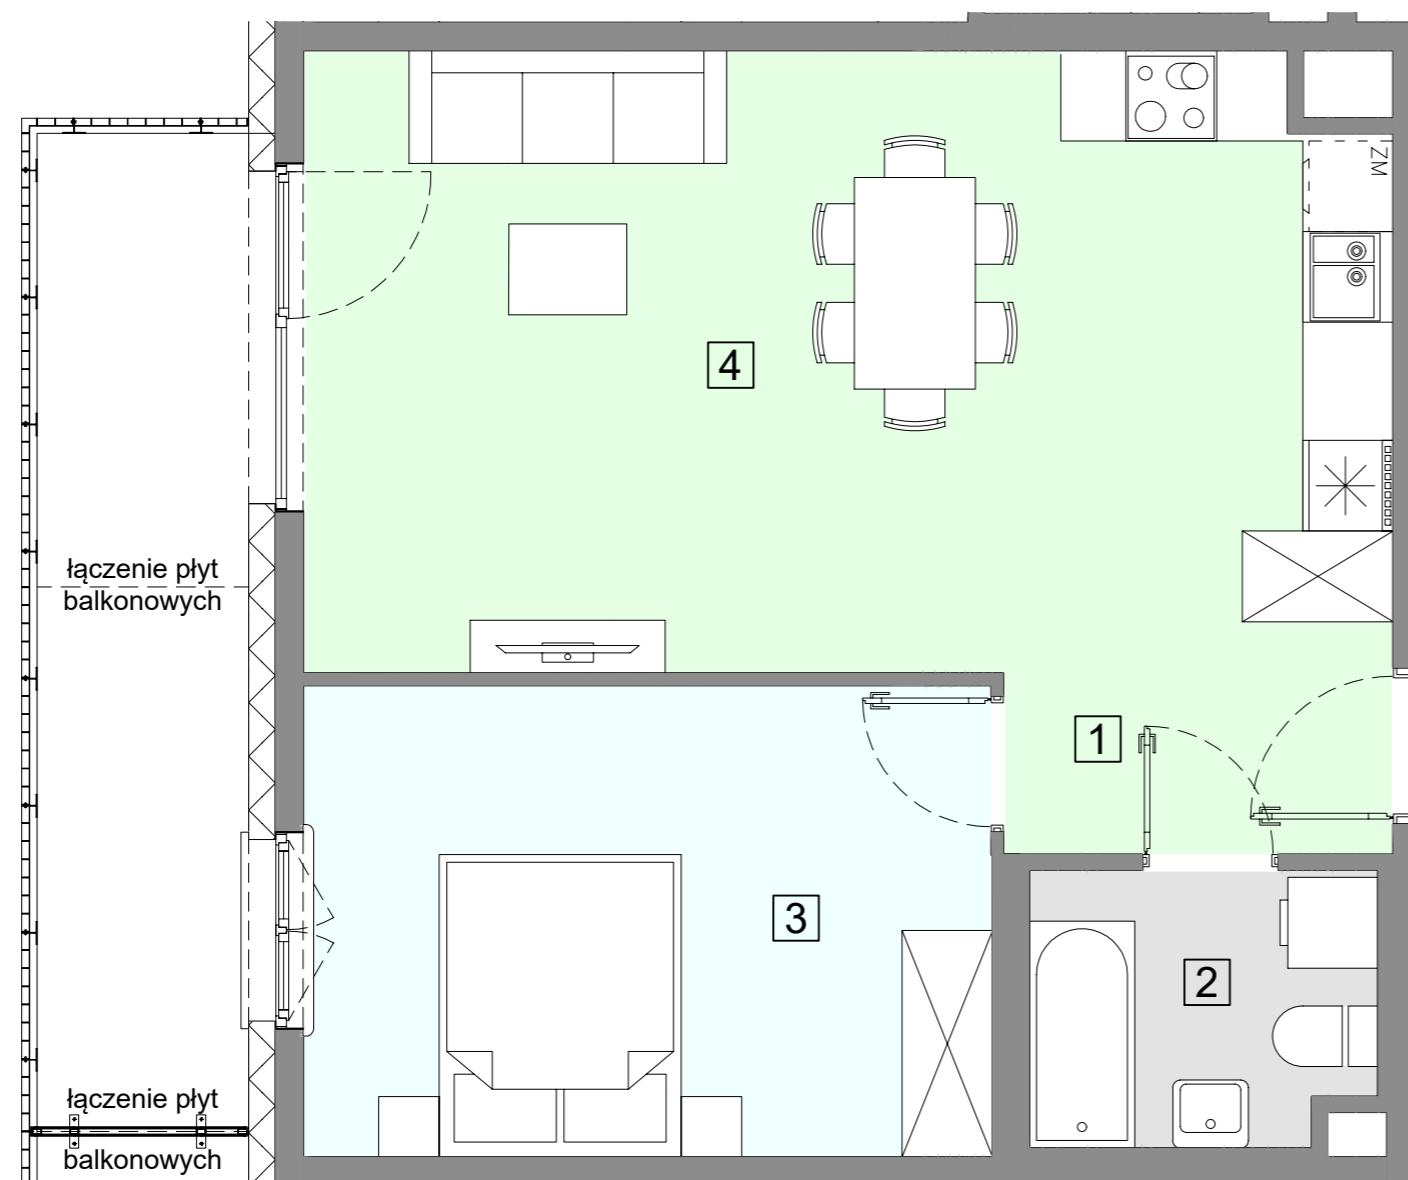

ACATOM SP. Z O.O.
ul. Christo Botewa 14
30-798 Kraków

INWESTYCJA: Budynek mieszkalny wielorodzinny
ADRES: Warszawa, ul. Przyłuszczkowa

BUDYNEK	A1
PIĘTRO	3
NUMER MIESZKANIA	28
LICZBA POKOI	2
POWIERZCHNIA POMIESZCZEŃ	
1. przedpokój	4,71 m ²
2. łazienka	4,09 m ²
3. pokój	14,04 m ²
4. pokój z aneksem kuchennym	27,41 m ²
ŁĄCZNIE	
	50,25 m²
balkon	ok. 9,0 m ²