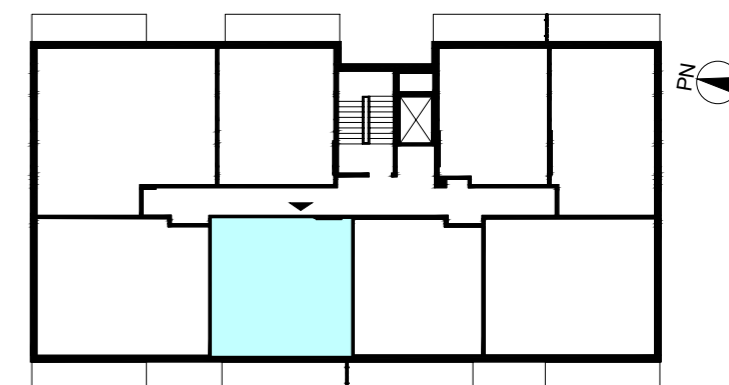

ACATOM SP. Z O.O.
ul. Christo Botewa 14
30-798 Kraków

INWESTYCJA: Budynek mieszkalny wielorodzinny
ADRES: Warszawa, ul. Przyłuszczkowa

BUDYNEK	A1
PIĘTRO	3
NUMER MIESZKANIA	28
LICZBA POKOI	2
POWIERZCHNIA POMIESZCZEŃ	
1. przedpokój	4,71 m ²
2. łazienka	4,09 m ²
3. pokój	14,04 m ²
4. pokój z aneksem kuchennym	27,41 m ²
ŁĄCZNIE	
	50,25 m²
balkon	ok. 9,0 m ²