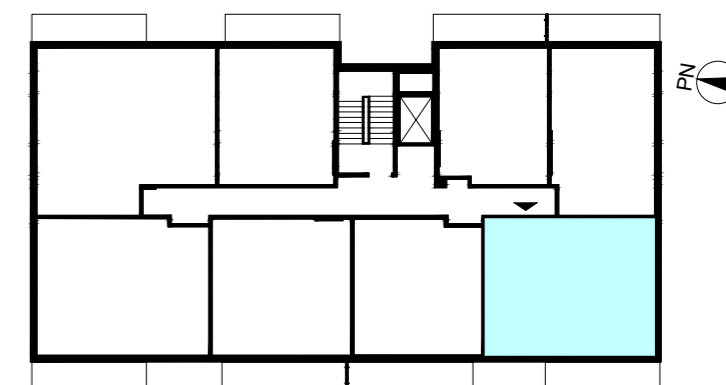

WARSZAWA, ul. Przyłuszczkowa

WEJŚCIE

ACATOM SP. Z O.O.
ul. Christo Botewa 14
30-798 Kraków

INWESTYCJA: Budynek mieszkalny wielorodzinny
ADRES: Warszawa, ul. Przyłuszczkowa

BUDYNEK	A1
PIĘTRO	3
NUMER MIESZKANIA	26
LICZBA POKOI	3
POWIERZCHNIA POMIESZCZEŃ	
1. przedpokój	7,90 m ²
2. łazienka	4,30 m ²
3. pokój	14,73 m ²
4. pokój	10,73 m ²
5. pokój z aneksem kuchennym	23,43 m ²
ŁĄCZNIE	61,09 m²
balkon	ok. 8,3 m ²

UWAGA: Powierzchnia liczona wg PN_ISO 9836:2022-07. Na etapie projektu wykonawczego i realizacji obiektu mogą wystąpić korekty w powierzchni, układzie ścian i lokalizacji przyborów sanitarnych. Aranżacja mieszkań jest poglądowa.