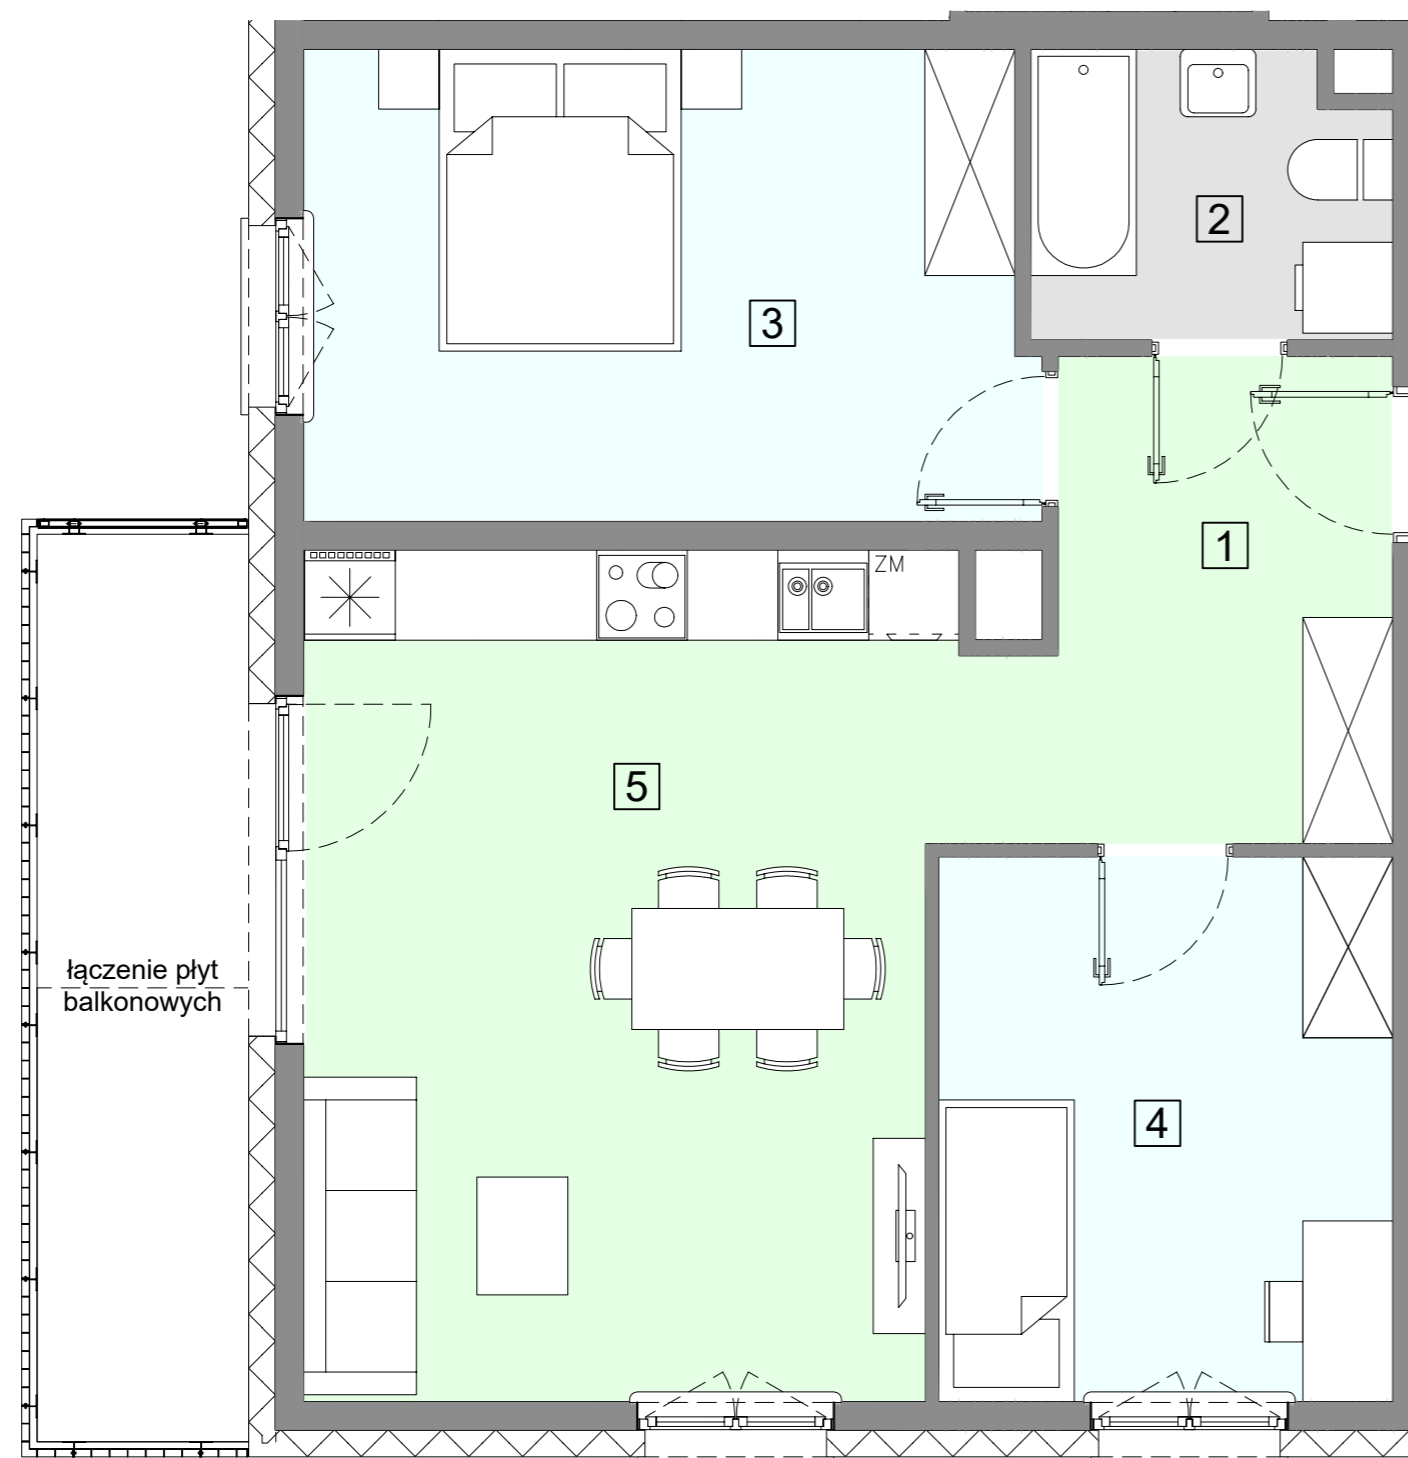

WARSZAWA, ul. Przyłuszczkowa

WEJŚCIE

ACATOM SP. Z O.O.
ul. Christo Botewa 14
30-798 Kraków

INWESTYCJA: Budynek mieszkalny wielorodzinny
ADRES: Warszawa, ul. Przyłuszczkowa

BUDYNEK	A1
PIĘTRO	3
NUMER MIESZKANIA	26
LICZBA POKOI	3
POWIERZCHNIA POMIESZCZEŃ	
1. przedpokój	7,90 m ²
2. łazienka	4,30 m ²
3. pokój	14,73 m ²
4. pokój	10,73 m ²
5. pokój z aneksem kuchennym	23,43 m ²
ŁĄCZNIE	61,09 m²
balkon	ok. 8,3 m ²

UWAGA: Powierzchnia liczona wg PN_ISO 9836:2022-07. Na etapie projektu wykonawczego i realizacji obiektu mogą wystąpić korekty w powierzchni, układzie ścian i lokalizacji przyborów sanitarnych. Aranżacja mieszkań jest poglądowa.