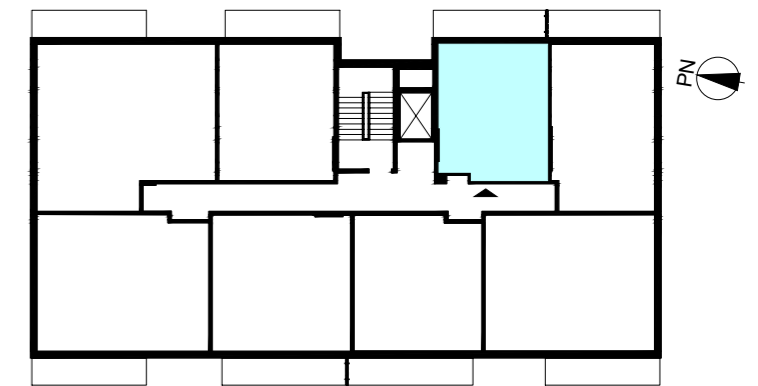

ACATOM SP. Z O.O.
ul. Christo Botewa 14
30-798 Kraków

INWESTYCJA: Budynek mieszkalny wielorodzinny
ADRES: Warszawa, ul. Przyłuszczkowa

BUDYNEK	A1
PIĘTRO	3
NUMER MIESZKANIA	24
LICZBA POKOI	2
POWIERZCHNIA POMIESZCZEŃ	
1. przedpokój	5,61 m ²
2. łazienka	3,99 m ²
3. pokój	10,57 m ²
4. pokój z aneksem kuchennym	18,37 m ²
ŁĄCZNIE	38,54 m²
balkon	ok. 8,1 m ²