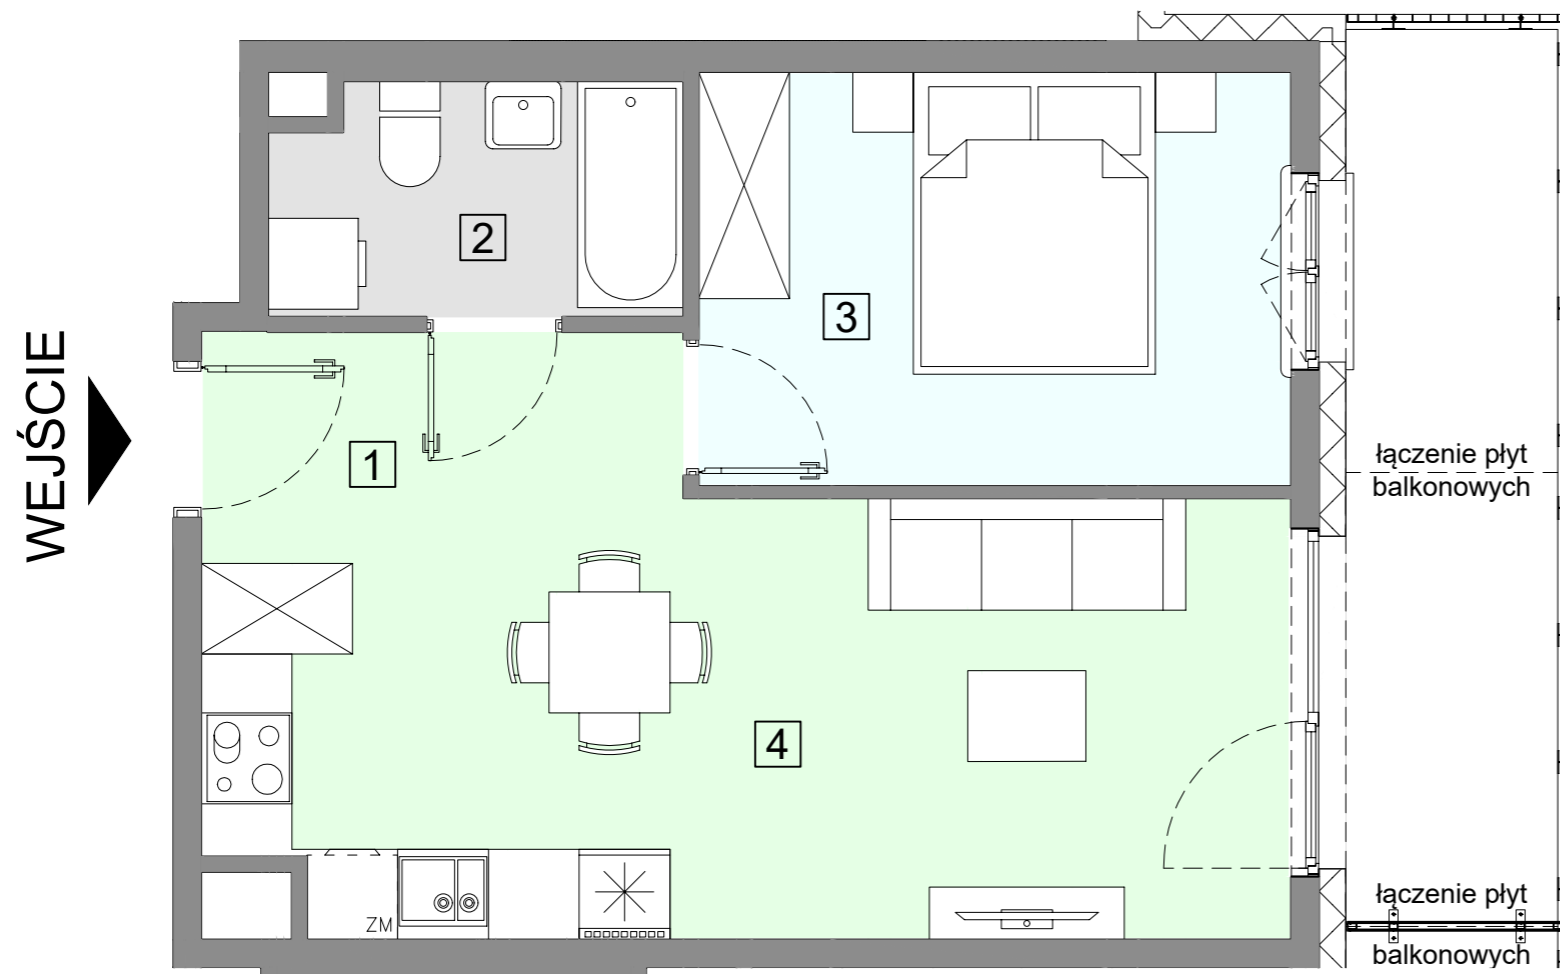

ACATOM SP. Z O.O.
ul. Christo Botewa 14
30-798 Kraków

INWESTYCJA: Budynek mieszkalny wielorodzinny
ADRES: Warszawa, ul. Przyłuszczkowa

BUDYNEK	A1
PIĘTRO	3
NUMER MIESZKANIA	24
LICZBA POKOI	2
POWIERZCHNIA POMIESZCZEŃ	
1. przedpokój	5,61 m ²
2. łazienka	3,99 m ²
3. pokój	10,57 m ²
4. pokój z aneksem kuchennym	18,37 m ²
ŁĄCZNIE	38,54 m²
balkon	ok. 8,1 m ²