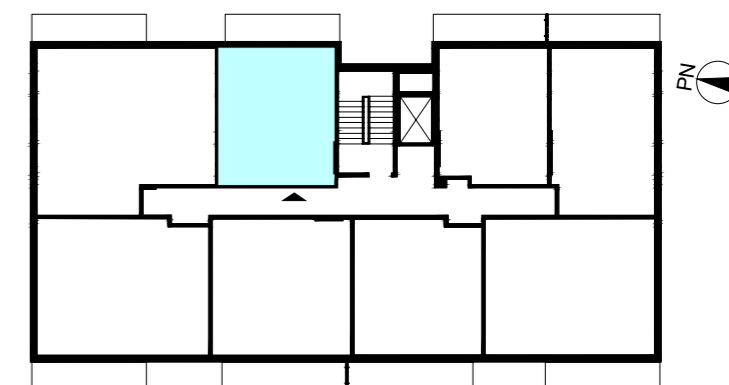

ACATOM SP. Z O.O.
ul. Christo Botewa 14
30-798 Kraków

INWESTYCJA: Budynek mieszkalny wielorodzinny
ADRES: Warszawa, ul. Przyłuszczkowa

BUDYNEK	A1
PIĘTRO	2
NUMER MIESZKANIA	23
LICZBA POKOI	2
POWIERZCHNIA POMIESZCZEŃ	
1. przedpokój	4,93 m ²
2. łazienka	4,07 m ²
3. pokój	11,93 m ²
4. pokój z aneksem kuchennym	20,75 m ²
ŁĄCZNIE	
	41,68 m²
balkon	ok. 8,3 m ²