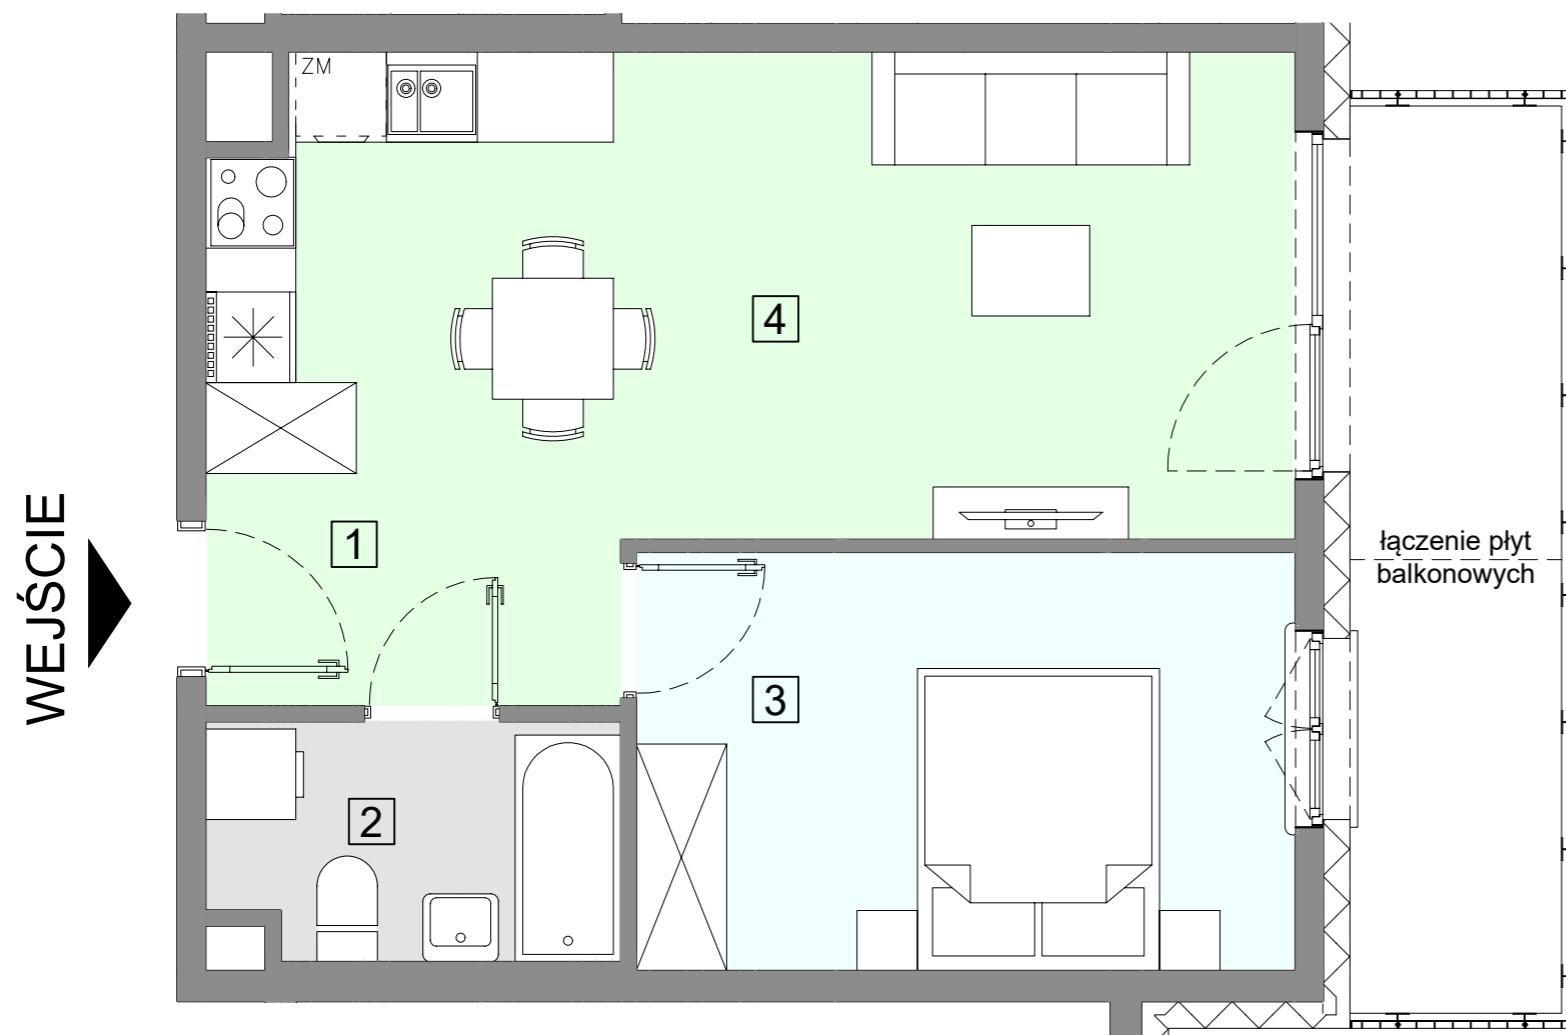

ACATOM SP. Z O.O.
ul. Christo Botewa 14
30-798 Kraków

INWESTYCJA: Budynek mieszkalny wielorodzinny
ADRES: Warszawa, ul. Przyłuszczkowa

BUDYNEK	A1
PIĘTRO	2
NUMER MIESZKANIA	23
LICZBA POKOI	2
POWIERZCHNIA POMIESZCZEŃ	
1. przedpokój	4,93 m ²
2. łazienka	4,07 m ²
3. pokój	11,93 m ²
4. pokój z aneksem kuchennym	20,75 m ²
ŁĄCZNIE	
	41,68 m²
balkon	ok. 8,3 m ²