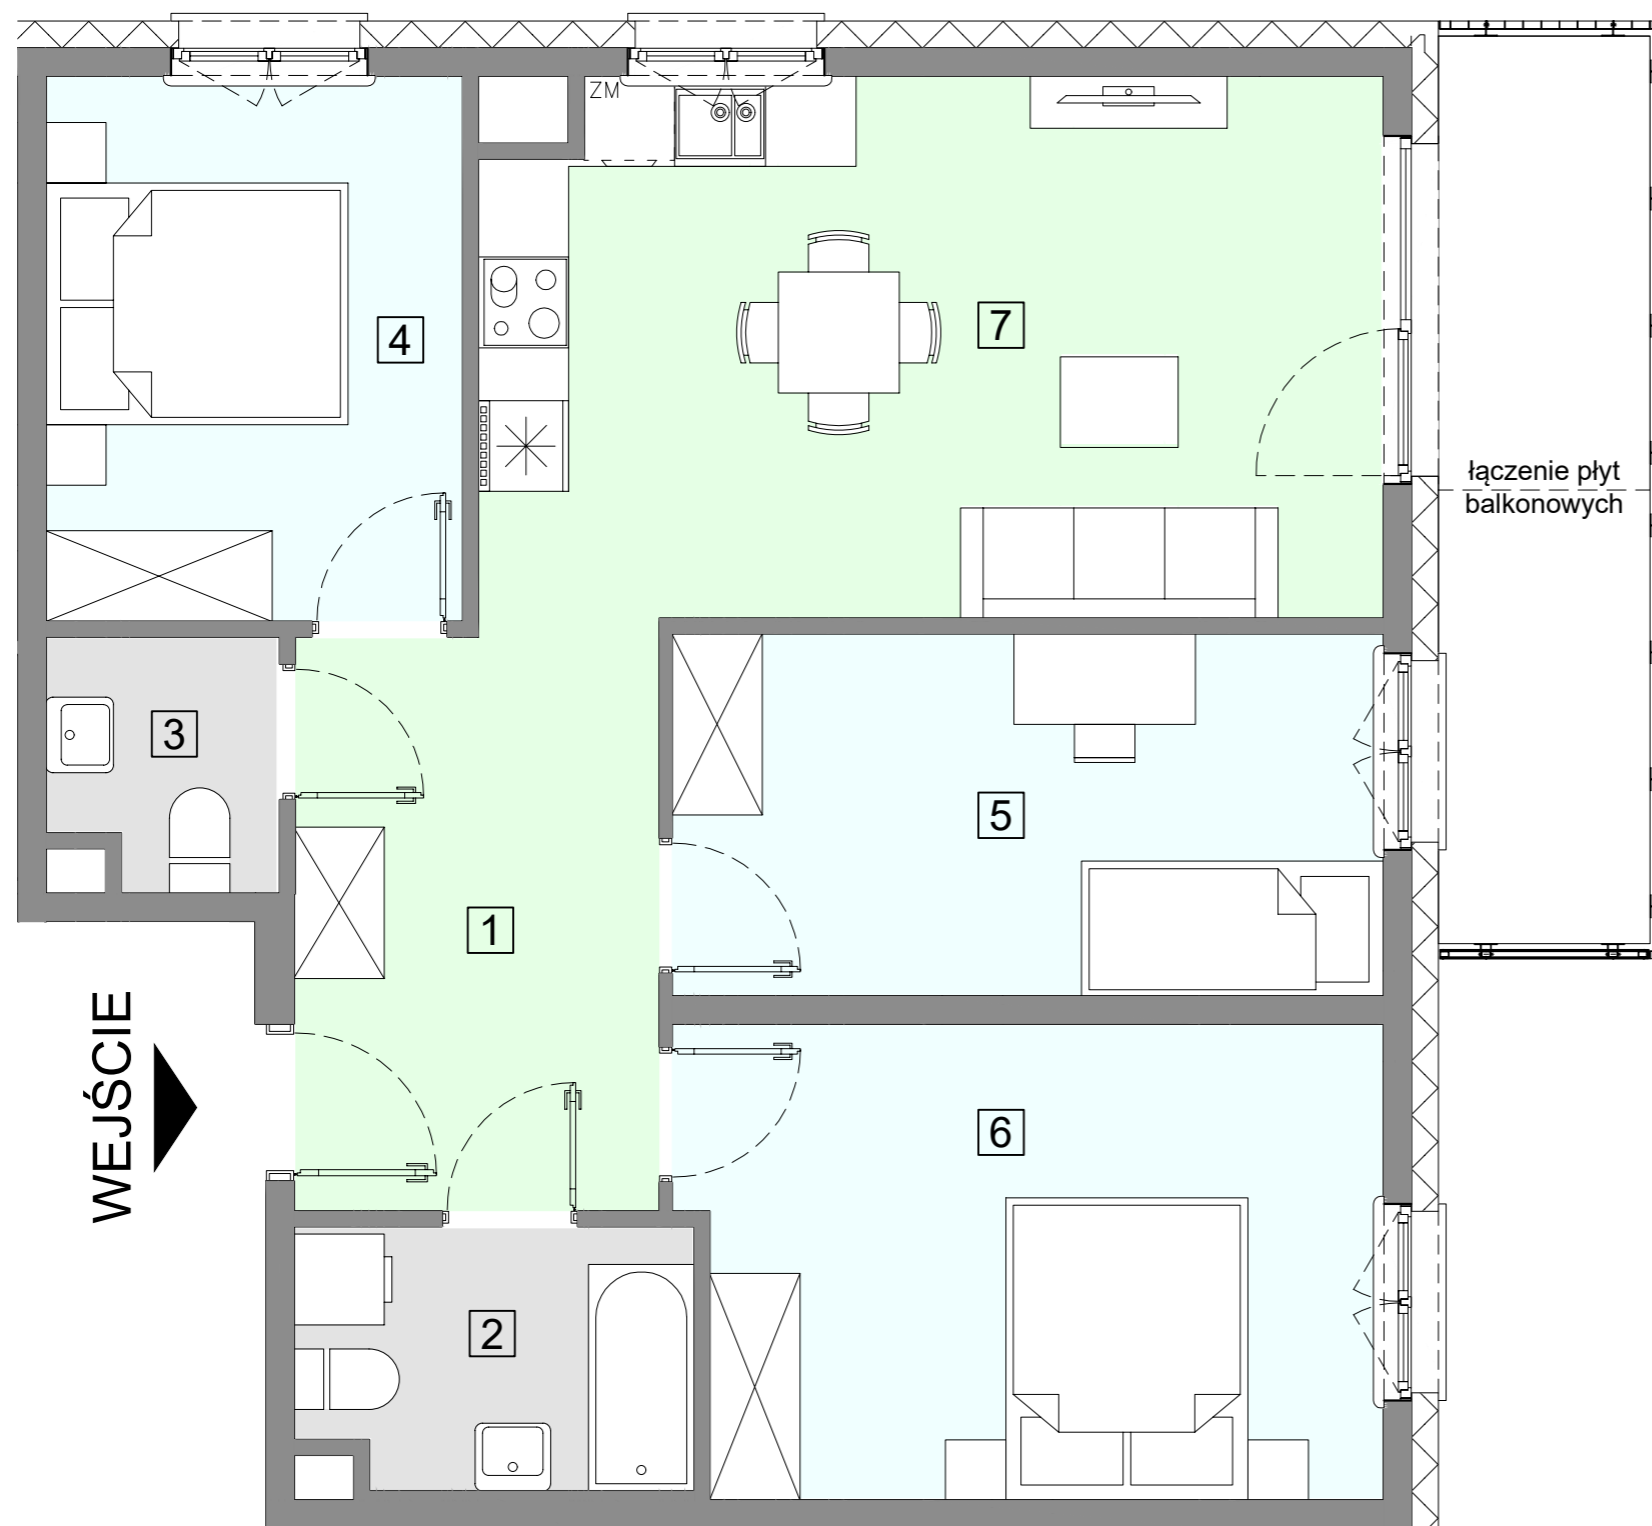

WARSZAWA, ul. Przyłuszczkowa

ACATOM SP. Z O.O.
ul. Christo Botewa 14
30-798 Kraków

INWESTYCJA: Budynek mieszkalny wielorodzinny
ADRES: Warszawa, ul. Przyłuszczkowa

BUDYNEK	A1
PIĘTRO	2
NUMER MIESZKANIA	22
LICZBA POKOI	4
POWIERZCHNIA POMIESZCZEŃ	
1. przedpokój	9,21 m ²
2. łazienka	4,46 m ²
3. wc	2,32 m ²
4. pokój	9,84 m ²
5. pokój	11,16 m ²
6. pokój	14,16 m ²
7. pokój z aneksem kuchennym	21,05 m ²
ŁĄCZNIE	72,20 m²
balkon	ok. 8,3 m ²

UWAGA: Powierzchnia liczona wg PN_ISO 9836:2022-07. Na etapie projektu wykonawczego i realizacji obiektu mogą wystąpić korekty w powierzchni, układzie ścian i lokalizacji przyborów sanitarnych. Aranżacja mieszkań jest poglądowa.