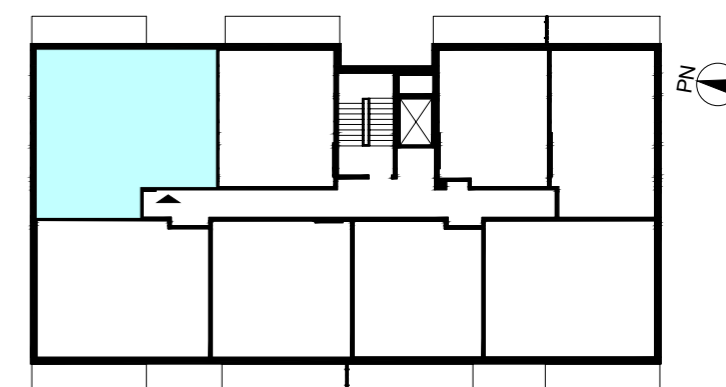

WARSZAWA, ul. Przyłuszczkowa

ACATOM SP. Z O.O.
ul. Christo Botewa 14
30-798 Kraków

INWESTYCJA: Budynek mieszkalny wielorodzinny
ADRES: Warszawa, ul. Przyłuszczkowa

BUDYNEK	A1
PIĘTRO	2
NUMER MIESZKANIA	22
LICZBA POKOI	4
POWIERZCHNIA POMIESZCZEŃ	
1. przedpokój	9,21 m ²
2. łazienka	4,46 m ²
3. wc	2,32 m ²
4. pokój	9,84 m ²
5. pokój	11,16 m ²
6. pokój	14,16 m ²
7. pokój z aneksem kuchennym	21,05 m ²
ŁĄCZNIE	72,20 m²
balkon	ok. 8,3 m ²

UWAGA: Powierzchnia liczona wg PN_ISO 9836:2022-07. Na etapie projektu wykonawczego i realizacji obiektu mogą wystąpić korekty w powierzchni, układzie ścian i lokalizacji przyborów sanitarnych. Aranżacja mieszkań jest poglądowa.