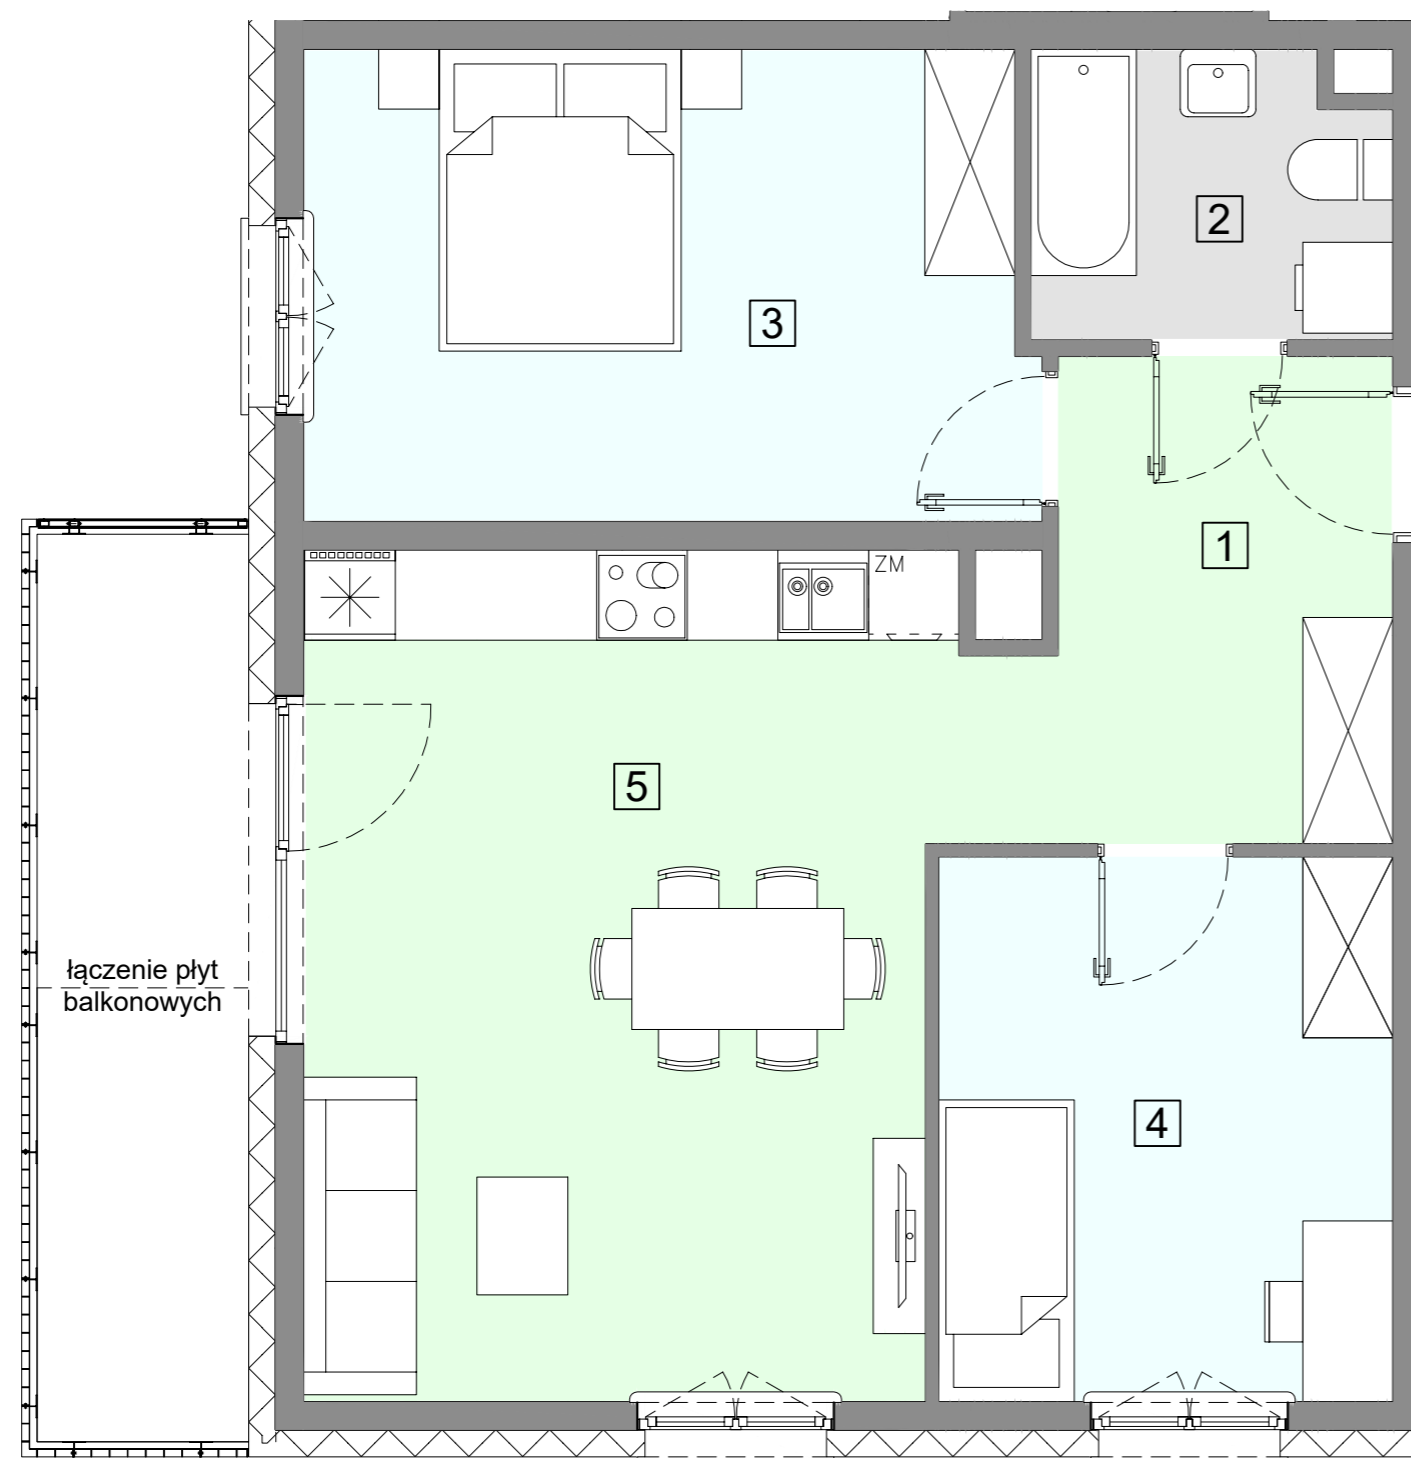

WARSZAWA, ul. Przyłuszczkowa

WEJŚCIE

ACATOM SP. Z O.O.
ul. Christo Botewa 14
30-798 Kraków

INWESTYCJA: Budynek mieszkalny wielorodzinny
ADRES: Warszawa, ul. Przyłuszczkowa

BUDYNEK	A1
PIĘTRO	2
NUMER MIESZKANIA	18
LICZBA POKOI	3
POWIERZCHNIA POMIESZCZEŃ	
1. przedpokój	7,90 m ²
2. łazienka	4,30 m ²
3. pokój	14,73 m ²
4. pokój	10,73 m ²
5. pokój z aneksem kuchennym	23,43 m ²
ŁĄCZNIE	61,09 m²
balkon	ok. 8,3 m ²

UWAGA: Powierzchnia liczona wg PN_ISO 9836:2022-07. Na etapie projektu wykonawczego i realizacji obiektu mogą wystąpić korekty w powierzchni, układzie ścian i lokalizacji przyborów sanitarnych. Aranżacja mieszkań jest poglądowa.