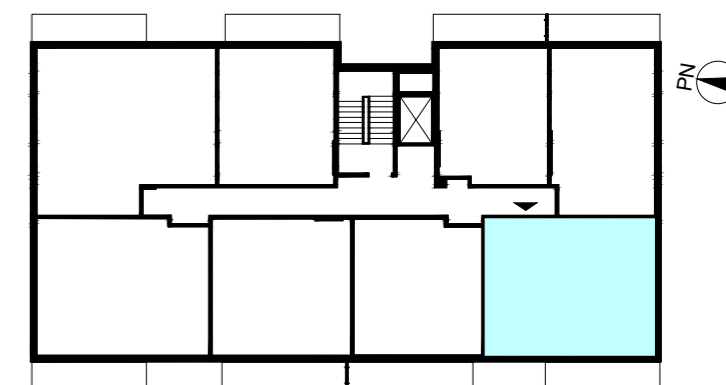

WARSZAWA, ul. Przyłuszczkowa

WEJŚCIE

ACATOM SP. Z O.O.
ul. Christo Botewa 14
30-798 Kraków

INWESTYCJA: Budynek mieszkalny wielorodzinny
ADRES: Warszawa, ul. Przyłuszczkowa

BUDYNEK	A1
PIĘTRO	2
NUMER MIESZKANIA	18
LICZBA POKOI	3
POWIERZCHNIA POMIESZCZEŃ	
1. przedpokój	7,90 m ²
2. łazienka	4,30 m ²
3. pokój	14,73 m ²
4. pokój	10,73 m ²
5. pokój z aneksem kuchennym	23,43 m ²
ŁĄCZNIE	61,09 m²
balkon	ok. 8,3 m ²

UWAGA: Powierzchnia liczona wg PN_ISO 9836:2022-07. Na etapie projektu wykonawczego i realizacji obiektu mogą wystąpić korekty w powierzchni, układzie ścian i lokalizacji przyborów sanitarnych. Aranżacja mieszkań jest poglądowa.