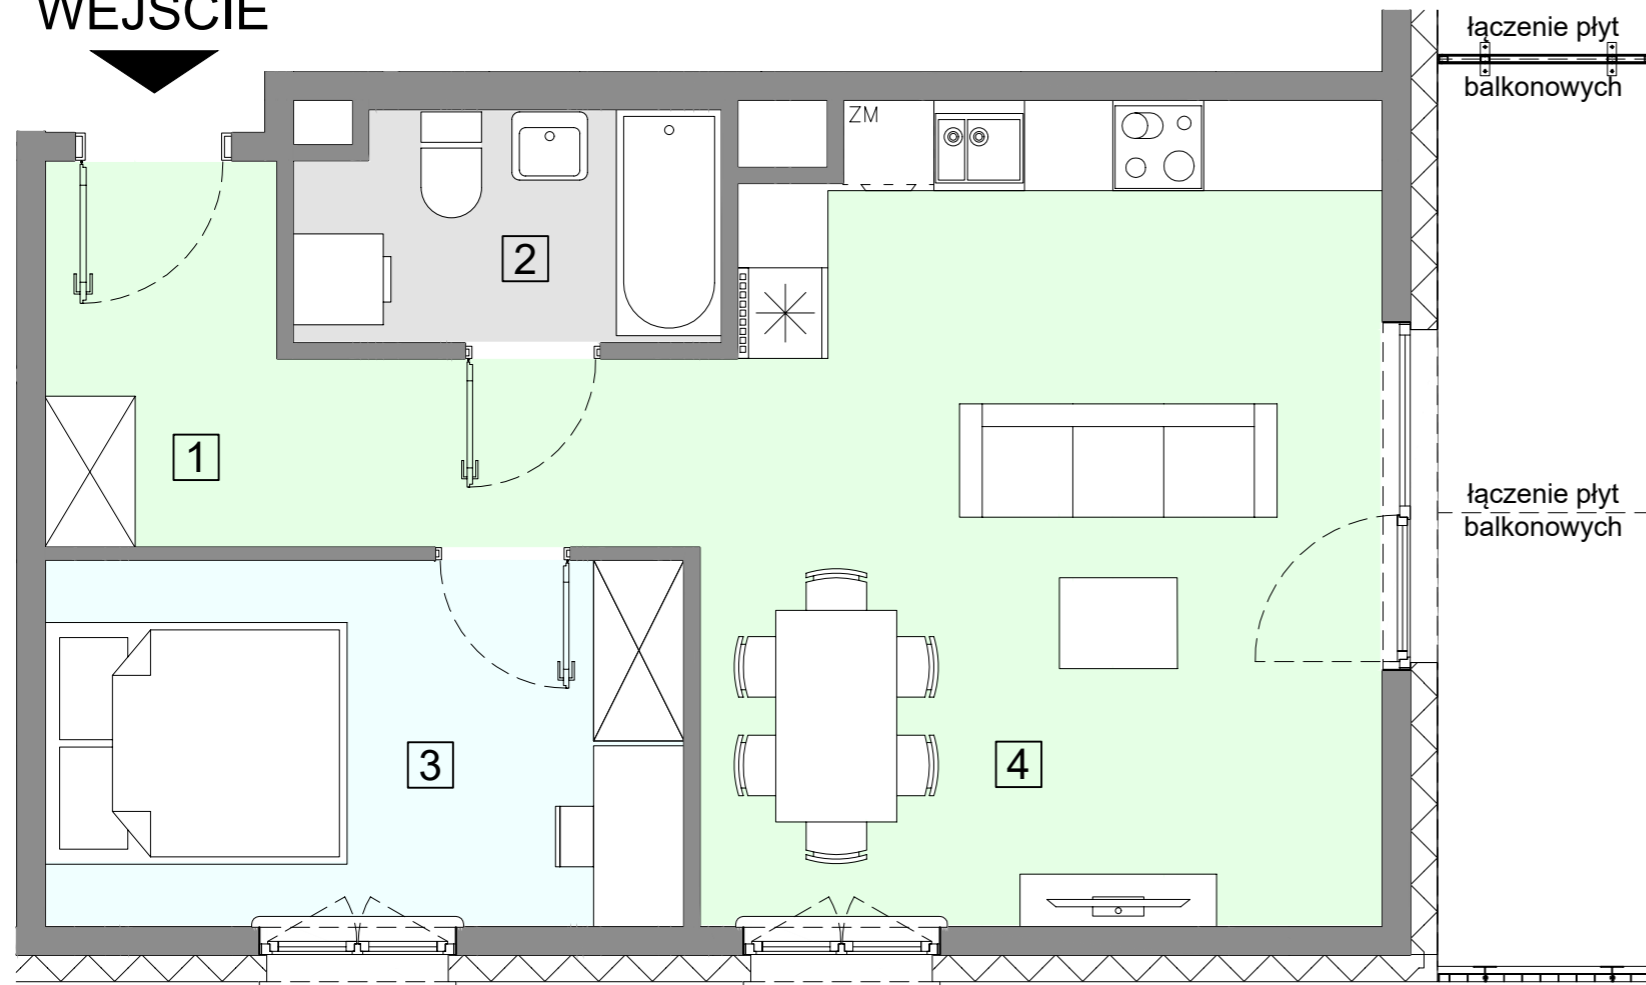

ACATOM SP. Z O.O.
ul. Christo Botewa 14
30-798 Kraków

INWESTYCJA: Budynek mieszkalny wielorodzinny
ADRES: Warszawa, ul. Przyłuszczkowa

WEJŚCIE

BUDYNEK	A1
PIĘTRO	2
NUMER MIESZKANIA	17
LICZBA POKOI	2
POWIERZCHNIA POMIESZCZEŃ	
1. przedpokój	7,33 m ²
2. łazienka	4,10 m ²
3. pokój	10,15 m ²
4. pokój z aneksem kuchennym	23,68 m ²
ŁĄCZNIE	45,26 m²
balkon	ok. 8,2 m ²