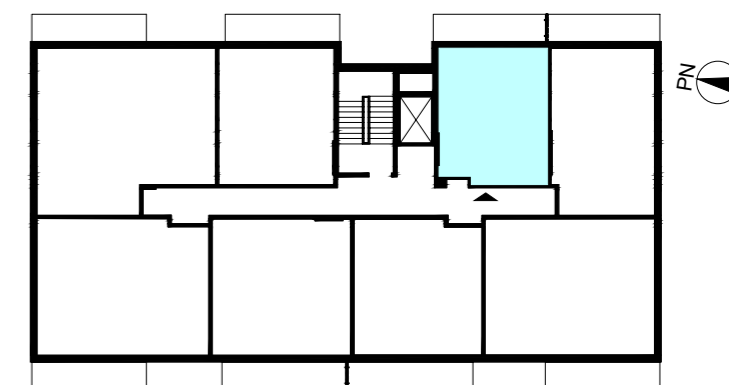

ACATOM SP. Z O.O.
ul. Christo Botewa 14
30-798 Kraków

INWESTYCJA: Budynek mieszkalny wielorodzinny
ADRES: Warszawa, ul. Przyłuszczkowa

BUDYNEK	A1
PIĘTRO	2
NUMER MIESZKANIA	16
LICZBA POKOI	2
POWIERZCHNIA POMIESZCZEŃ	
1. przedpokój	5,61 m ²
2. łazienka	3,99 m ²
3. pokój	10,57 m ²
4. pokój z aneksem kuchennym	18,37 m ²
ŁĄCZNIE	38,54 m²
balkon	ok. 8,1 m ²