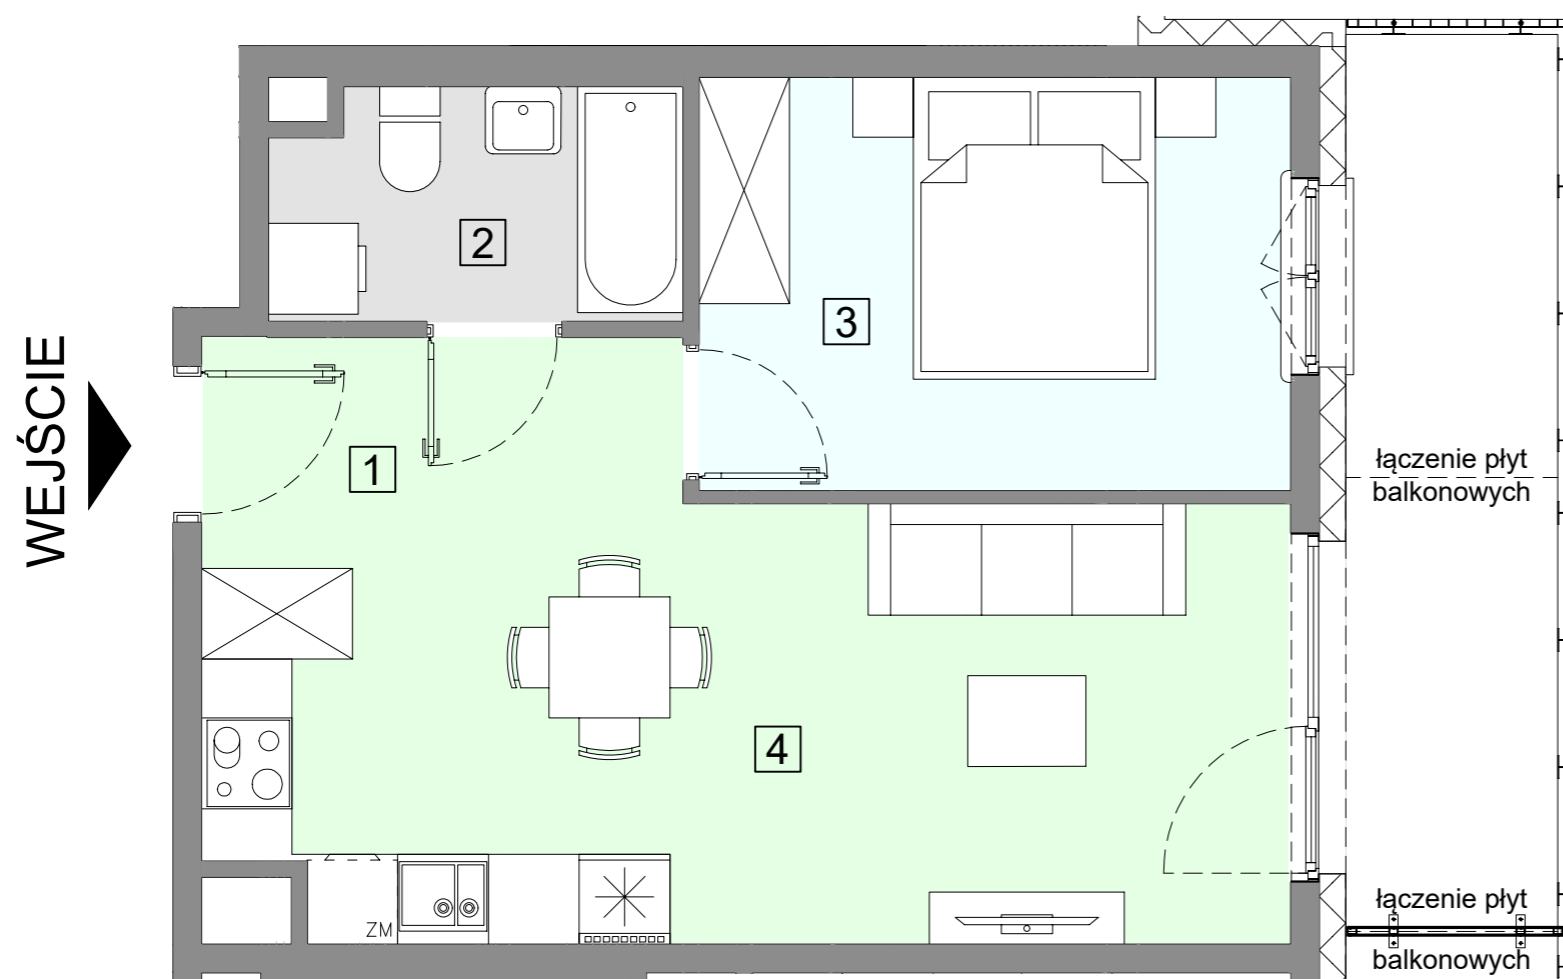

ACATOM SP. Z O.O.
ul. Christo Botewa 14
30-798 Kraków

INWESTYCJA: Budynek mieszkalny wielorodzinny
ADRES: Warszawa, ul. Przyłuszczkowa

BUDYNEK	A1
PIĘTRO	2
NUMER MIESZKANIA	16
LICZBA POKOI	2
POWIERZCHNIA POMIESZCZEŃ	
1. przedpokój	5,61 m ²
2. łazienka	3,99 m ²
3. pokój	10,57 m ²
4. pokój z aneksem kuchennym	18,37 m ²
ŁĄCZNIE	38,54 m²
balkon	ok. 8,1 m ²