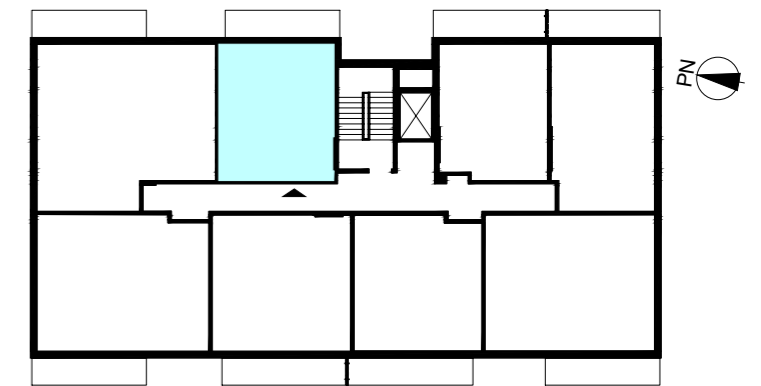

ACATOM SP. Z O.O.  
ul. Christo Botewa 14  
30-798 Kraków

INWESTYCJA: Budynek mieszkalny wielorodzinny  
ADRES: Warszawa, ul. Przyłuszczkowa

BUDYNEK	A1
PIĘTRO	1
NUMER MIESZKANIA	15
LICZBA POKOI	2
<b>POWIERZCHNIA POMIESZCZEŃ</b>	
1. przedpokój	4,93 m <sup>2</sup>
2. łazienka	4,07 m <sup>2</sup>
3. pokój	11,93 m <sup>2</sup>
4. pokój z aneksem kuchennym	20,75 m <sup>2</sup>
<b>ŁĄCZNIE</b>	<b>41,68 m<sup>2</sup></b>
balkon	ok. 8,3 m <sup>2</sup>