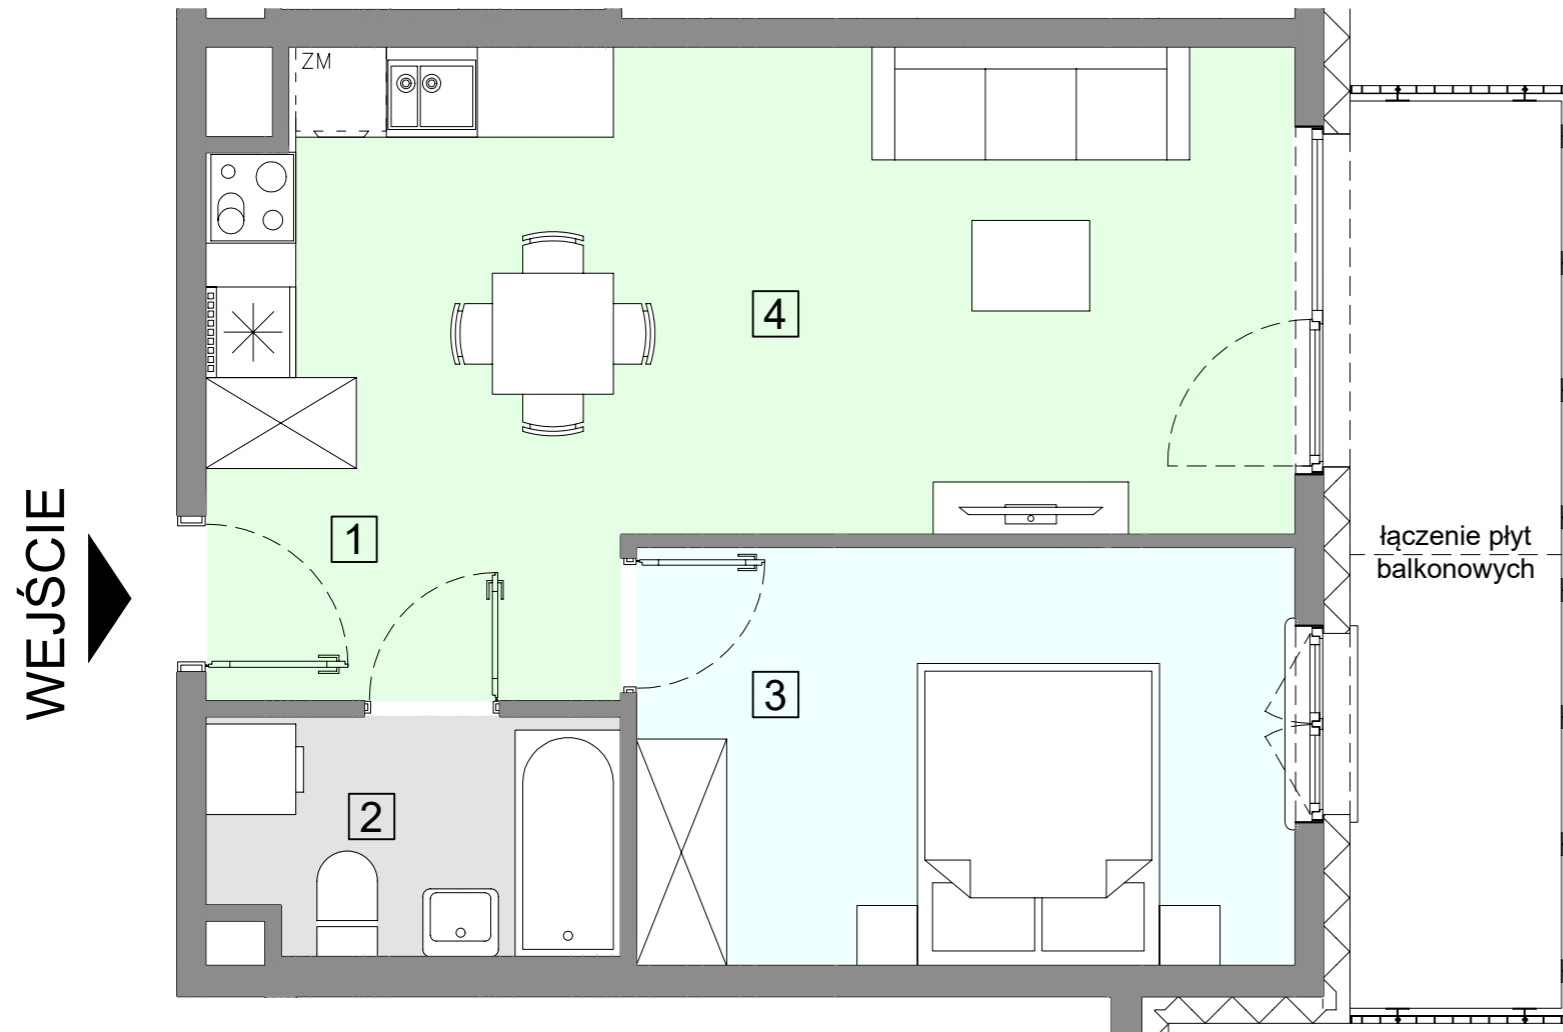

ACATOM SP. Z O.O.  
ul. Christo Botewa 14  
30-798 Kraków

INWESTYCJA: Budynek mieszkalny wielorodzinny  
ADRES: Warszawa, ul. Przyłuszczkowa

BUDYNEK	A1
PIĘTRO	1
NUMER MIESZKANIA	15
LICZBA POKOI	2
<b>POWIERZCHNIA POMIESZCZEŃ</b>	
1. przedpokój	4,93 m <sup>2</sup>
2. łazienka	4,07 m <sup>2</sup>
3. pokój	11,93 m <sup>2</sup>
4. pokój z aneksem kuchennym	20,75 m <sup>2</sup>
<b>ŁĄCZNIE</b>	<b>41,68 m<sup>2</sup></b>
balkon	ok. 8,3 m <sup>2</sup>