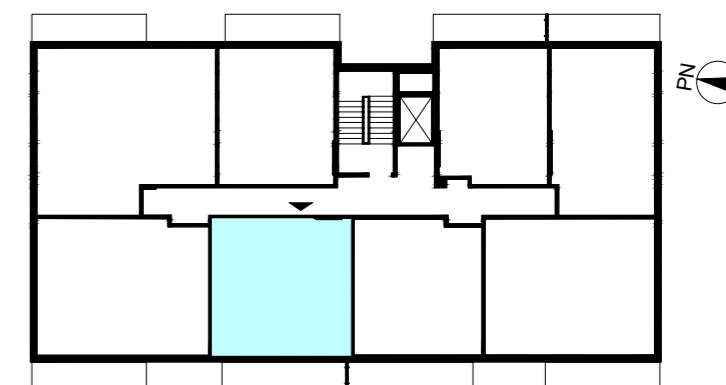

ACATOM SP. Z O.O.  
ul. Christo Botewa 14  
30-798 Kraków

INWESTYCJA: Budynek mieszkalny wielorodzinny  
ADRES: Warszawa, ul. Przyłuszczkowa

BUDYNEK	A1
PIĘTRO	1
NUMER MIESZKANIA	12
LICZBA POKOI	2
<b>POWIERZCHNIA POMIESZCZEŃ</b>	
1. przedpokój	4,71 m <sup>2</sup>
2. łazienka	4,09 m <sup>2</sup>
3. pokój	14,04 m <sup>2</sup>
4. pokój z aneksem kuchennym	27,41 m <sup>2</sup>
<b>ŁĄCZNIE</b>	
	<b>50,25 m<sup>2</sup></b>
balkon	ok. 9,0 m <sup>2</sup>