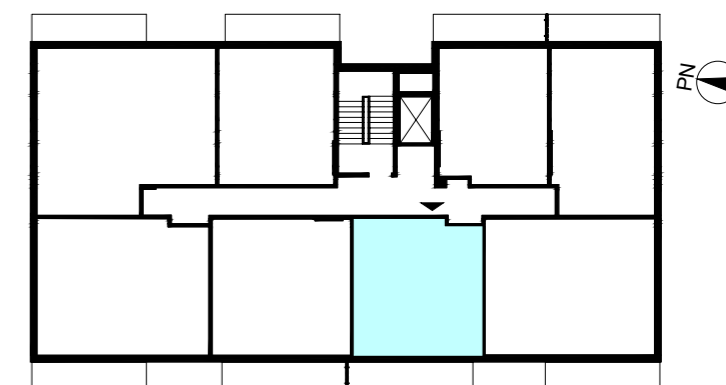

ACATOM SP. Z O.O.
ul. Christo Botewa 14
30-798 Kraków

INWESTYCJA: Budynek mieszkalny wielorodzinny
ADRES: Warszawa, ul. Przyłuszczkowa

BUDYNEK	A1
PIĘTRO	1
NUMER MIESZKANIA	11
LICZBA POKOI	2
POWIERZCHNIA POMIESZCZEŃ	
1. przedpokój	4,99 m ²
2. łazienka	4,23 m ²
3. pokój	12,78 m ²
4. pokój z aneksem kuchennym	23,67 m ²
ŁĄCZNIE	45,67 m²
balkon	ok. 9,0 m ²