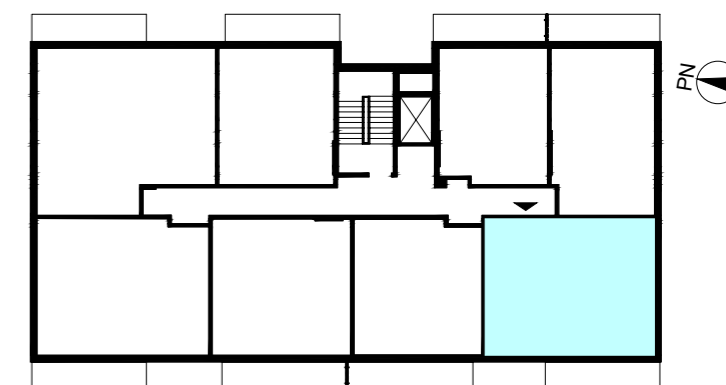

ACATOM SP. Z O.O.  
ul. Christo Botewa 14  
30-798 Kraków

INWESTYCJA: Budynek mieszkalny wielorodzinny  
ADRES: Warszawa, ul. Przyłuszczkowa

WEJŚCIE

|                                 |                            |
|---------------------------------|----------------------------|
| BUDYNEK                         | A1                         |
| PIĘTRO                          | 1                          |
| NUMER MIESZKANIA                | 10                         |
| LICZBA POKOI                    | 3                          |
| <b>POWIERZCHNIA POMIESZCZEŃ</b> |                            |
| 1. przedpokój                   | 7,90 m <sup>2</sup>        |
| 2. łazienka                     | 4,30 m <sup>2</sup>        |
| 3. pokój                        | 14,73 m <sup>2</sup>       |
| 4. pokój                        | 10,73 m <sup>2</sup>       |
| 5. pokój z aneksem kuchennym    | 23,43 m <sup>2</sup>       |
| <b>ŁĄCZNIE</b>                  | <b>61,09 m<sup>2</sup></b> |
| balkon                          | ok. 8,3 m <sup>2</sup>     |