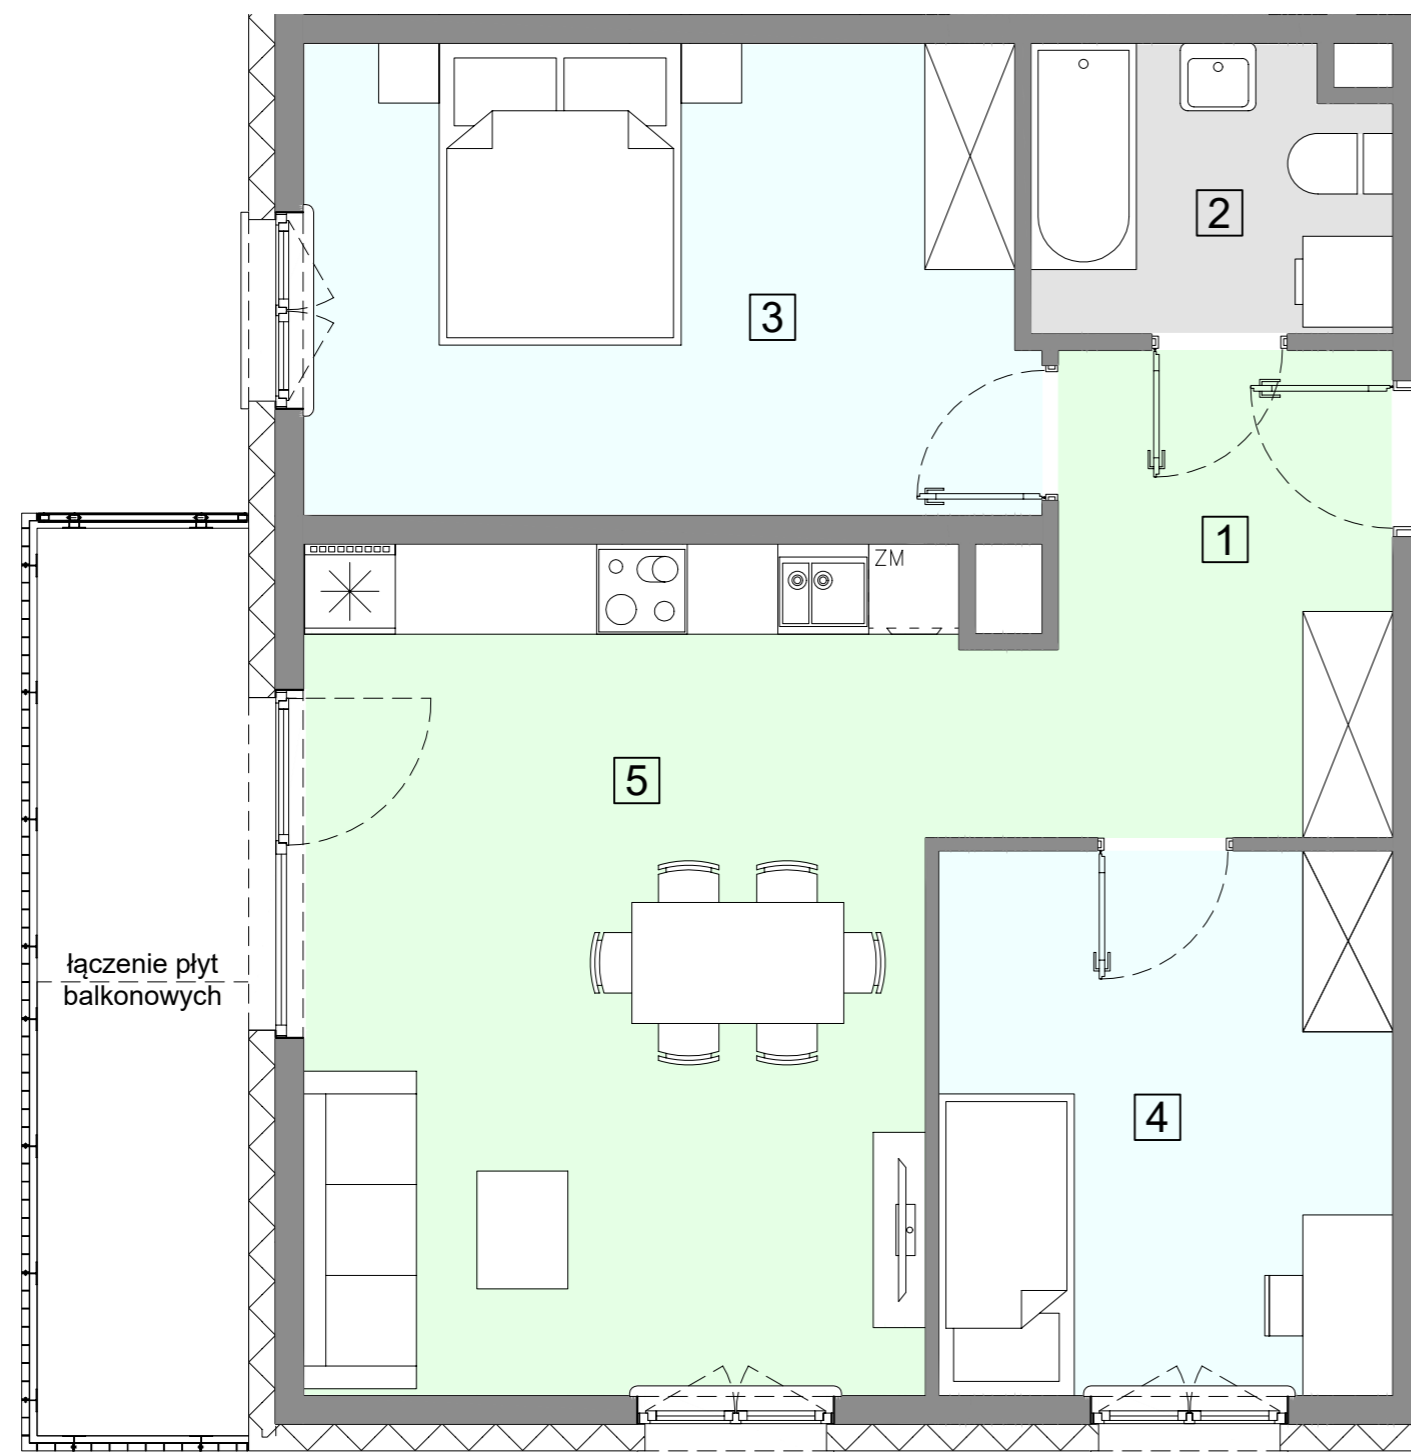

ACATOM SP. Z O.O.  
ul. Christo Botewa 14  
30-798 Kraków

INWESTYCJA: Budynek mieszkalny wielorodzinny  
ADRES: Warszawa, ul. Przyłuszczkowa

WEJŚCIE

|                                 |                            |
|---------------------------------|----------------------------|
| BUDYNEK                         | A1                         |
| PIĘTRO                          | 1                          |
| NUMER MIESZKANIA                | 10                         |
| LICZBA POKOI                    | 3                          |
| <b>POWIERZCHNIA POMIESZCZEŃ</b> |                            |
| 1. przedpokój                   | 7,90 m <sup>2</sup>        |
| 2. łazienka                     | 4,30 m <sup>2</sup>        |
| 3. pokój                        | 14,73 m <sup>2</sup>       |
| 4. pokój                        | 10,73 m <sup>2</sup>       |
| 5. pokój z aneksem kuchennym    | 23,43 m <sup>2</sup>       |
| <b>ŁĄCZNIE</b>                  | <b>61,09 m<sup>2</sup></b> |
| balkon                          | ok. 8,3 m <sup>2</sup>     |