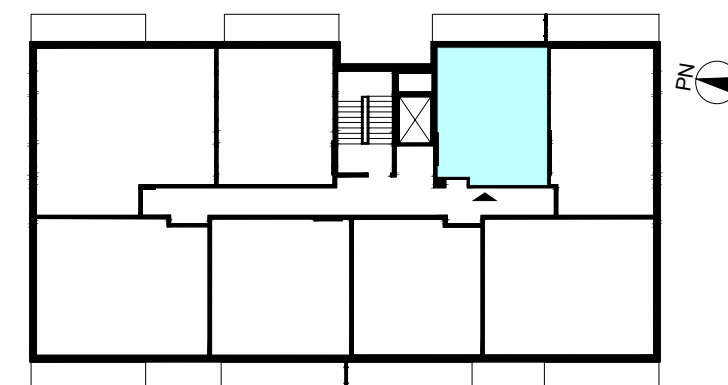

ACATOM SP. Z O.O.
ul. Christo Botewa 14
30-798 Kraków

INWESTYCJA: Budynek mieszkalny wielorodzinny
ADRES: Warszawa, ul. Przyłuszczkowa

BUDYNEK	A1
PIĘTRO	1
NUMER MIESZKANIA	08
LICZBA POKOI	2
POWIERZCHNIA POMIESZCZEŃ	
1. przedpokój	5,61 m ²
2. łazienka	3,99 m ²
3. pokój	10,57 m ²
4. pokój z aneksem kuchennym	18,37 m ²
ŁĄCZNIE	38,54 m²
balkon	ok. 8,1 m ²