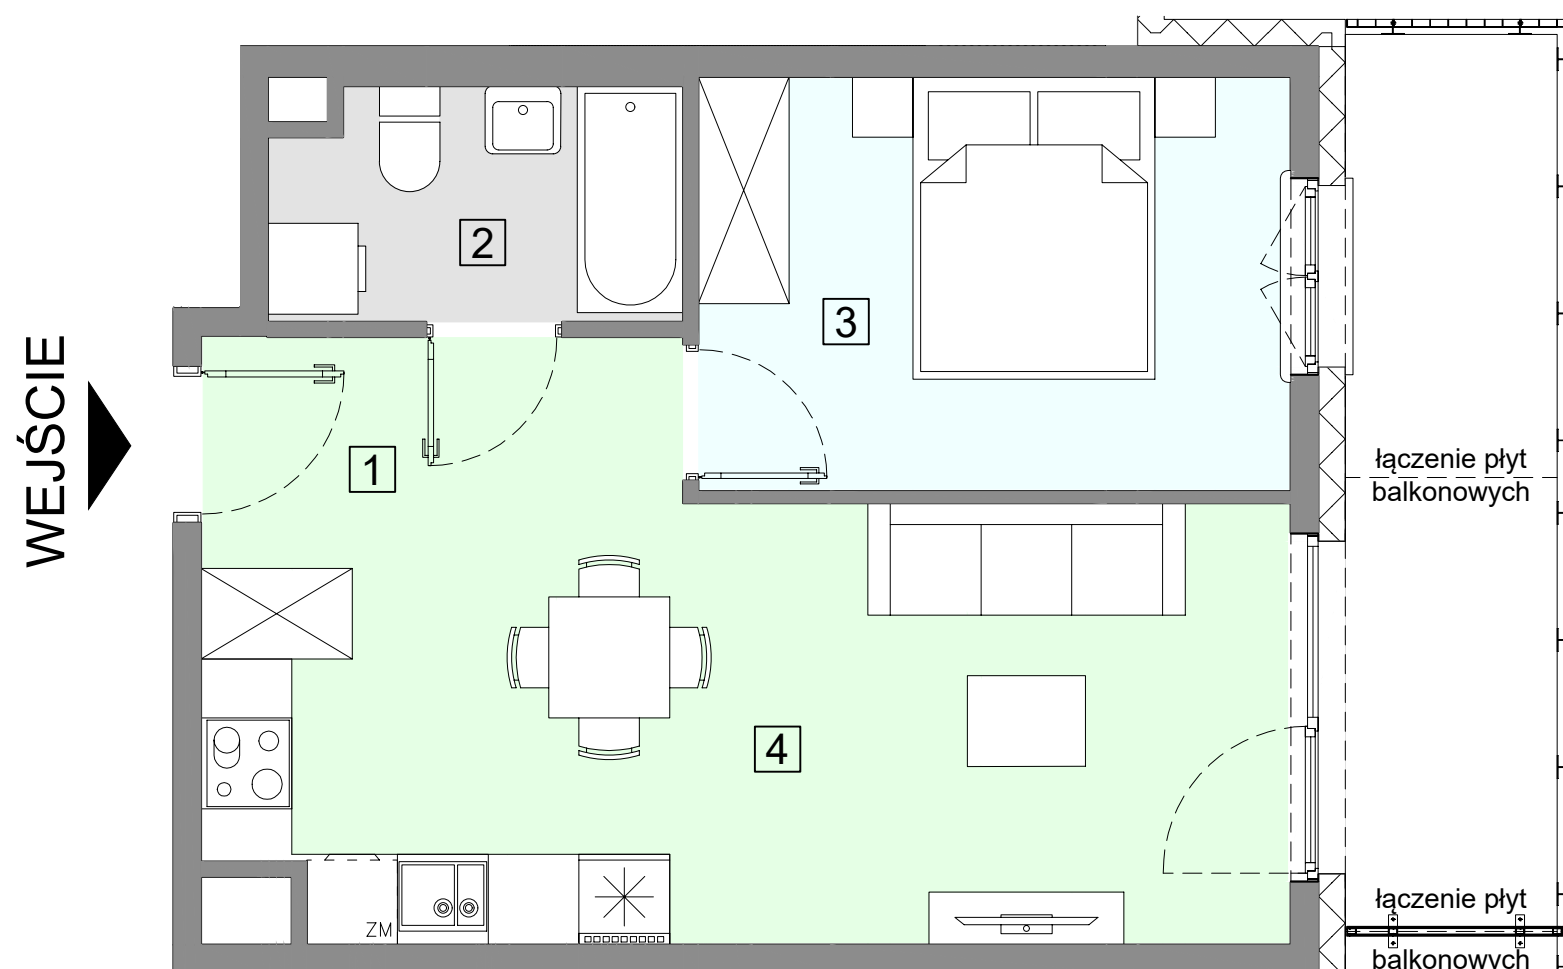

ACATOM SP. Z O.O.
ul. Christo Botewa 14
30-798 Kraków

INWESTYCJA: Budynek mieszkalny wielorodzinny
ADRES: Warszawa, ul. Przyłuszczkowa

BUDYNEK	A1
PIĘTRO	1
NUMER MIESZKANIA	08
LICZBA POKOI	2
POWIERZCHNIA POMIESZCZEŃ	
1. przedpokój	5,61 m ²
2. łazienka	3,99 m ²
3. pokój	10,57 m ²
4. pokój z aneksem kuchennym	18,37 m ²
ŁĄCZNIE	38,54 m²
balkon	ok. 8,1 m ²