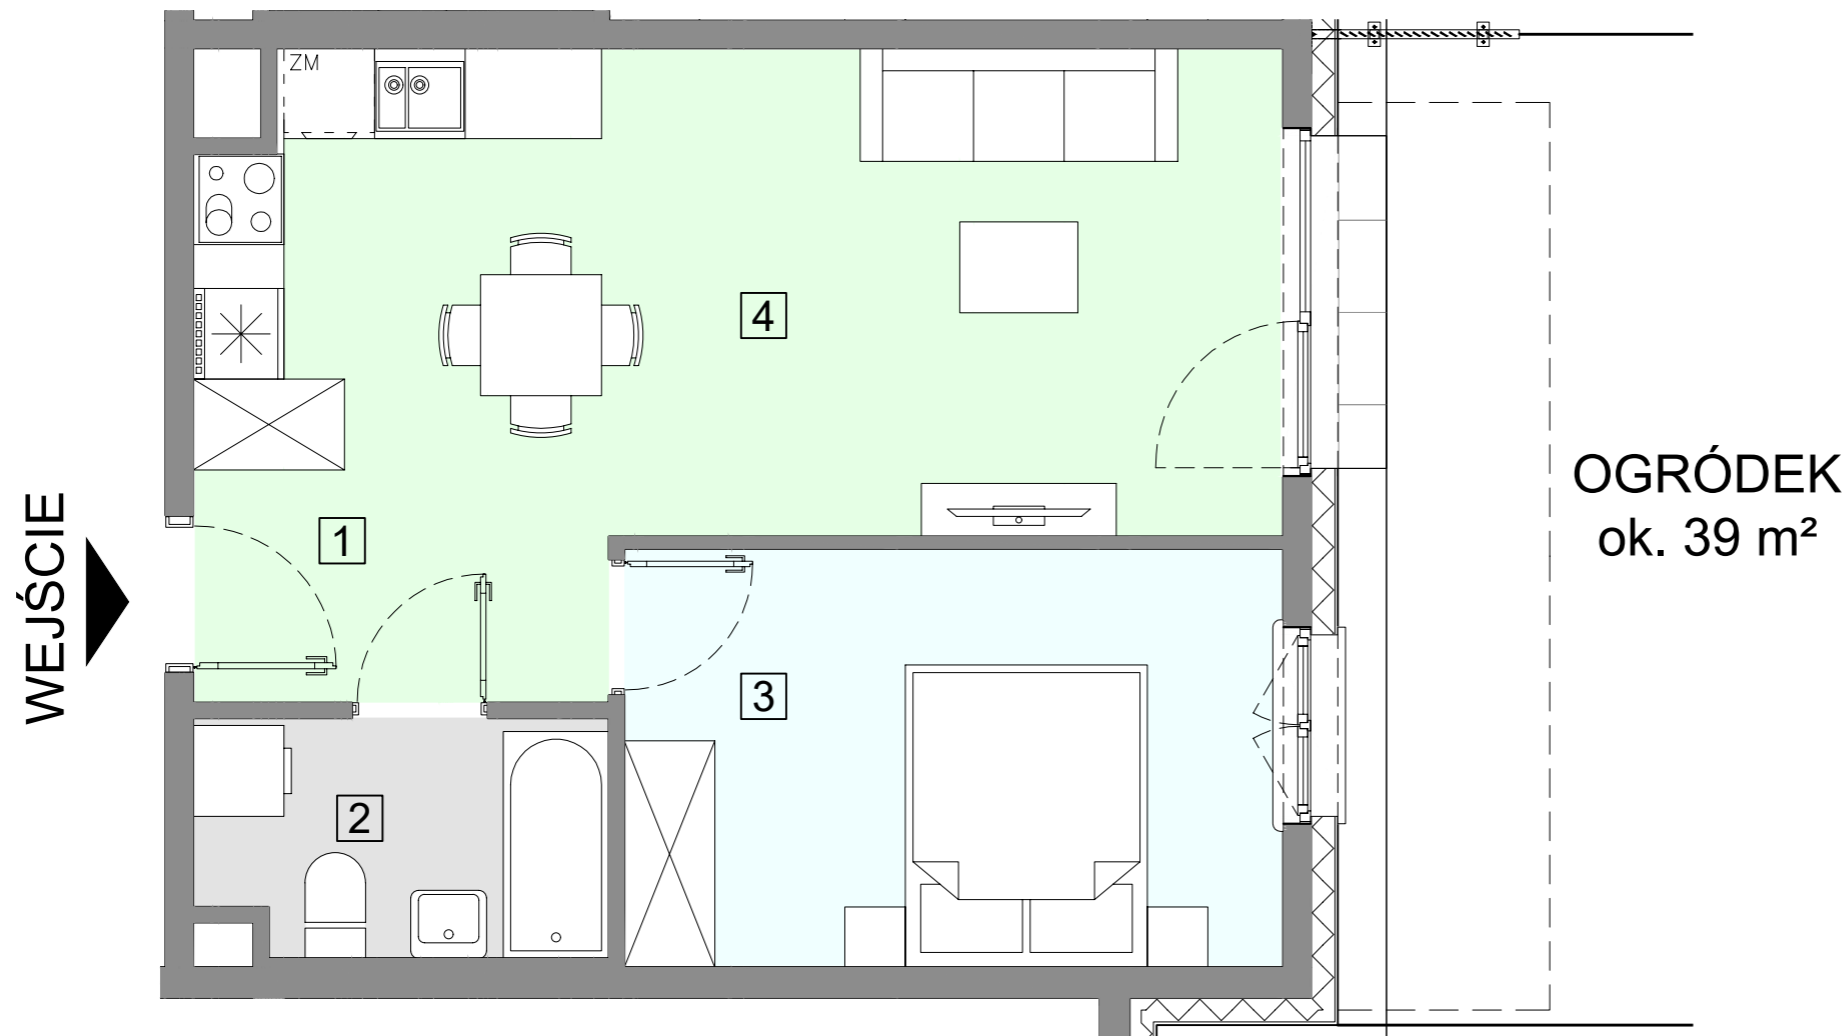

WARSZAWA, ul. Przyłuszczkowa

ACATOM SP. Z O.O.
ul. Christo Botewa 14
30-798 Kraków

INWESTYCJA: Budynek mieszkalny wielorodzinny
ADRES: Warszawa, ul. Przyłuszczkowa

BUDYNEK	A1
PIĘTRO	PARTER
NUMER MIESZKANIA	07
LICZBA POKOI	2
POWIERZCHNIA POMIESZCZEŃ	
1. przedpokój	4,93 m ²
2. łazienka	4,07 m ²
3. pokój	11,93 m ²
4. pokój z aneksem kuchennym	20,75 m ²
ŁĄCZNIE	
	41,68 m²
ogródek	ok. 39 m ²

UWAGA: Powierzchnia liczona wg PN_ISO 9836:2022-07. Na etapie projektu wykonawczego i realizacji obiektu mogą wystąpić korekty w powierzchni, układzie ścian i lokalizacji przyborów sanitarnych. Aranżacja mieszkań jest pogładowa.