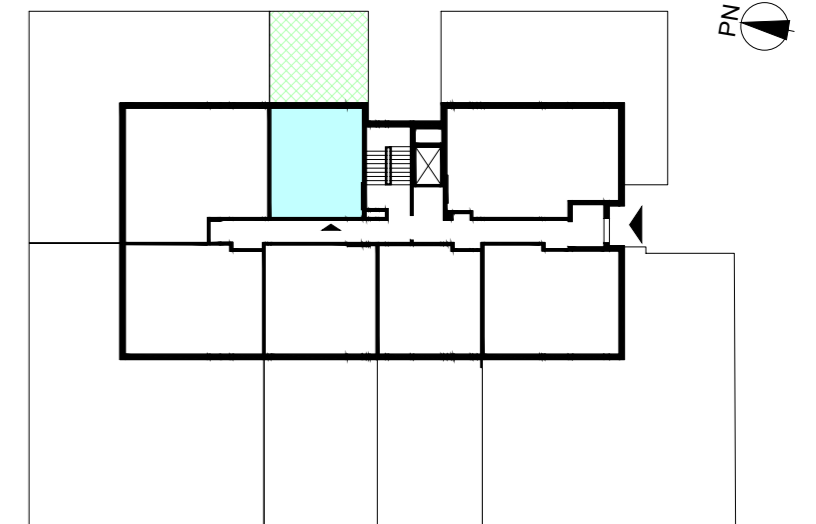

WARSZAWA, ul. Przyłuszczkowa

ACATOM SP. Z O.O.
ul. Christo Botewa 14
30-798 Kraków

INWESTYCJA: Budynek mieszkalny wielorodzinny
ADRES: Warszawa, ul. Przyłuszczkowa

BUDYNEK	A1
PIĘTRO	PARTER
NUMER MIESZKANIA	07
LICZBA POKOI	2
POWIERZCHNIA POMIESZCZEŃ	
1. przedpokój	4,93 m ²
2. łazienka	4,07 m ²
3. pokój	11,93 m ²
4. pokój z aneksem kuchennym	20,75 m ²
ŁĄCZNIE	
	41,68 m²
ogródek	ok. 39 m ²

UWAGA: Powierzchnia liczona wg PN_ISO 9836:2022-07. Na etapie projektu wykonawczego i realizacji obiektu mogą wystąpić korekty w powierzchni, układzie ścian i lokalizacji przyborów sanitarnych. Aranżacja mieszkań jest pogładowa.