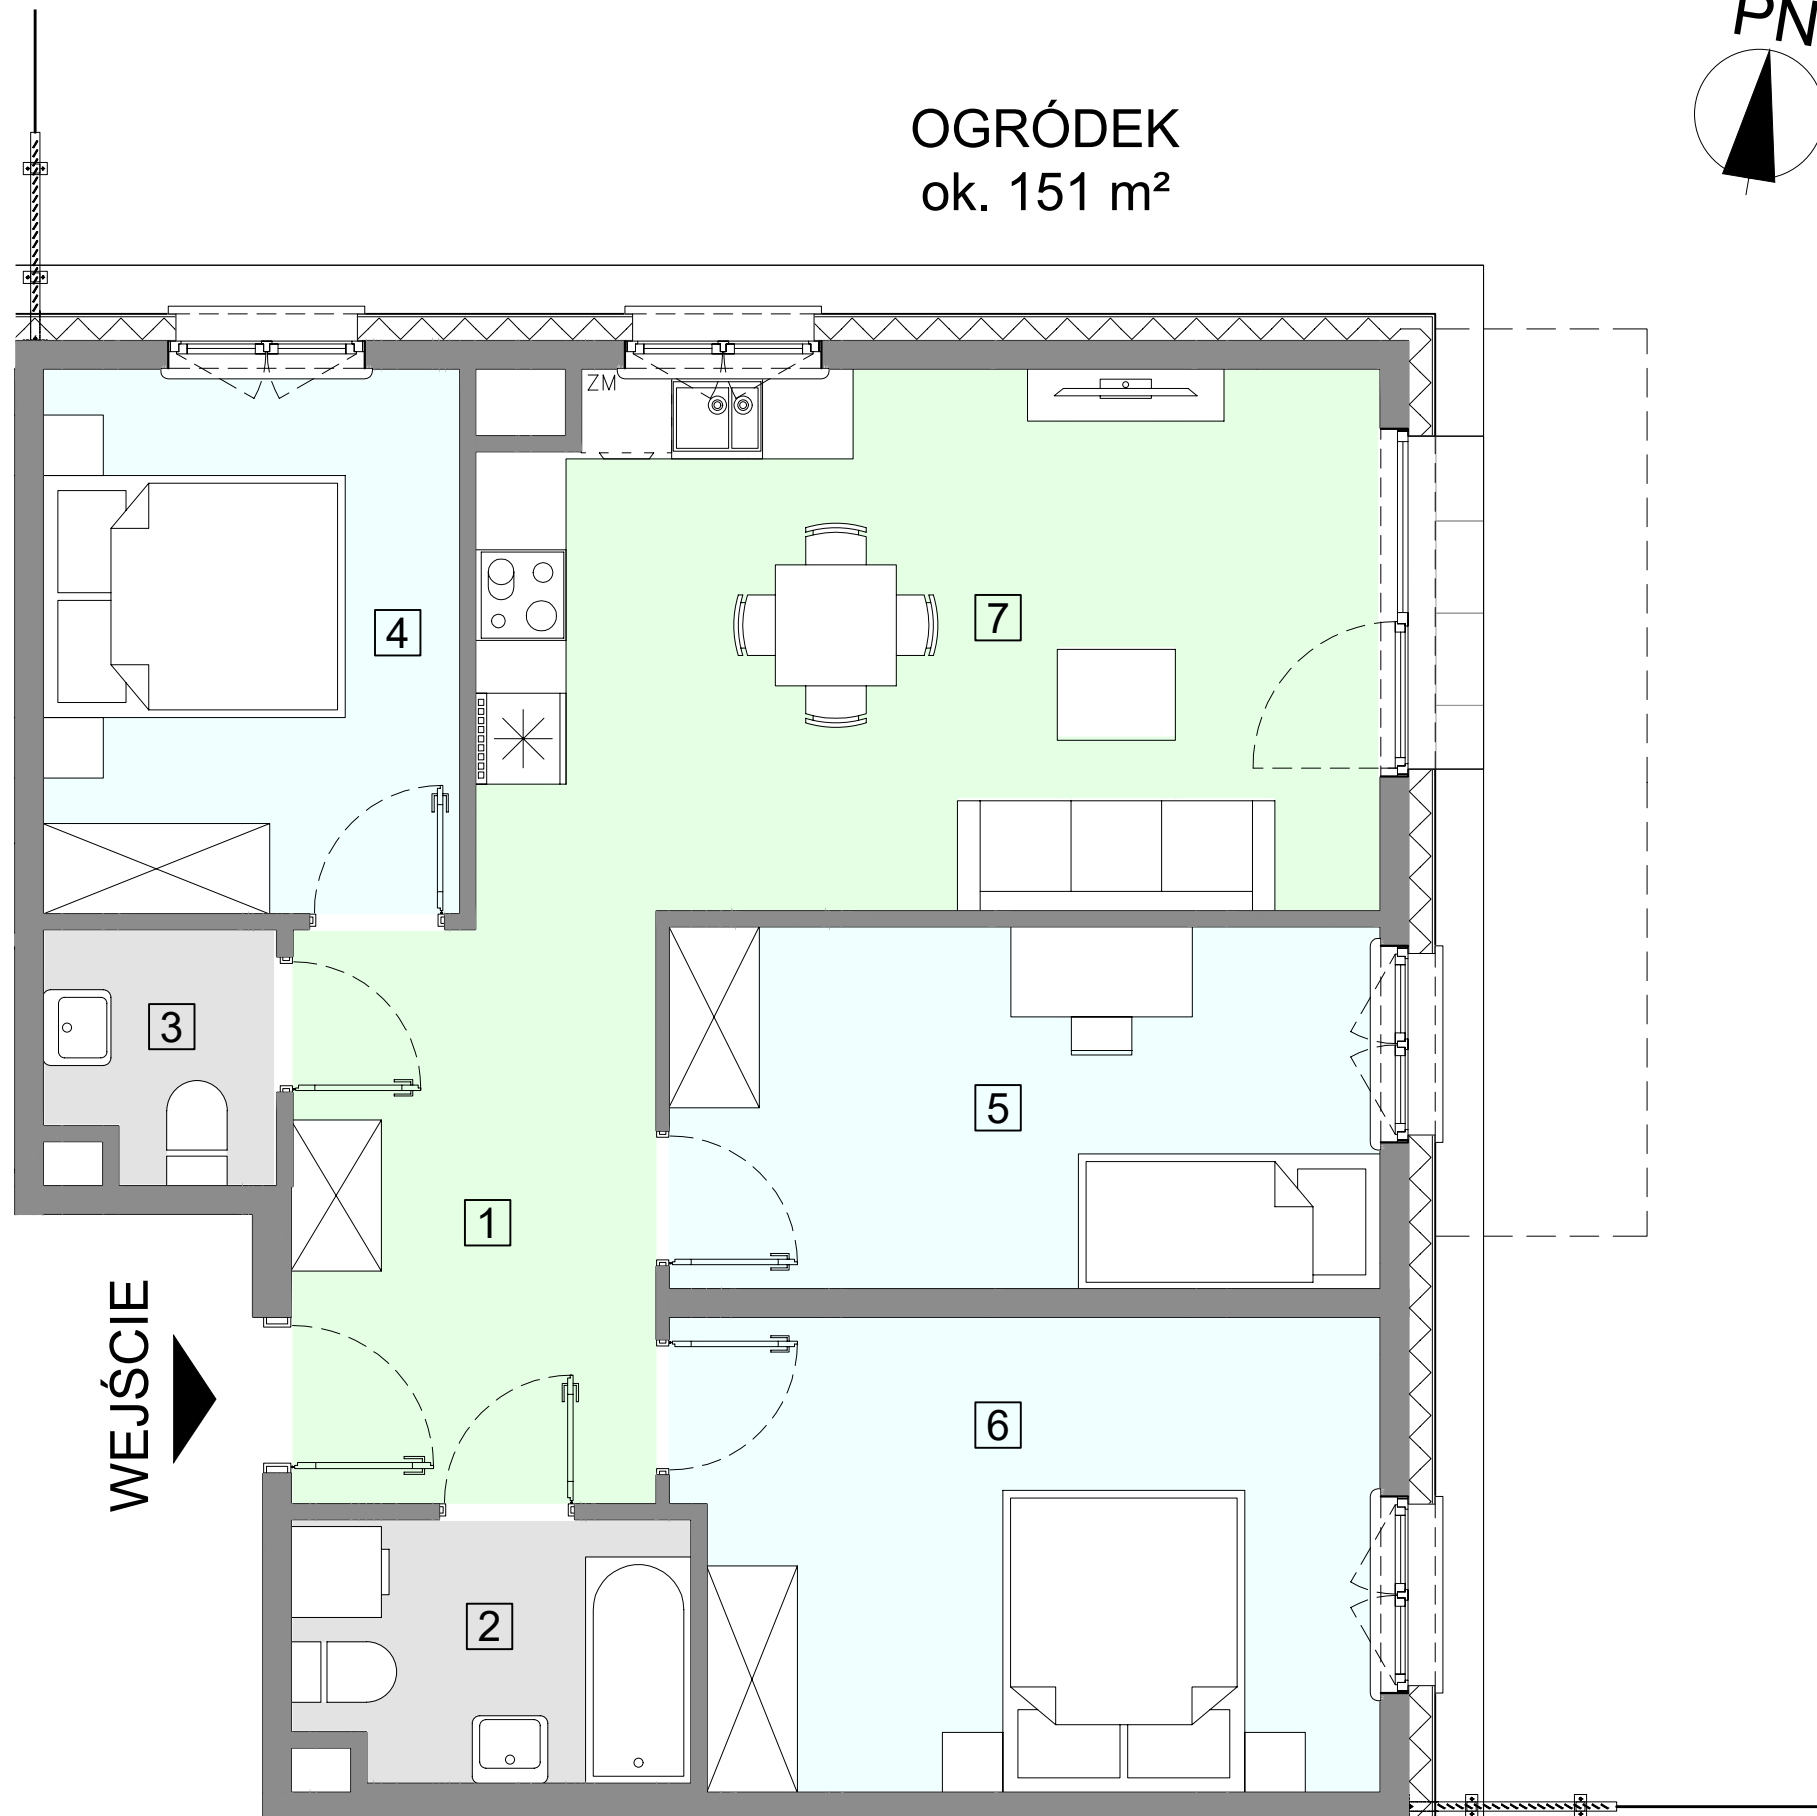

WARSZAWA, ul. Przyłuszczkowa

OGRÓDEK  
ok. 151 m<sup>2</sup>

WEJŚCIE

 **ACATOM**<sup>®</sup>

ACATOM SP. Z O.O.  
ul. Christo Botewa 14  
30-798 Kraków

INWESTYCJA: Budynek mieszkalny wielorodzinny  
ADRES: Warszawa, ul. Przyłuszczkowa

BUDYNEK	A1
PIĘTRO	PARTER
NUMER MIESZKANIA	06
LICZBA POKOI	4
POWIERZCHNIA POMIESZCZEŃ	
1. przedpokój	9,21 m <sup>2</sup>
2. łazienka	4,34 m <sup>2</sup>
3. wc	2,32 m <sup>2</sup>
4. pokój	9,84 m <sup>2</sup>
5. pokój	11,16 m <sup>2</sup>
6. pokój	14,16 m <sup>2</sup>
7. pokój z aneksem kuchennym	21,05 m <sup>2</sup>
<b>ŁĄCZNIE 72,08 m<sup>2</sup></b>	
ogródek	ok. 151 m <sup>2</sup>

UWAGA: Powierzchnia liczona wg PN\_ISO 9836:2022-07. Na etapie projektu wykonawczego i realizacji obiektu mogą wystąpić korekty w powierzchni, układzie ścian i lokalizacji przyborów sanitarnych. Aranżacja mieszkań jest poglądowa.