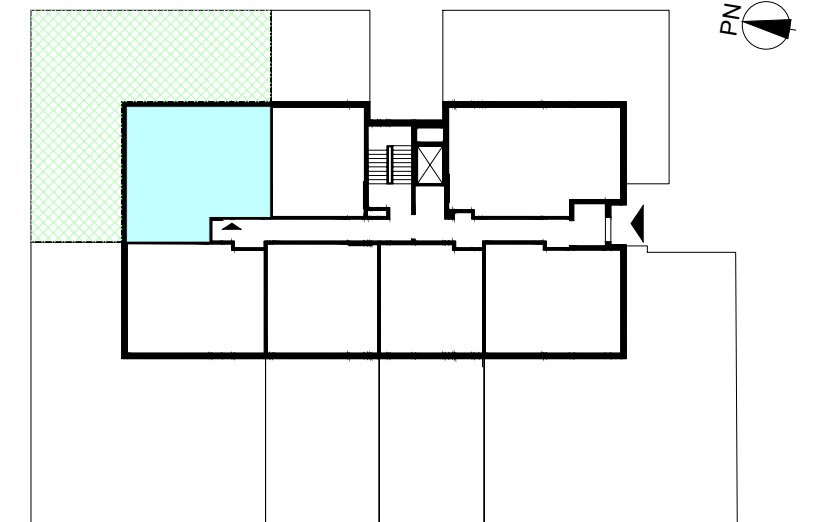

BUDYNEK	A1
PIĘTRO	PARTER
NUMER MIESZKANIA	06
LICZBA POKOI	4
POWIERZCHNIA POMIESZCZEŃ	
1. przedpokój	9,21 m <sup>2</sup>
2. łazienka	4,34 m <sup>2</sup>
3. wc	2,32 m <sup>2</sup>
4. pokój	9,84 m <sup>2</sup>
5. pokój	11,16 m <sup>2</sup>
6. pokój	14,16 m <sup>2</sup>
7. pokój z aneksem kuchennym	21,05 m <sup>2</sup>
<b>ŁĄCZNIE 72,08 m<sup>2</sup></b>	
ogródek	ok. 151 m <sup>2</sup>

UWAGA: Powierzchnia liczona wg PN\_ISO 9836:2022-07. Na etapie projektu wykonawczego i realizacji obiektu mogą wystąpić korekty w powierzchni, układzie ścian i lokalizacji przyborów sanitarnych. Aranżacja mieszkań jest poglądowa.