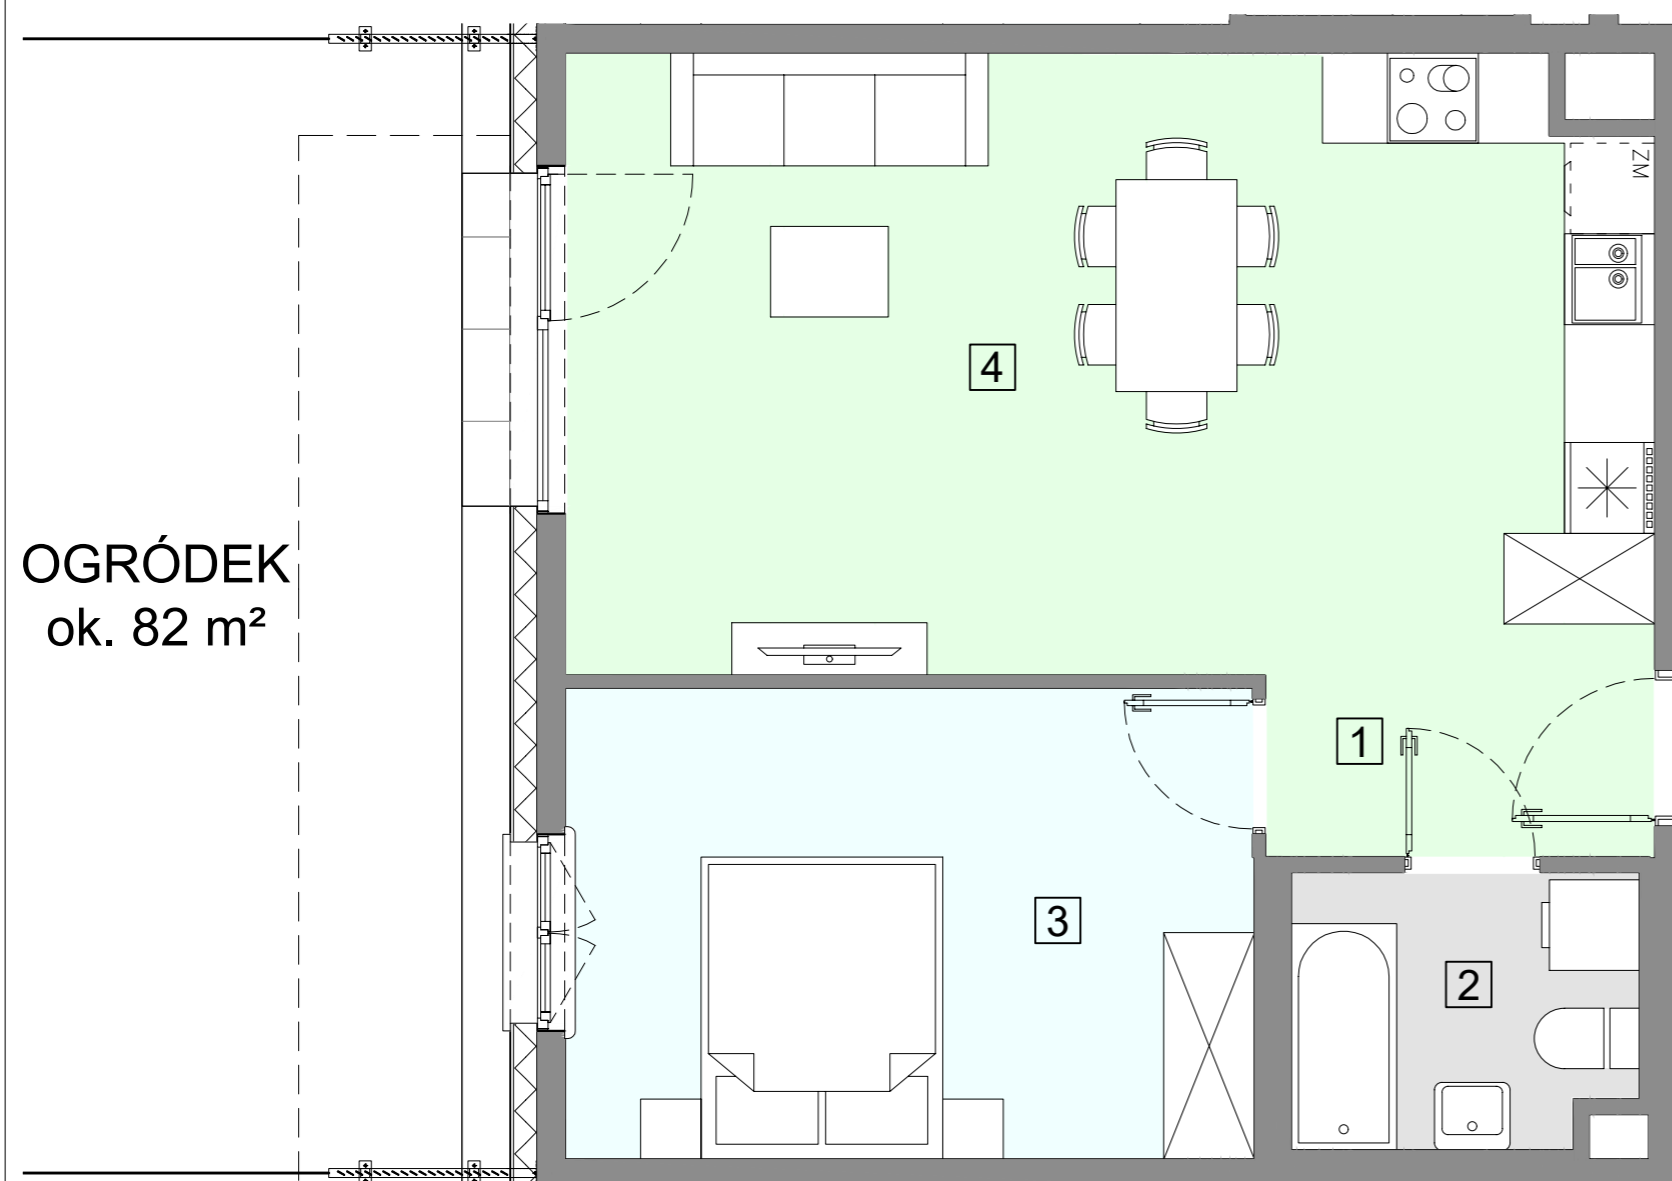

WARSZAWA, ul. Przyłuszczkowa

ACATOM SP. Z O.O.
ul. Christo Botewa 14
30-798 Kraków

INWESTYCJA: Budynek mieszkalny wielorodzinny
ADRES: Warszawa, ul. Przyłuszczkowa

OGRÓDEK
ok. 82 m²

WEJŚCIE

BUDYNEK	A1
PIĘTRO	PARTER
NUMER MIESZKANIA	04
LICZBA POKOI	2
POWIERZCHNIA POMIESZCZEŃ	
1. przedpokój	4,71 m ²
2. łazienka	3,98 m ²
3. pokój	14,04 m ²
4. pokój z aneksem kuchennym	27,41 m ²
ŁĄCZNIE	50,14 m²
ogródek	ok. 82 m ²

UWAGA: Powierzchnia liczona wg PN_ISO 9836:2022-07. Na etapie projektu wykonawczego i realizacji obiektu mogą wystąpić korekty w powierzchni, układzie ścian i lokalizacji przyborów sanitarnych. Aranżacja mieszkań jest poglądowa.