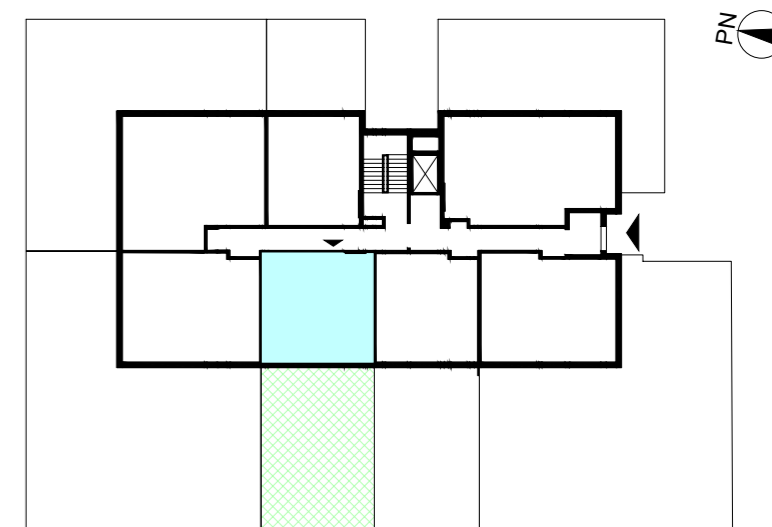

WARSZAWA, ul. Przyłuszczkowa

ACATOM SP. Z O.O.
ul. Christo Botewa 14
30-798 Kraków

INWESTYCJA: Budynek mieszkalny wielorodzinny
ADRES: Warszawa, ul. Przyłuszczkowa

OGRÓDEK
ok. 82 m²

WEJŚCIE

BUDYNEK	A1
PIĘTRO	PARTER
NUMER MIESZKANIA	04
LICZBA POKOI	2
POWIERZCHNIA POMIESZCZEŃ	
1. przedpokój	4,71 m ²
2. łazienka	3,98 m ²
3. pokój	14,04 m ²
4. pokój z aneksem kuchennym	27,41 m ²
ŁĄCZNIE	50,14 m²
ogródek	ok. 82 m ²

UWAGA: Powierzchnia liczona wg PN_ISO 9836:2022-07. Na etapie projektu wykonawczego i realizacji obiektu mogą wystąpić korekty w powierzchni, układzie ścian i lokalizacji przyborów sanitarnych. Aranżacja mieszkań jest poglądowa.