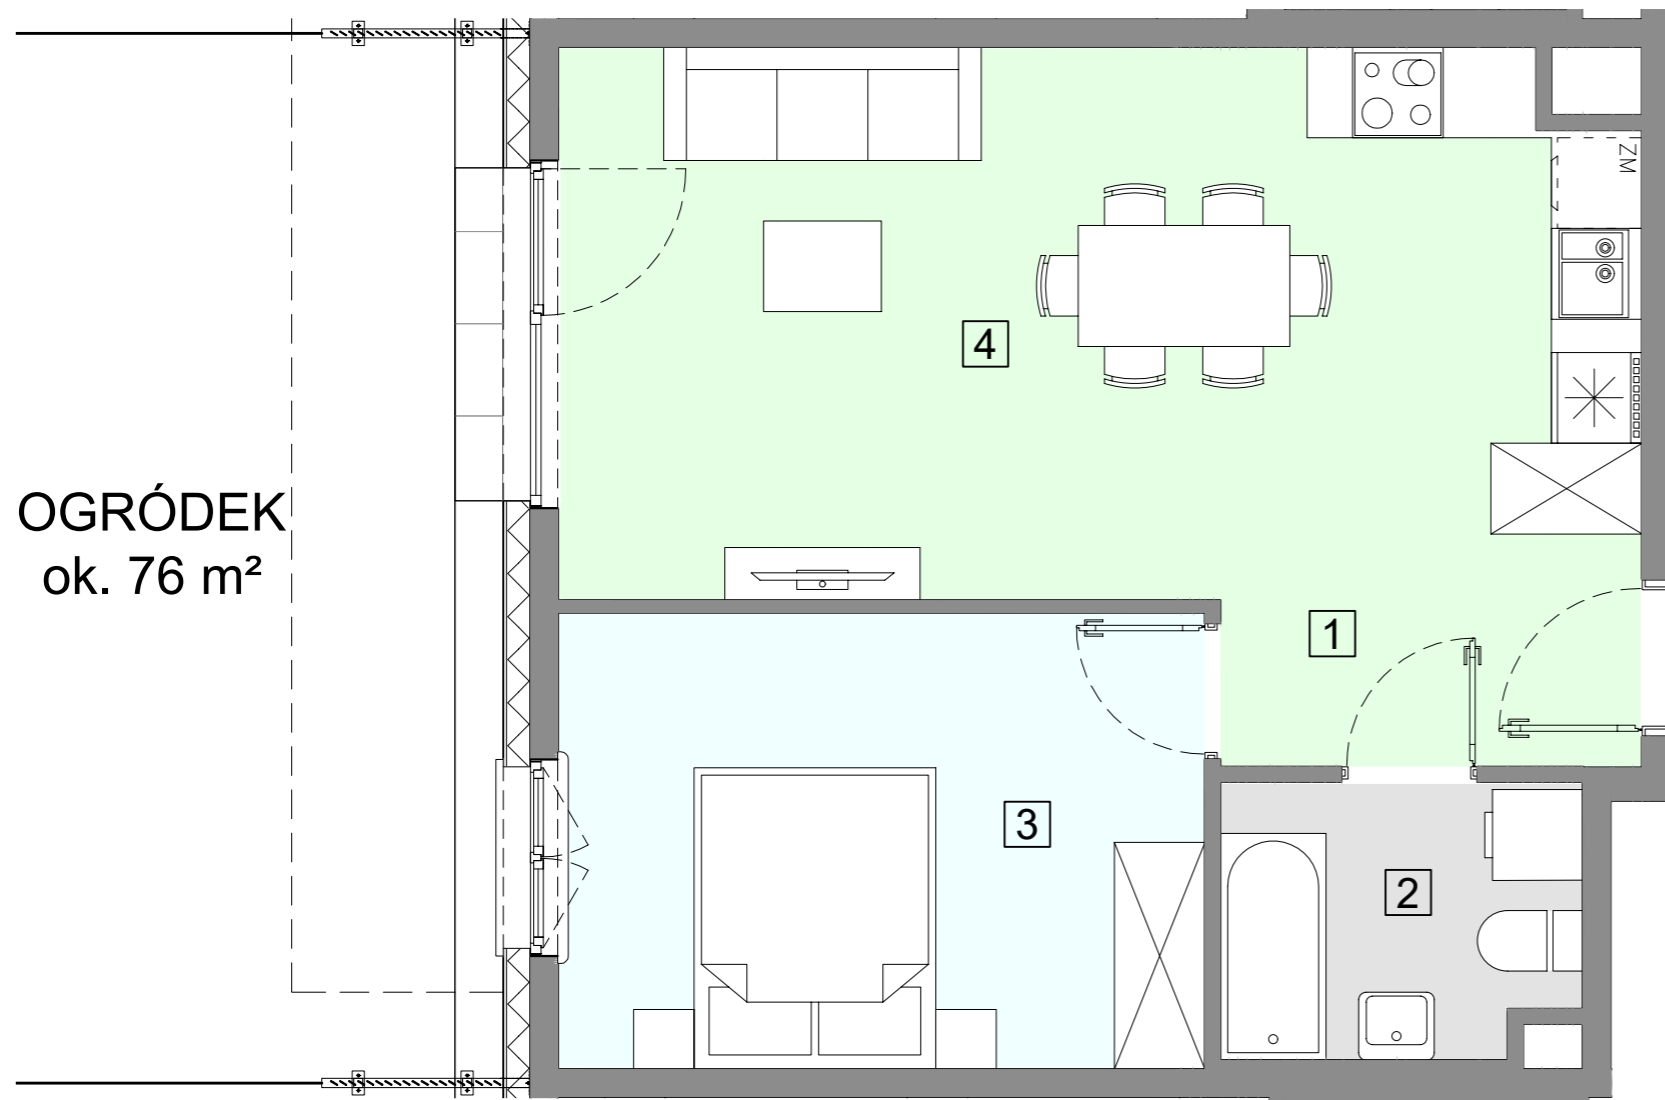

WARSZAWA, ul. Przyłuszczkowa

ACATOM SP. Z O.O.
ul. Christo Botewa 14
30-798 Kraków

INWESTYCJA: Budynek mieszkalny wielorodzinny
ADRES: Warszawa, ul. Przyłuszczkowa

BUDYNEK	A1
PIĘTRO	PARTER
NUMER MIESZKANIA	03
LICZBA POKOI	2
POWIERZCHNIA POMIESZCZEŃ	
1. przedpokój	4,99 m ²
2. łazienka	4,12 m ²
3. pokój	12,78 m ²
4. pokój z aneksem kuchennym	23,67 m ²
ŁĄCZNIE	45,56 m²
ogródek	ok. 76 m ²

UWAGA: Powierzchnia liczona wg PN_ISO 9836:2022-07. Na etapie projektu wykonawczego i realizacji obiektu mogą wystąpić korekty w powierzchni, układzie ścian i lokalizacji przyborów sanitarnych. Aranżacja mieszkań jest poglądowa.