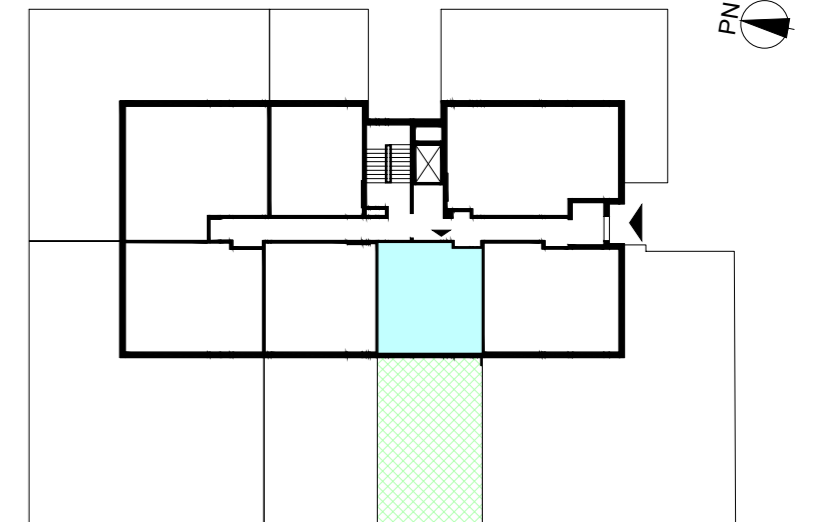

WARSZAWA, ul. Przyłuszczkowa

ACATOM SP. Z O.O.
ul. Christo Botewa 14
30-798 Kraków

INWESTYCJA: Budynek mieszkalny wielorodzinny
ADRES: Warszawa, ul. Przyłuszczkowa

BUDYNEK	A1
PIĘTRO	PARTER
NUMER MIESZKANIA	03
LICZBA POKOI	2
POWIERZCHNIA POMIESZCZEŃ	
1. przedpokój	4,99 m ²
2. łazienka	4,12 m ²
3. pokój	12,78 m ²
4. pokój z aneksem kuchennym	23,67 m ²
ŁĄCZNIE	45,56 m²
ogródek	ok. 76 m ²

UWAGA: Powierzchnia liczona wg PN_ISO 9836:2022-07. Na etapie projektu wykonawczego i realizacji obiektu mogą wystąpić korekty w powierzchni, układzie ścian i lokalizacji przyborów sanitarnych. Aranżacja mieszkań jest poglądowa.