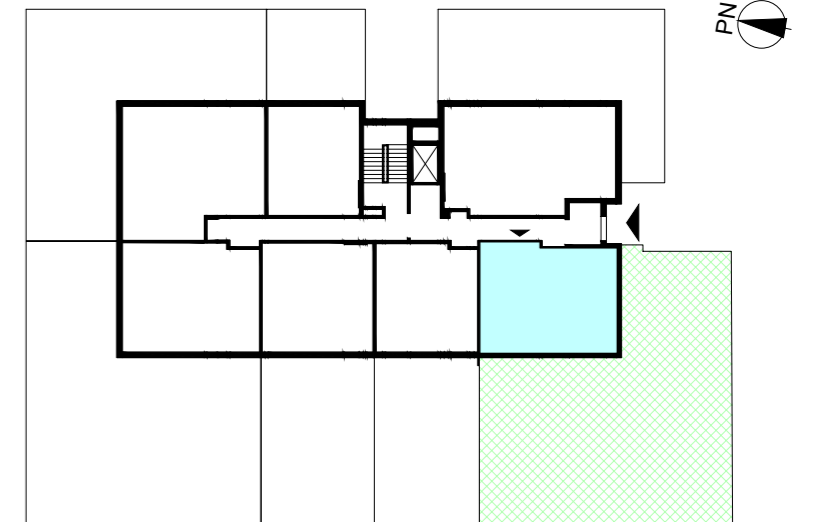

WARSZAWA, ul. Przyłuszczkowa

ACATOM SP. Z O.O.  
ul. Christo Botewa 14  
30-798 Kraków

INWESTYCJA: Budynek mieszkalny wielorodzinny  
ADRES: Warszawa, ul. Przyłuszczkowa

BUDYNEK	A1
PIĘTRO	PARTER
NUMER MIESZKANIA	02
LICZBA POKOI	3
<b>POWIERZCHNIA POMIESZCZEŃ</b>	
1. przedpokój	6,91 m <sup>2</sup>
2. łazienka	4,19 m <sup>2</sup>
3. pokój	14,84 m <sup>2</sup>
4. pokój	9,52 m <sup>2</sup>
5. pokój z aneksem kuchennym	23,40 m <sup>2</sup>
<b>ŁĄCZNIE</b>	<b>58,86 m<sup>2</sup></b>
ogródek	ok. 236 m <sup>2</sup>

UWAGA: Powierzchnia liczona wg PN\_ISO 9836:2022-07. Na etapie projektu wykonawczego i realizacji obiektu mogą wystąpić korekty w powierzchni, układzie ścian i lokalizacji przyborów sanitarnych. Aranżacja mieszkań jest poglądowa.