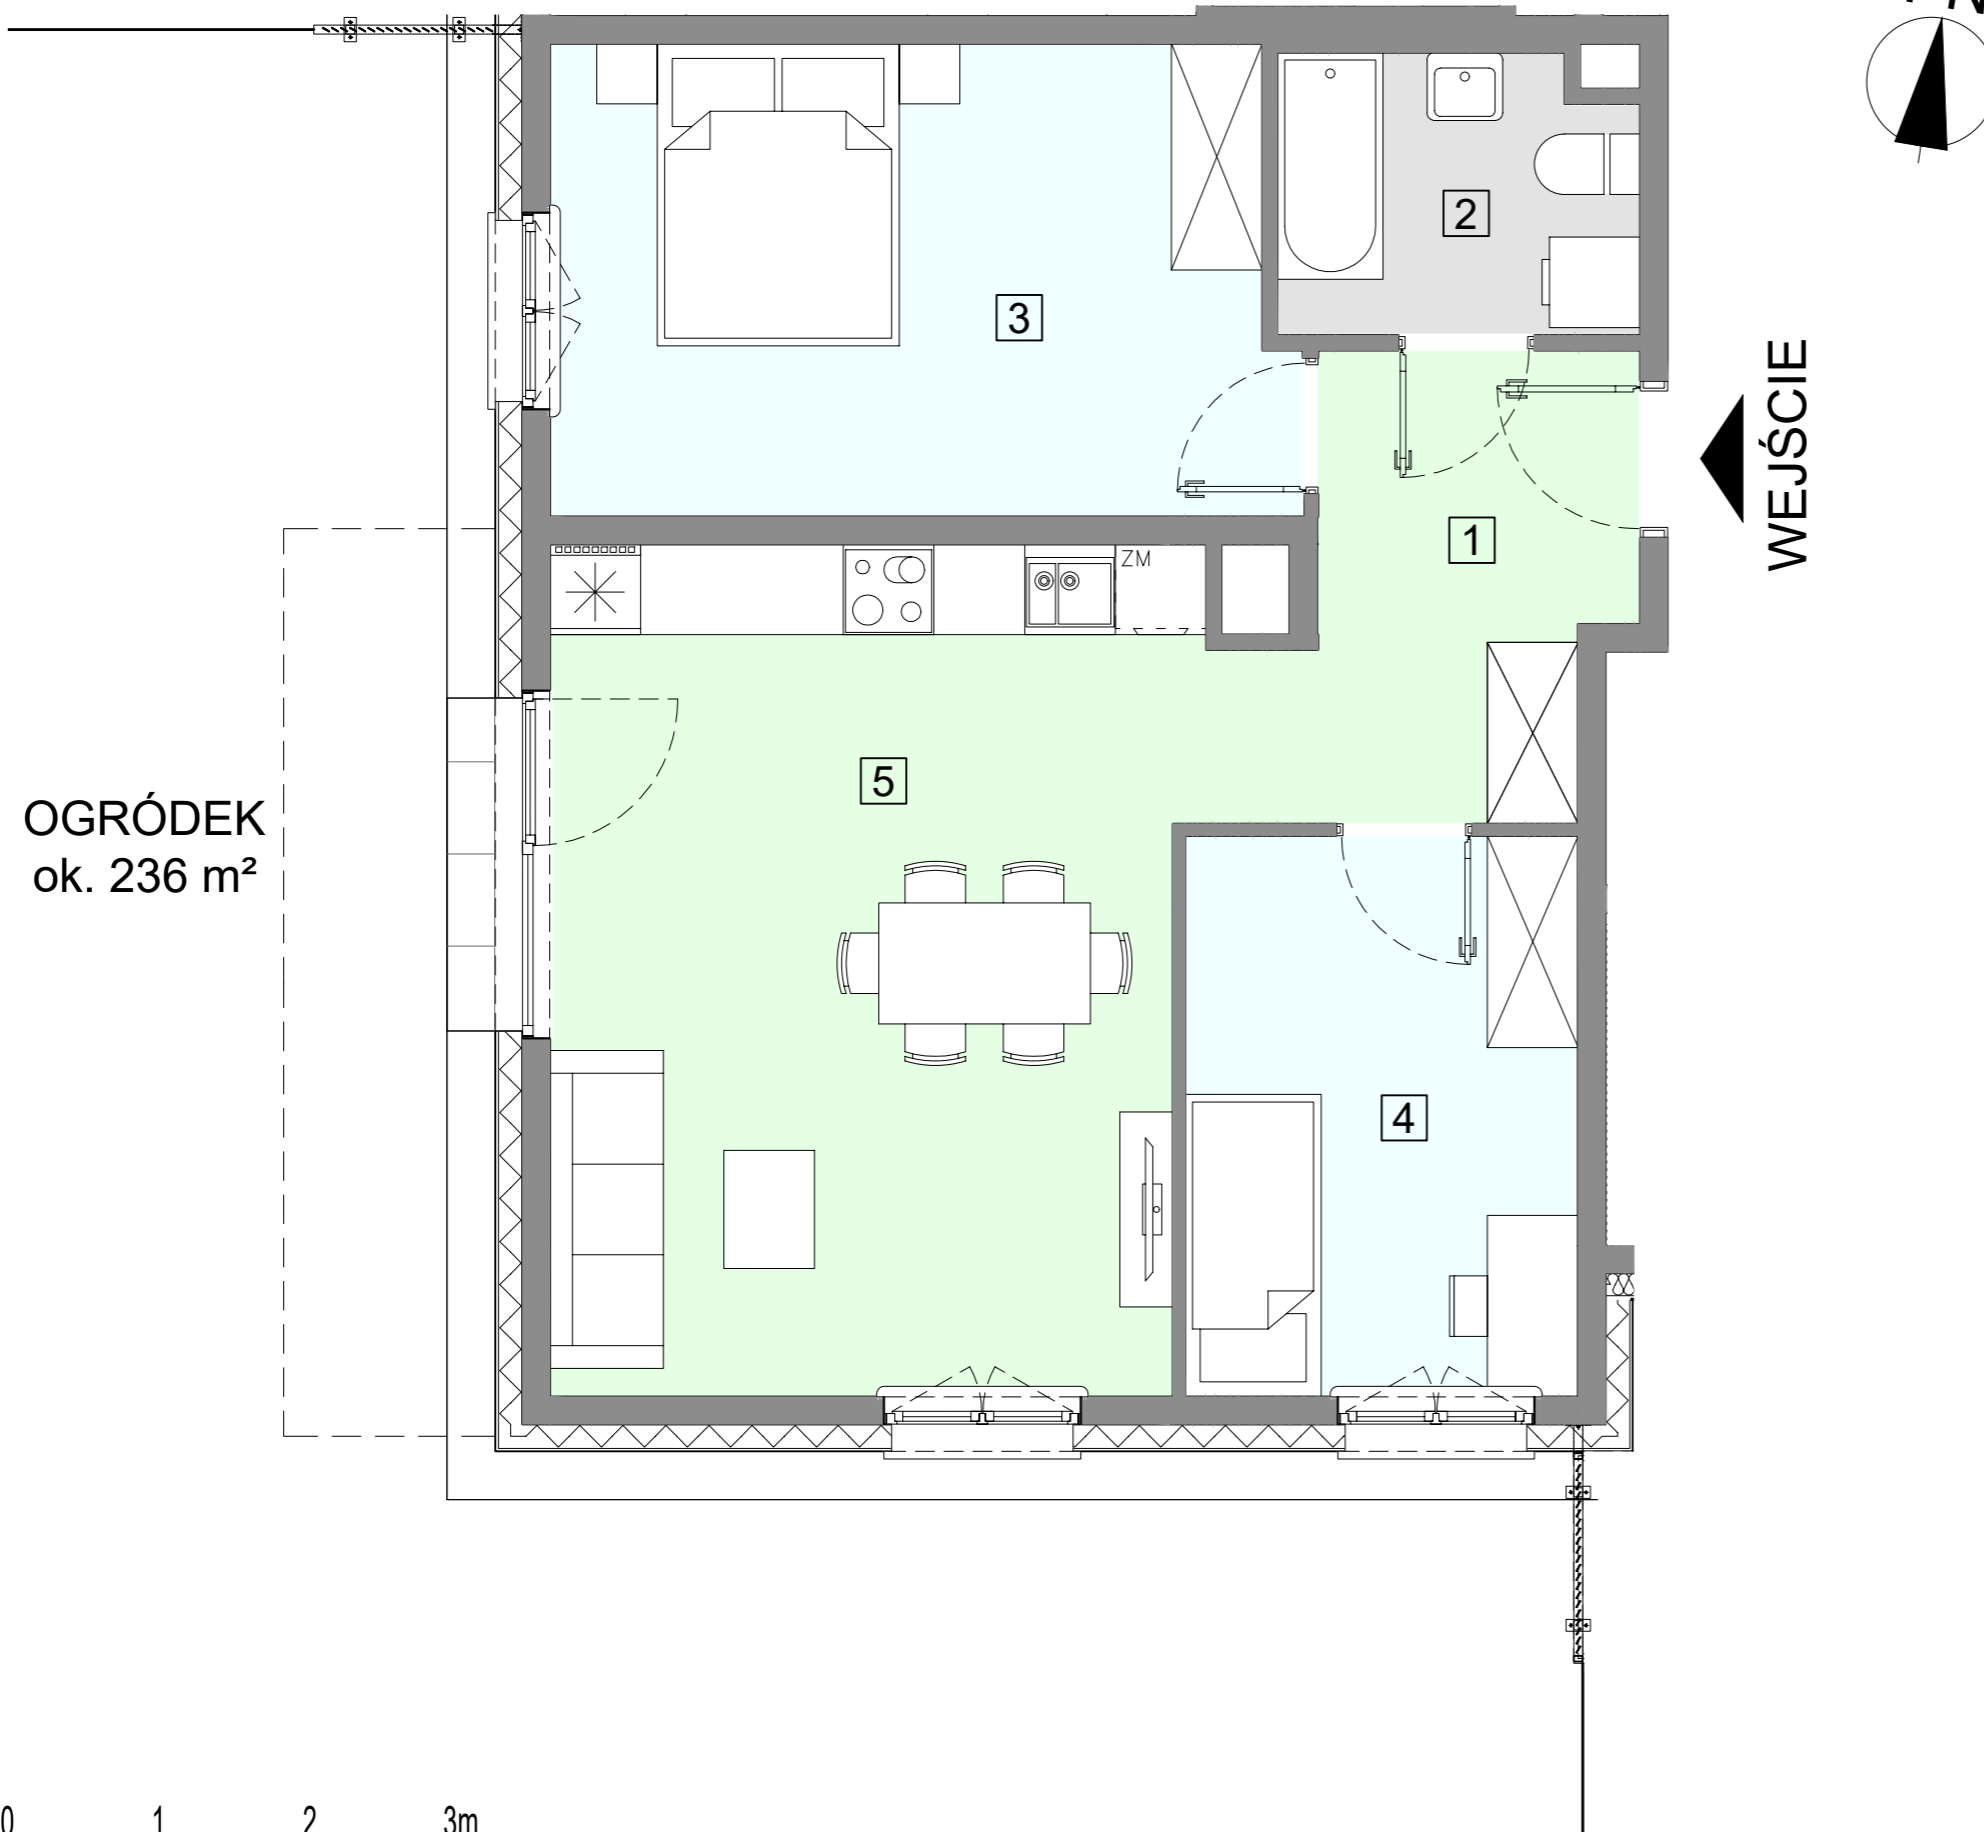

WARSZAWA, ul. Przyłuszczkowa

ACATOM SP. Z O.O.  
ul. Christo Botewa 14  
30-798 Kraków

INWESTYCJA: Budynek mieszkalny wielorodzinny  
ADRES: Warszawa, ul. Przyłuszczkowa

BUDYNEK	A1
PIĘTRO	PARTER
NUMER MIESZKANIA	02
LICZBA POKOI	3
<b>POWIERZCHNIA POMIESZCZEŃ</b>	
1. przedpokój	6,91 m <sup>2</sup>
2. łazienka	4,19 m <sup>2</sup>
3. pokój	14,84 m <sup>2</sup>
4. pokój	9,52 m <sup>2</sup>
5. pokój z aneksem kuchennym	23,40 m <sup>2</sup>
<b>ŁĄCZNIE</b>	<b>58,86 m<sup>2</sup></b>
ogródek	ok. 236 m <sup>2</sup>

UWAGA: Powierzchnia liczona wg PN\_ISO 9836:2022-07. Na etapie projektu wykonawczego i realizacji obiektu mogą wystąpić korekty w powierzchni, układzie ścian i lokalizacji przyborów sanitarnych. Aranżacja mieszkań jest poglądowa.