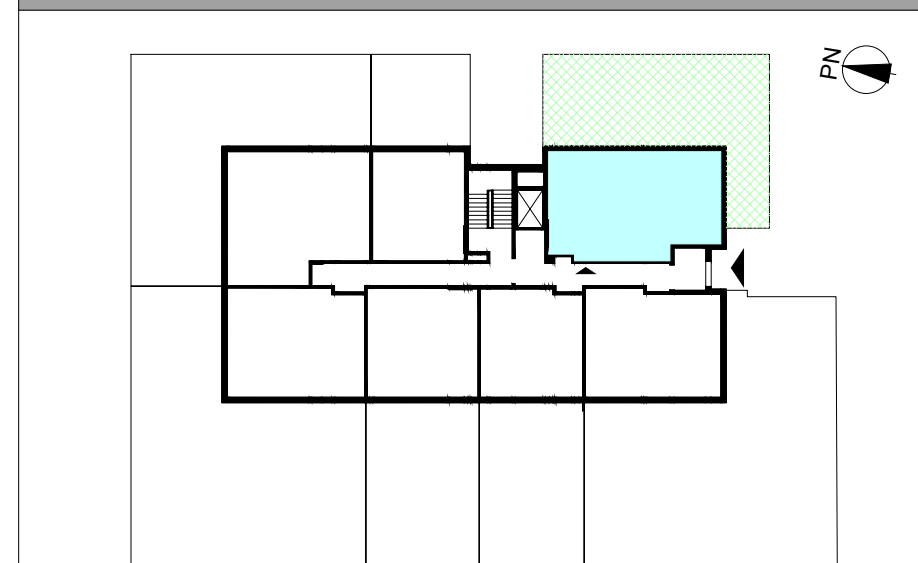

WARSZAWA, ul. Przyłuszczkowa

ACATOM SP. Z O.O.  
ul. Christo Botewa 14  
30-798 Kraków

INWESTYCJA: Budynek mieszkalny wielorodzinny  
ADRES: Warszawa, ul. Przyłuszczkowa

BUDYNEK	A1
PIĘTRO	PARTER
NUMER MIESZKANIA	01
LICZBA POKOI	4
<b>POWIERZCHNIA POMIESZCZEŃ</b>	
1. przedpokój	11,73 m <sup>2</sup>
2. wnęka na szafę	2,15 m <sup>2</sup>
3. wc	2,73 m <sup>2</sup>
4. łazienka	4,13 m <sup>2</sup>
5. pokój	13,15 m <sup>2</sup>
6. pokój	10,85 m <sup>2</sup>
7. pokój	7,89 m <sup>2</sup>
8. pokój z aneksem kuchennym	19,31 m <sup>2</sup>
<b>ŁĄCZNIE</b>	<b>71,94 m<sup>2</sup></b>
ogródek	ok. 106 m <sup>2</sup>

WEJŚCIE

OGRÓDEK  
ok. 106 m<sup>2</sup>

UWAGA: Powierzchnia liczona wg PN\_ISO 9836:2022-07. Na etapie projektu wykonawczego i realizacji obiektu mogą wystąpić korekty w powierzchni, układzie ścian i lokalizacji przyborów sanitarnych. Aranżacja mieszkań jest poglądowa.