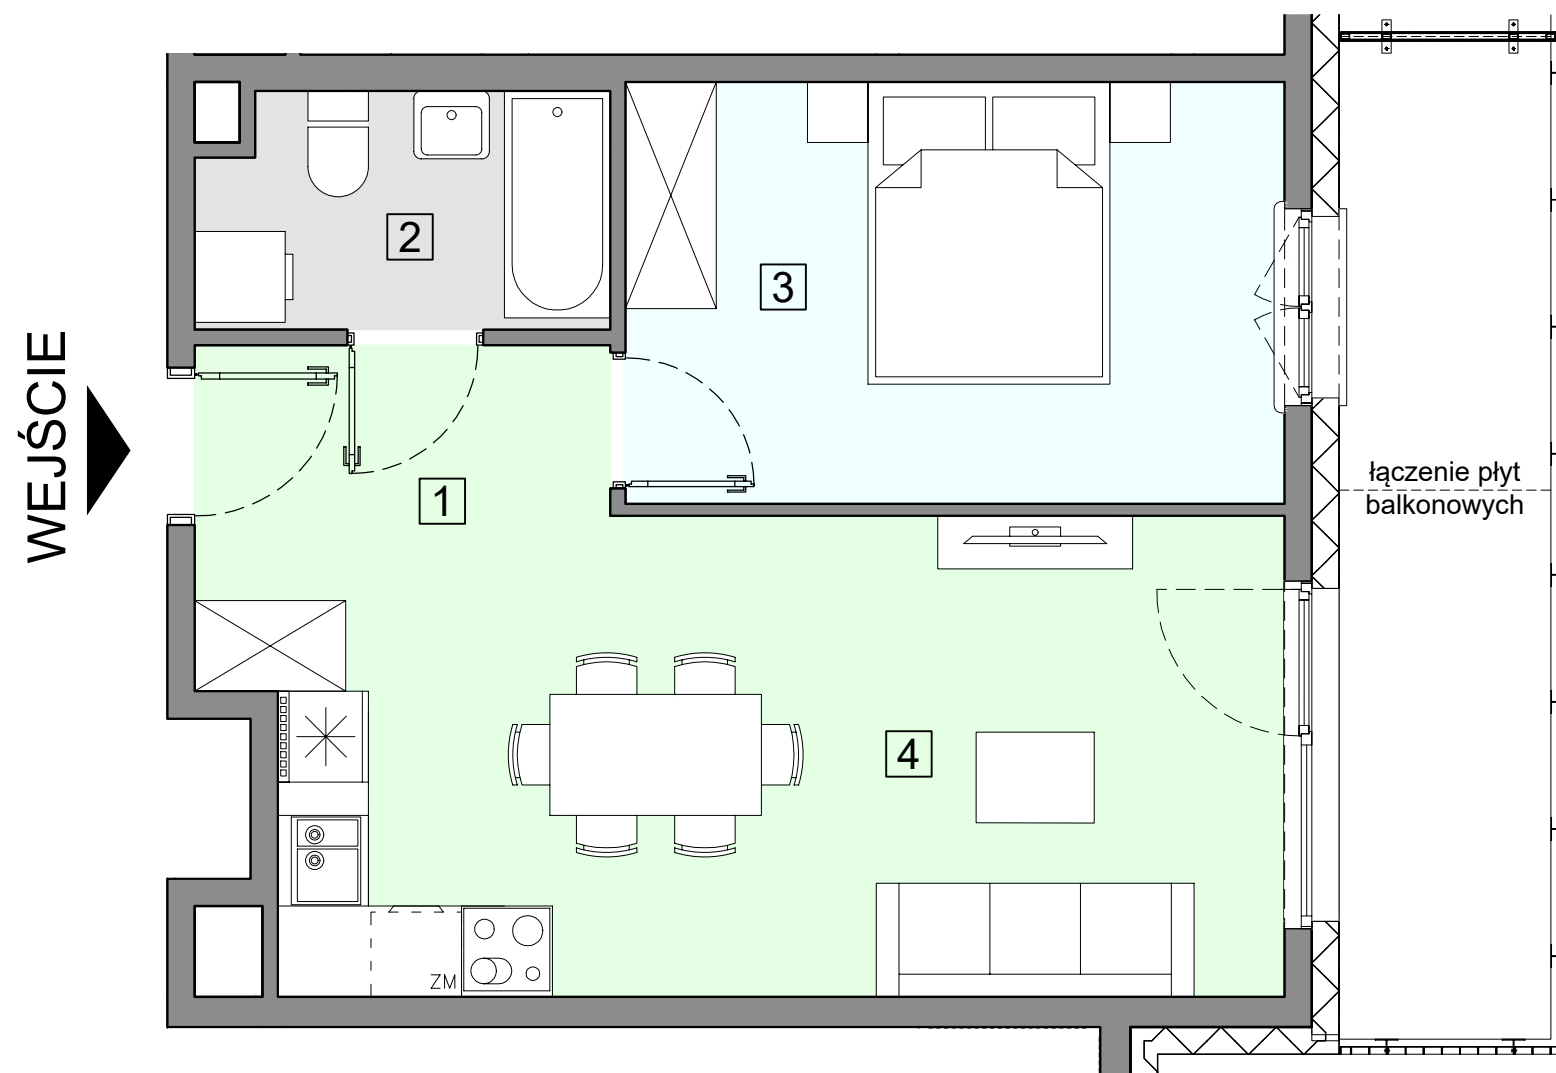

ACATOM SP. Z O.O.
ul. Christo Botewa 14
30-798 Kraków

INWESTYCJA: Budynek mieszkalny wielorodzinny
ADRES: Warszawa, ul. Przyłuszczkowa

BUDYNEK	D2
PIĘTRO	3
NUMER MIESZKANIA	29
LICZBA POKOI	2
POWIERZCHNIA POMIESZCZEŃ	
1. przedpokój	5,29 m ²
2. łazienka	4,04 m ²
3. pokój	12,02 m ²
4. pokój z aneksem kuchennym	19,37 m ²
ŁĄCZNIE	40,72 m²
balkon	ok. 9,1 m ²