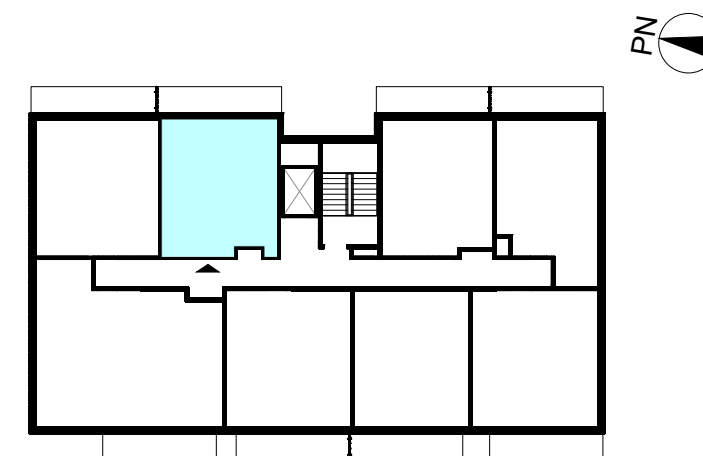

ACATOM SP. Z O.O.
ul. Christo Botewa 14
30-798 Kraków

INWESTYCJA: Budynek mieszkalny wielorodzinny
ADRES: Warszawa, ul. Przyłuszczkowa

BUDYNEK	D2
PIĘTRO	3
NUMER MIESZKANIA	29
LICZBA POKOI	2
POWIERZCHNIA POMIESZCZEŃ	
1. przedpokój	5,29 m ²
2. łazienka	4,04 m ²
3. pokój	12,02 m ²
4. pokój z aneksem kuchennym	19,37 m ²
ŁĄCZNIE	40,72 m²
balkon	ok. 9,1 m ²